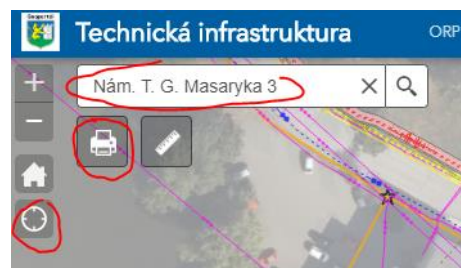

# Technická infrastruktura ORP Břeclav

## manuál webové mapy

1. Webová mapa je dostupná z webu <https://mapy.breclav.eu> (doporučujeme použít prohlížeč Chrome, nebo Mozilla Firefox). Mapu lze použít jak na běžném počítači, tak v mobilním zařízení, na všech platformách (Windows, Android, Apple, ...).
2. Mapa obsahuje všechny technické sítě a jejich ochranná pásma, jejichž umístění obdržel Městský úřad Břeclav v souladu se stavebním zákonem. Mapa je průběžně aktualizovaná. Kliknutím na konkrétní síť se otevře okno s informací o datu aktualizace a správci sítě.

*Obrázek ukazuje informace o vodovodu, data byla aktualizovaná 27. února 2020, správcem vodovodu je VAK Břeclav.*

3. Mapa umožňuje nalézt konkrétní adresu, mapku si vytisknout, popřípadě si zobrazit polohu pomocí GPS přístroje.