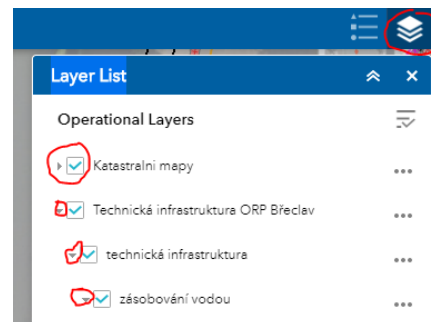

4. V pravém horním rohu lze zobrazit seznam technické infrastruktury a zatrhnout zobrazení katastrální mapy.