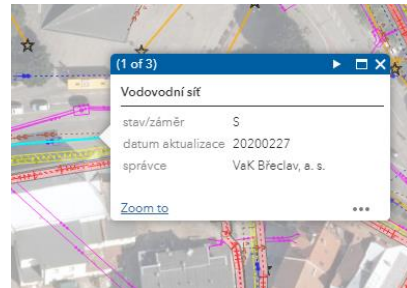

## manuál webové mapy

1. Webová mapa je dostupná z webu <https://mapy.breclav.eu> (doporučujeme použít prohlížeč Chrome, nebo Mozilla Firefox). Mapu lze použít jak na běžném počítači, tak v mobilním zařízení, na všech platformách (Windows, Android, Apple, ...).
2. Mapa obsahuje všechny technické sítě a jejich ochranná pásma, jejichž umístění obdržel Městský úřad Břeclav v souladu se stavebním zákonem. Mapa je průběžně aktualizovaná. Kliknutím na konkrétní síť se otevře okno s informací o datu aktualizace a správci sítě.

*Obrázek ukazuje informace o vodovodu, data byla aktualizovaná 27. února 2020, správcem vodovodu je VAK Břeclav.*

3. Mapa umožňuje nalézt konkrétní adresu, mapku si vytisknout, popřípadě si zobrazit polohu pomocí GPS přístroje.

4. V pravém horním rohu lze zobrazit seznam technické infrastruktury a zatrhnout zobrazení katastrální mapy.

5. Až po maximálním přiblížení se zobrazí hranice parcel a parcelní čísla. Kliknutím na červený/modrý bod se zobrazí informace o parcele. Kliknutím na odkaz *Informace o parcele* se otevře přímo okno s nahlížením do katastru nemovitostí.