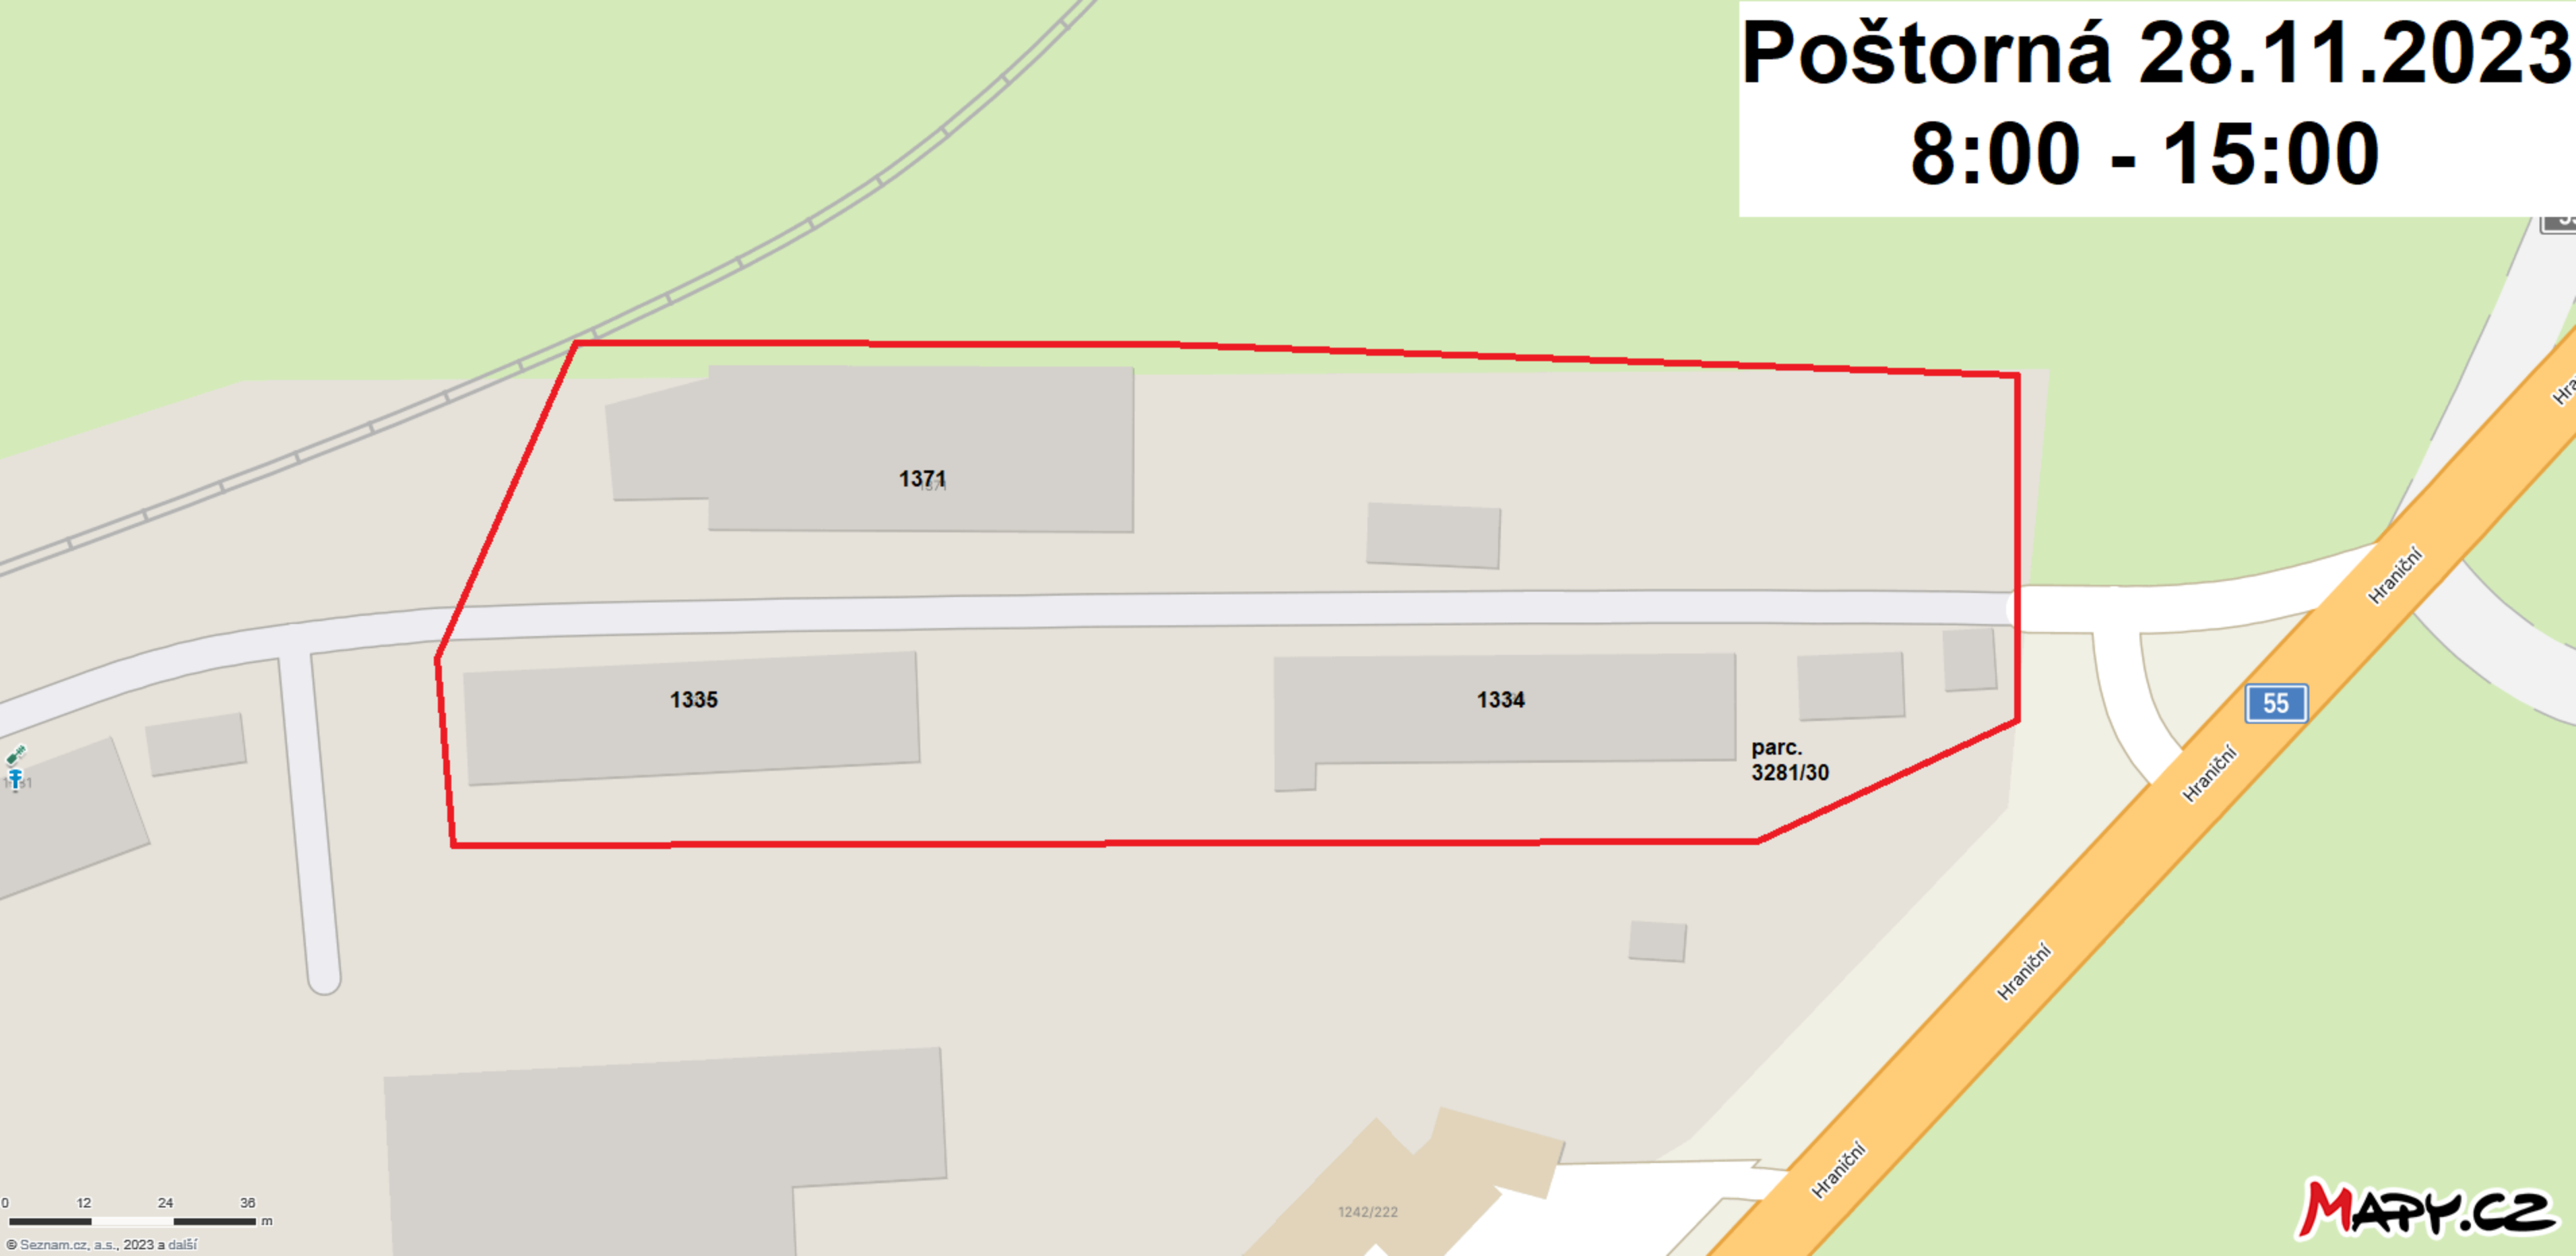

Poštorná 28.11.2023

8:00 - 15:00

1371

1335

1334

parc.
3281/30

55

Hraniční

Hraniční

Hraniční

1242/222

0 12 24 36 m

© Seznam.cz, a.s., 2023 a další

MAPY.CZ