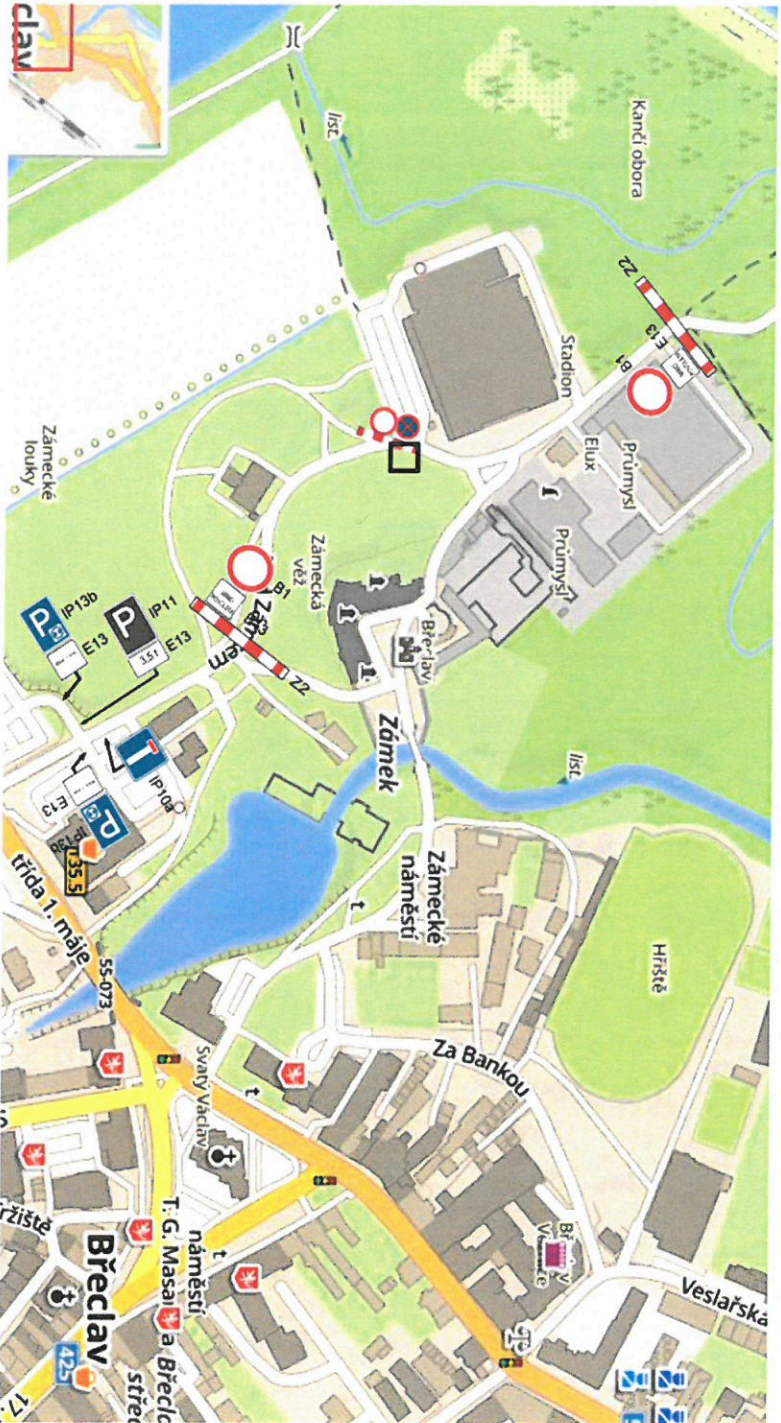

SITUACE PDZ Úplná uzavírka na ul. Pod Zámkem

Akce: Břeclav dětem

Termín: Pod Zámkem: 16. května 2026, 12:00 – 17:00

Odpovědná osoba: Městské muzeum a galerie Břeclav, příspěvková organizace, Bc. Edita Rišicová, tel. č.: 736 501 544

Legenda dopravního značení:

-  B1 3x
-  IP10a 1x
-  Z02 3x
-  B28 1x umístěná od 7.5.2026
-  IP 11 1x
-  IP 13b 2x

E13 DODATKOVÁ TABULE 2x:

VJEZD POUZE NA POVOLENÍ
MMG BŘECLAV

E12 DODATKOVÁ TABULE 1 x:

Od 7.5. 13:00 hodin

Akce: Festival minipivovarů

Termín: Pod Zámčkem: 5. září 2026, 13:00 – 23:00

Odpovědná osoba: Městské muzeum a galerie Břeclav, příspěvková organizace, Bc. Edita Rišicová, tel. č.: 736 501 544

Legenda dopravního značení:

Legenda dopravního značení:

-  B1 3x
-  IP10a 1x
-  Z02 3x
-  B28 1x umístěná od 28.8.2026
-  IP 11 1x
-  IP 13b 2x

E13 DODATKOVÁ TABULE 2x:
VJEZD POUZE NA POVOLENÍ
MMG BŘECLAV

E12 DODATKOVÁ TABULE 1 x:
Od 28.8. 13:00 hodin