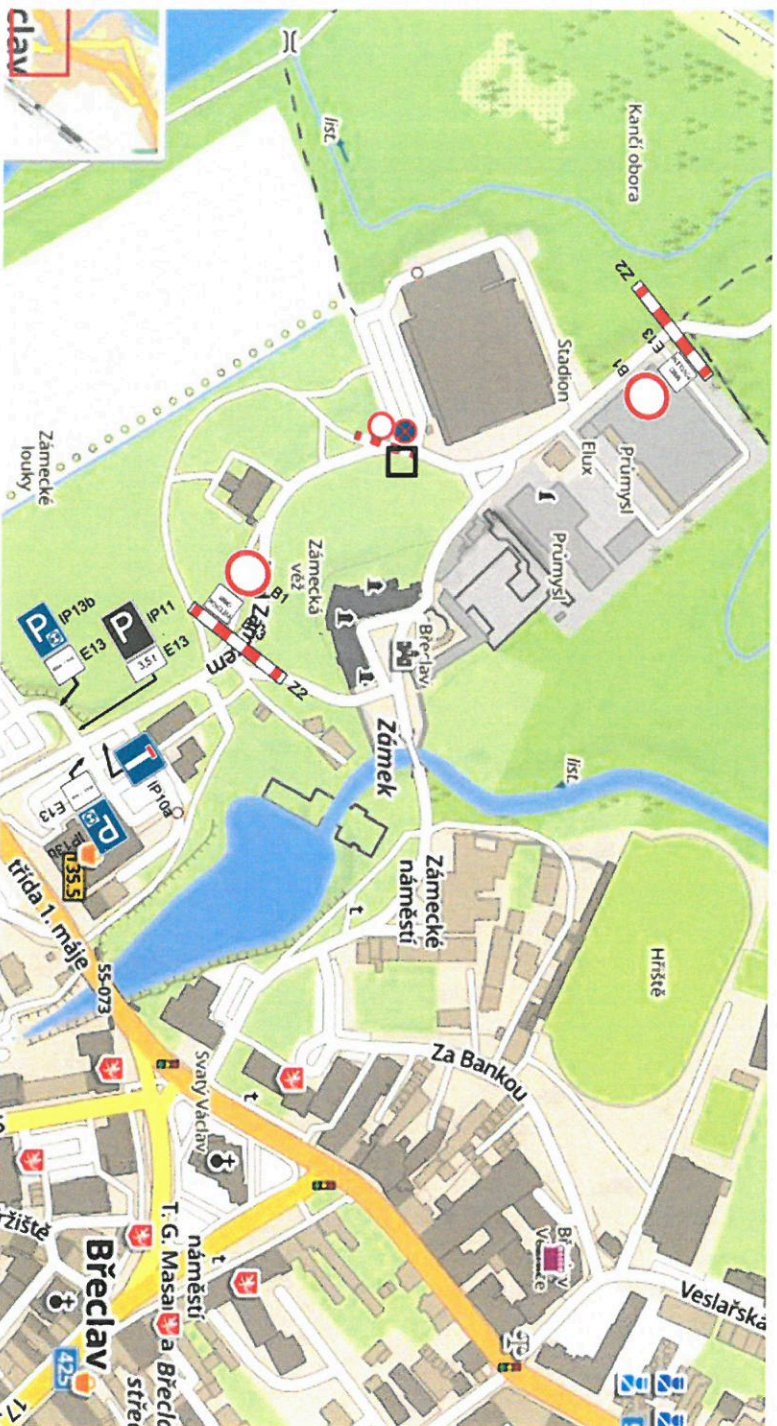

Legenda dopravního značení:

-  B1 3x
-  IP10a 1x
-  Z02 3x
-  B28 1x umístěná od 7.5.2026
-  IP 11 1x
-  IP 13b 2x

E13 DODATKOVÁ TABULE 2x:

VJEZD POUZE NA POVOLENÍ
MMG BŘECLAV

E12 DODATKOVÁ TABULE 1 x:

Od 7.5. 13:00 hodin

-  B1 3x
-  IP10a 1x
-  Z02 3x
-  B28 1x umístěná od 28.8.2026
-  IP 11 1x
-  IP 13b 2x

E13 DODATKOVÁ TABULE 2x:
VJEZD POUZE NA POVOLENÍ
MMG BŘECLAV

E12 DODATKOVÁ TABULE 1 x:
Od 28.8. 13:00 hodin

MMG Břeclav

č.j.: MMG13/2026 ER

vyrizuje: Bc. Edita Rišicová

SITUACE PDZ Úplná uzavírka na ul. Pod Zámkem

Akce: Veteráni pod zámkem

Termín: Pod Zámkem: 6. září 2026, 09:00 – 14:00

Odpovědná osoba: Městské muzeum a galerie Břeclav, příspěvková organizace, Bc. Edita Rišicová, tel. č.: 736 501 544

Legenda dopravního značení:

-  B1 3x
-  IP10a 1x
-  Z02 3x
-  B28 1x umístěná od 28.8.2026
-  IP 11 1x
-  IP 13b 2x

E13 DODATKOVÁ TABULE 2x:
VJEZD POUZE NA POVOLENÍ
MMG BŘECLAV

E12 DODATKOVÁ TABULE 1 x:
Od 28.8. 13:00 hodin