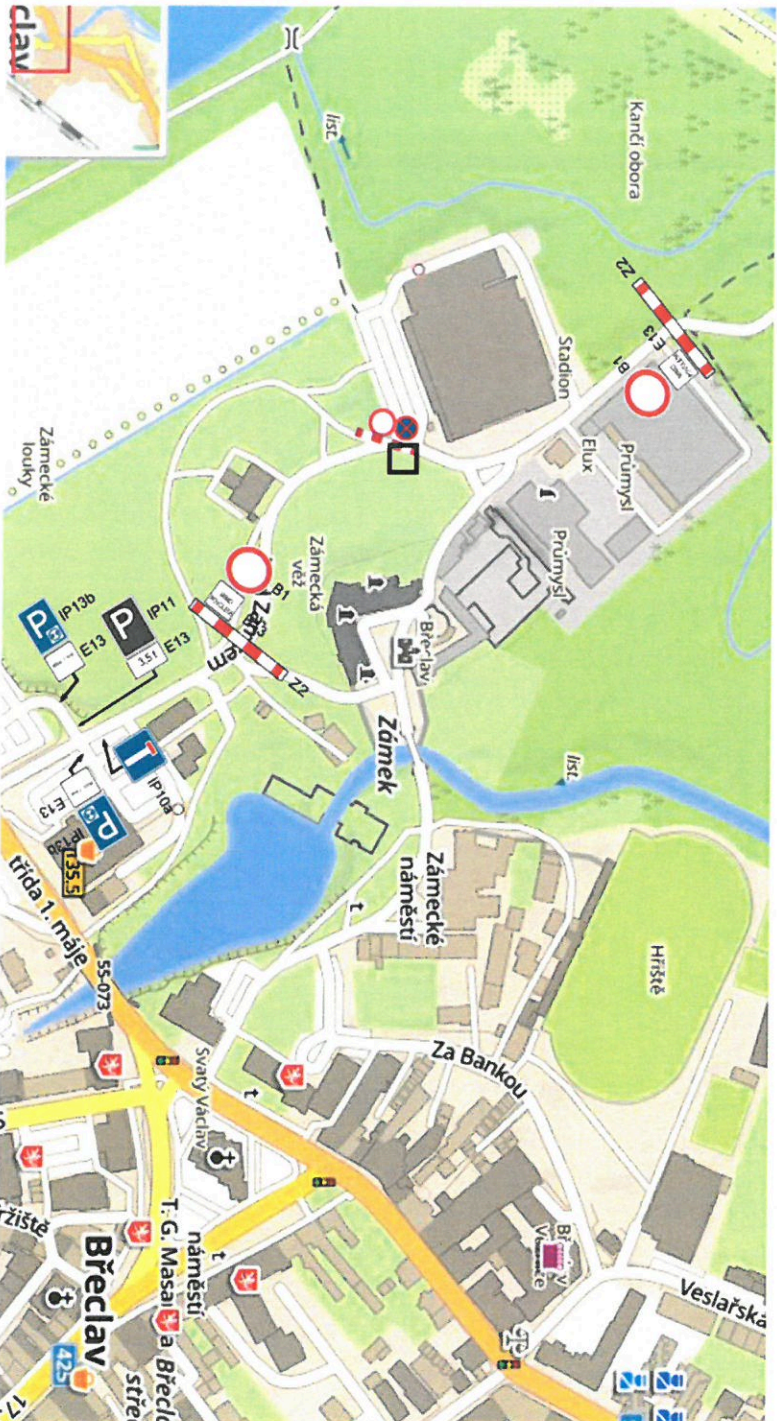

Legenda dopravního značení:

-  B1 3x
-  IP10a 1x
-  Z02 3x
-  B28 1x umístěná od 7.5.2026
-  IP 11 1x
-  IP 13b 2x

E13 DODATKOVÁ TABULE 2x:

VJEZD POUZE NA POVOLENÍ
MMG BŘECLAV

E12 DODATKOVÁ TABULE 1 x:

Od 7.5. 13:00 hodin

Akce: Festival minipivovarů

Termín: Pod Zámčkem: 5. září 2026, 13:00 – 23:00

Odpovědná osoba: Městské muzeum a galerie Břeclav, příspěvková organizace, Bc. Edita Rišicová, tel. č.: 736 501 544

Legenda dopravního značení:

-  B1 3x
-  IP10a 1x
-  Z02 3x
-  B28 1x umístěná od 28.8.2026
-  IP 11 1x
-  IP 13b 2x

E13 DODATKOVÁ TABULE 2x:
VJEZD POUZE NA POVOLENÍ
MMG BŘECLAV

E12 DODATKOVÁ TABULE 1 x:
Od 28.8. 13:00 hodin

MMG Břeclav

Legenda dopravního značení:

-  B1 3x
-  IP10a 1x
-  Z02 3x
-  B28 1x umístěná od 28.8.2026
-  IP 11 1x
-  IP 13b 2x

E13 DODATKOVÁ TABULE 2x:
VJEZD POUZE NA POVOLENÍ
MMG BŘECLAV

E12 DODATKOVÁ TABULE 1 x:
Od 28.8. 13:00 hodin