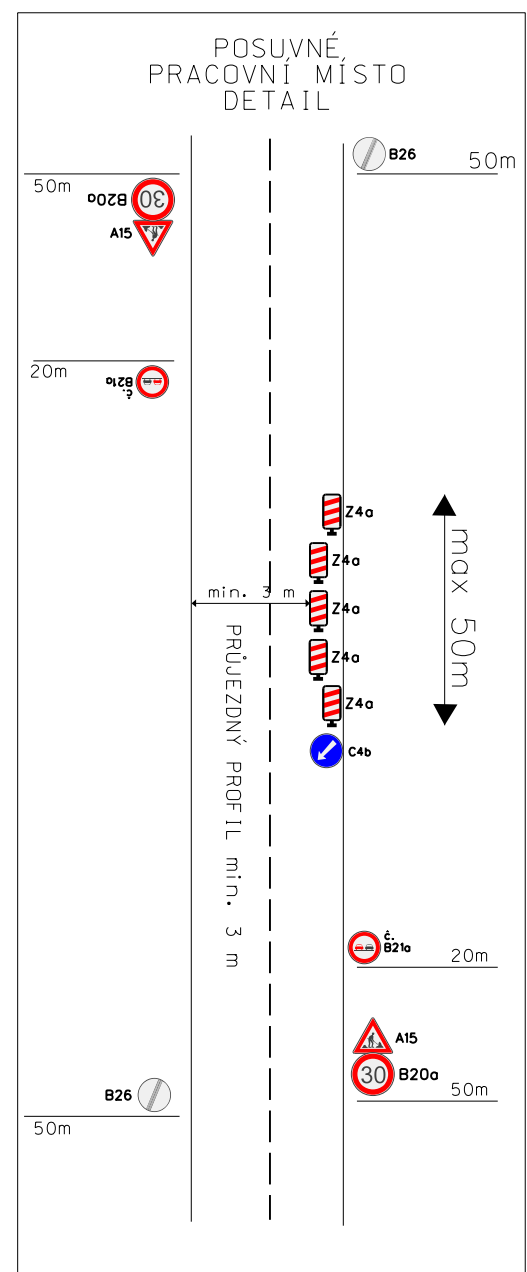

Název: Valtice, rozš. kNN, Vinařství Obelisk
Místo: Valtice
Termín : 20. 6. - 30. 7. 2026
Odpovědná osoba: Pavel Růžička, 724 295 704
Zhotovitel : RGV a.s., J. Opletala 2403, 690 02 Břeclav

Dopravní značení je navrženo dle TP 66

Město Valtice	Vypracoval:	ViaDesign, s.r.o. Na Zahradách 16, 690 02 Břeclav Tel. 519 326 370 e-mail: viadesigne@viadesigne.eu
Valtice, rozš. kNN, Vinařství Obelisk	Martin Skuhravý