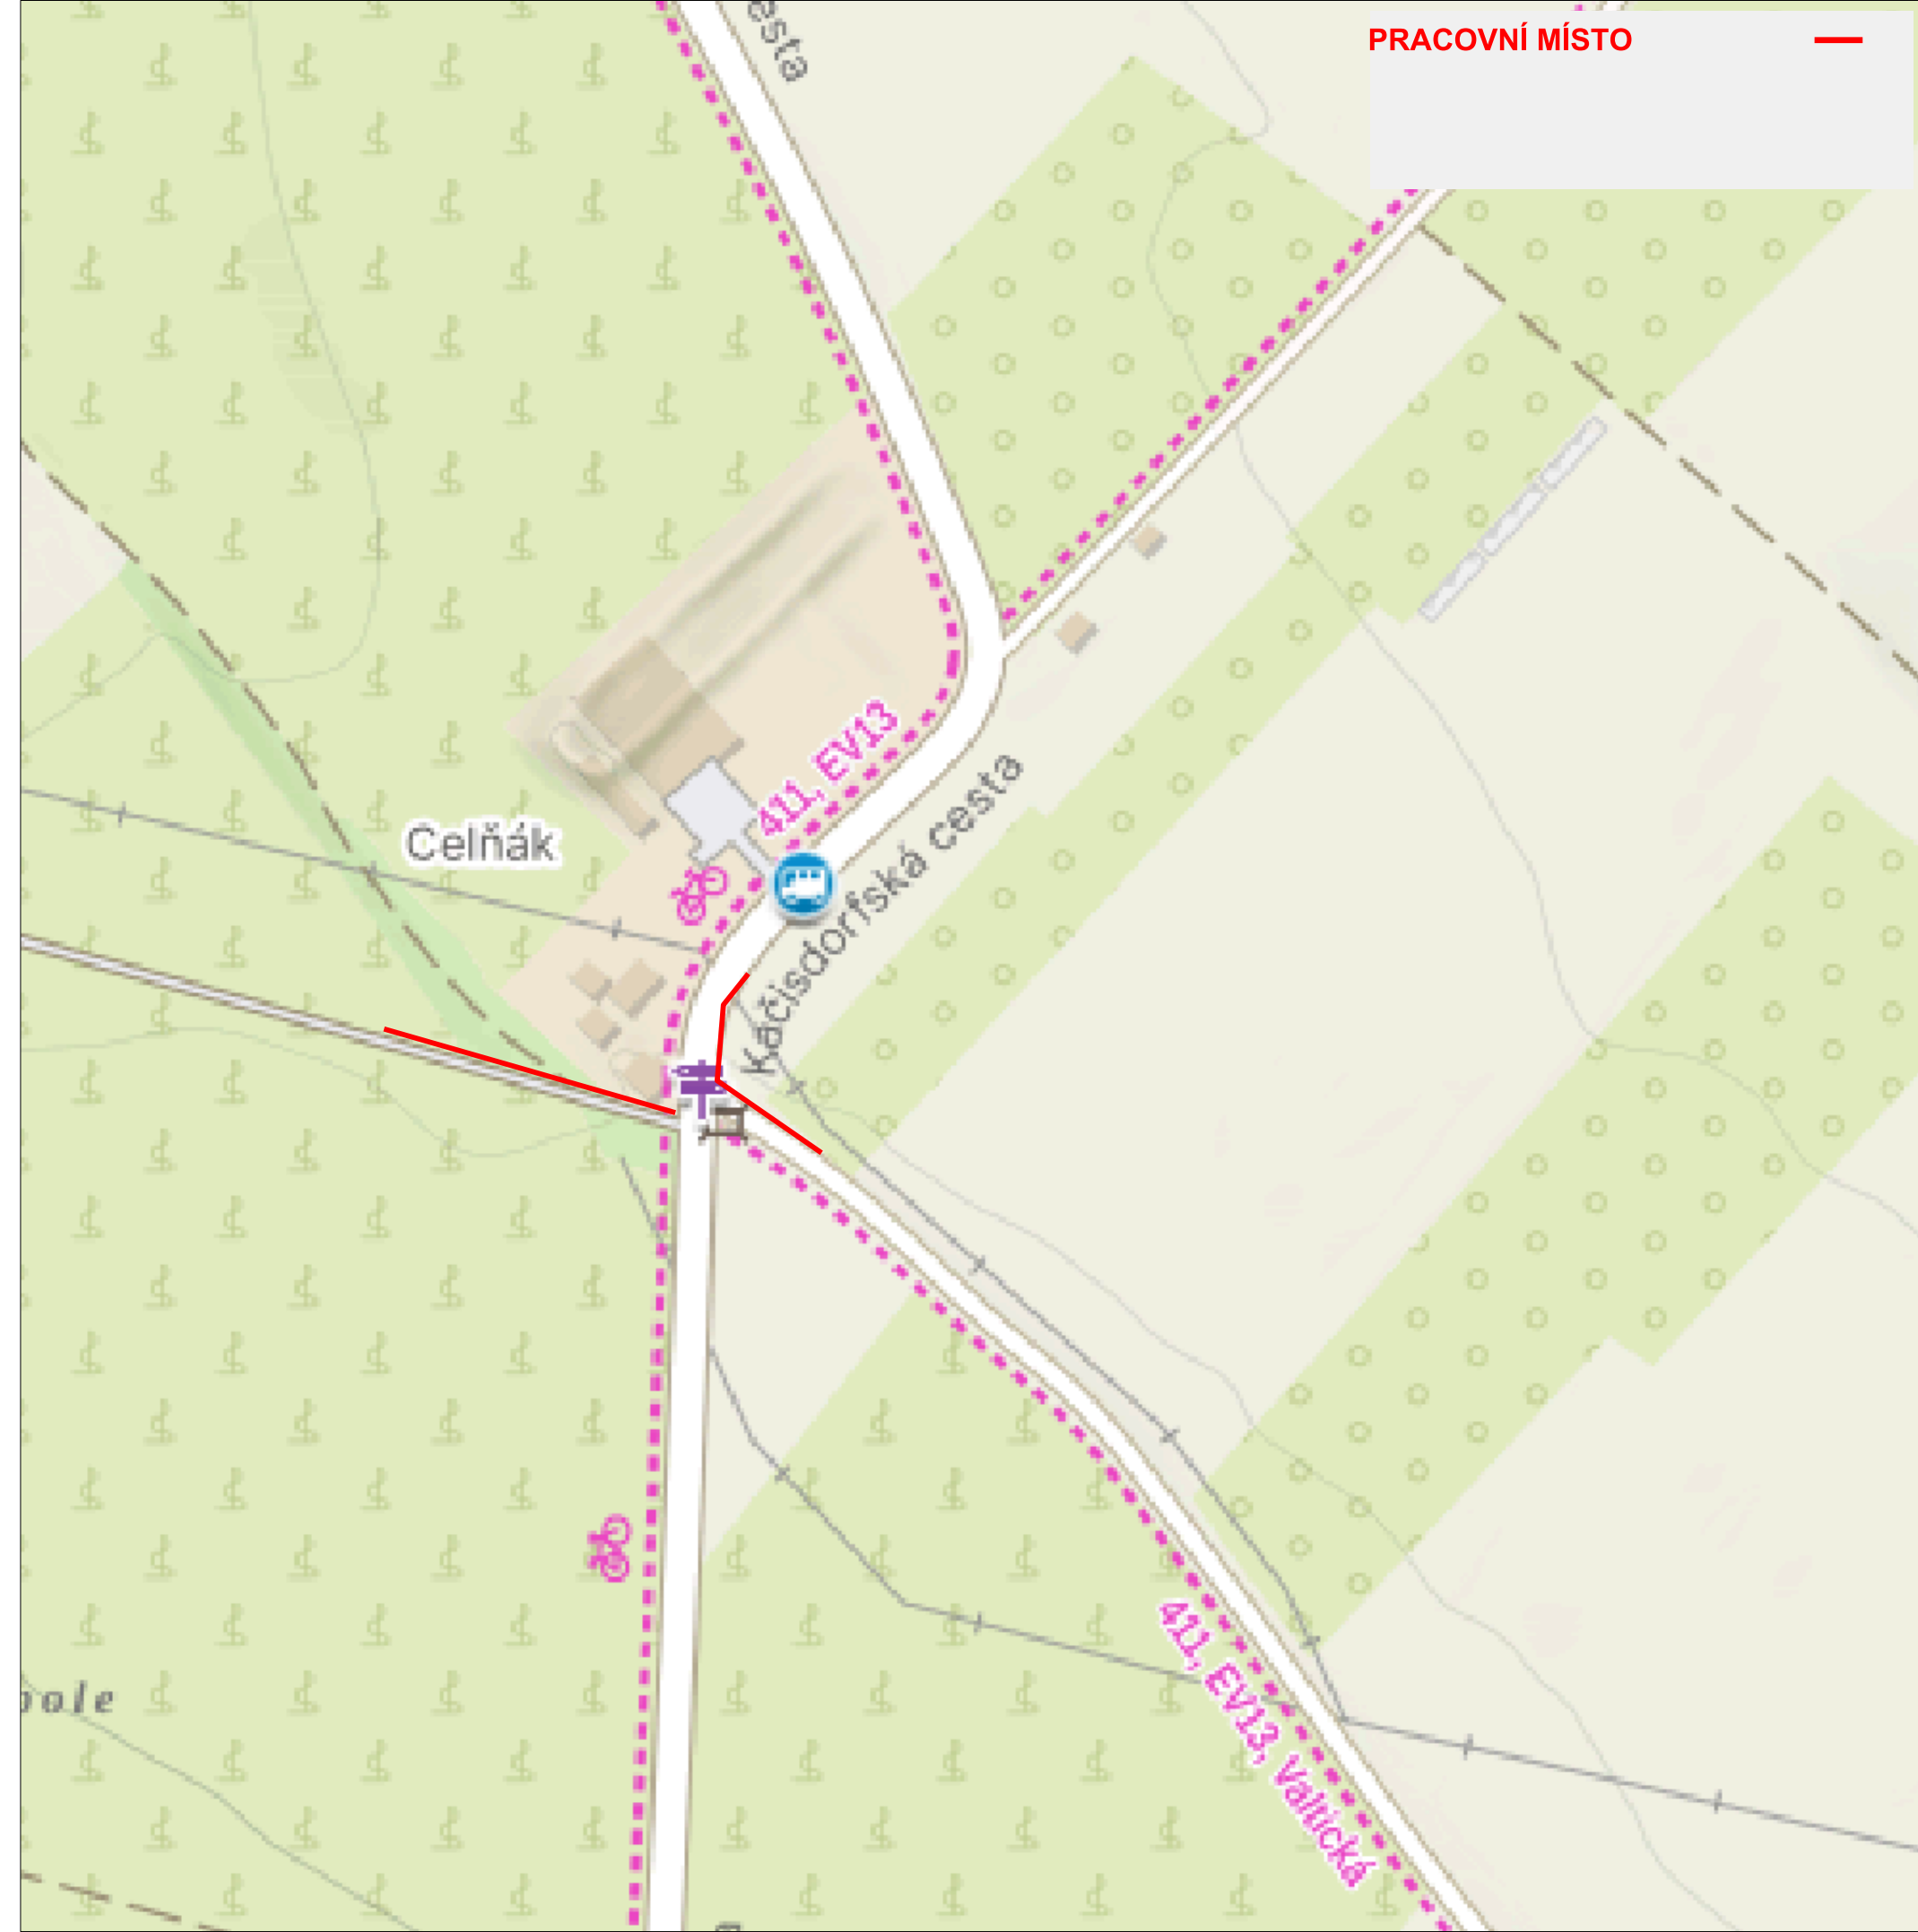

Název: Valtice, rozš. kNN, Vinařství Obelisk
 Místo: Valtice
 Termín : 2. 6. 2026 (8:00 - 14:00)
 Odpovědná osoba: Pavel Růžička, 724 295 704
 Zhotovitel : RGV a.s., J. Opletala 2403, 690 02 Břeclav

Dopravní značení je navrženo dle TP 66

Město Valtice	Vypracoval:	 ViaDesign , s.r.o. Na Zahradách 16, 690 02 Břeclav Tel. 519 326 370 e-mail: viadesigne@viadesigne.eu
Valtice, rozš. kNN, Vinařství Obelisk	Martin Skuhravý	

PRACOVNÍ MÍSTO

Název: Valtice, rozš. kNN, Vinařství Obelisk
 Místo: Valtice
 Termín : 20. 6. - 30. 7. 2026
 Odpovědná osoba: Pavel Růžička, 724 295 704
 Zhotovitel : RGV a.s., J. Opletala 2403, 690 02 Břeclav

Dopravní značení je navrženo dle TP 66

Město Valtice	Vypracoval:	 ViaDesign , s.r.o. Na Zahradách 16, 690 02 Břeclav Tel. 519 326 370 e-mail: viadesigne@viadesigne.eu
Valtice, rozš. kNN, Vinařství Obelisk	Martin Skuhravý	