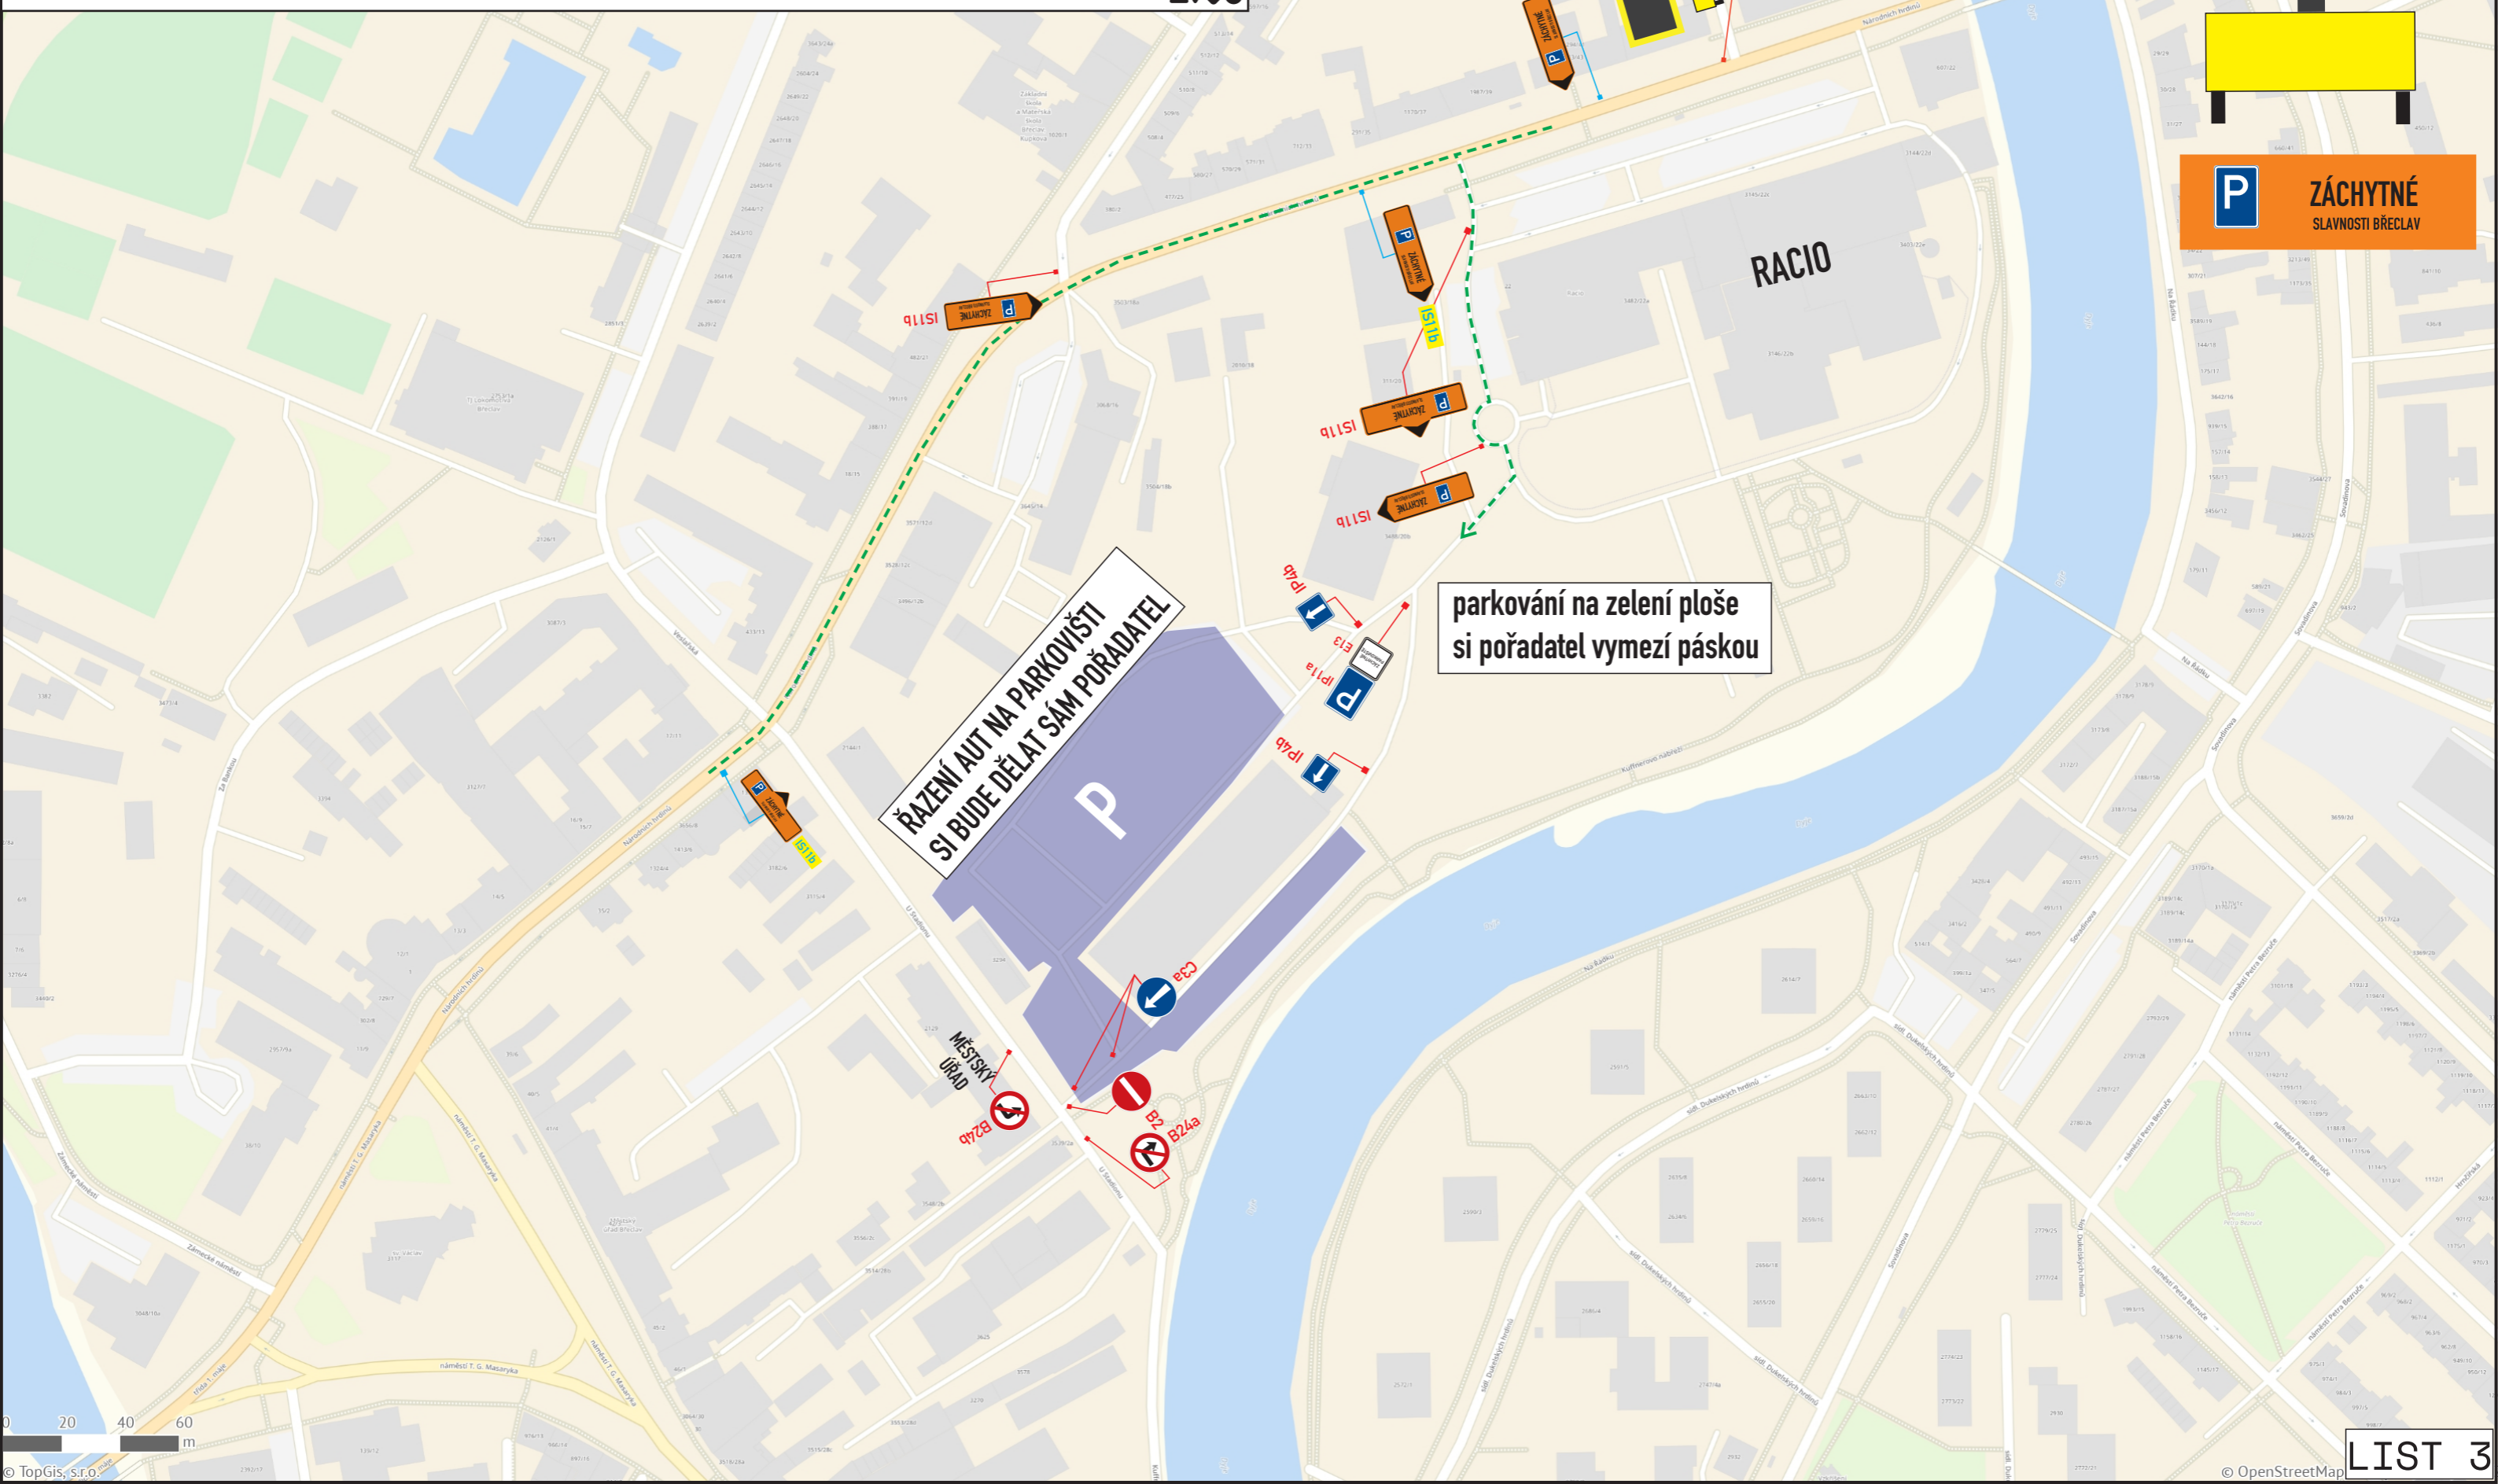

LEGENDA

*trvalé dopravní značení v rozporu s přechodným dopravním značením, bude dočasně zneplatněno

- STÁVAJÍCÍ SVISLÉ A VODOROVNÉ TRVALÉ DOPRAVNÍ ZNAČENÍ

A15 - PŘECHODNÉ SVISLÉ DOPRAVNÍ ZNAČENÍ
- BUDE OSAZENO DLE TP 65 A 66

A15 - PŘECHODNÉ SVISLÉ DOPRAVNÍ ZNAČENÍ
- BUDE OSAZENO DLE TP 65 A 66
- STANOVÍ KÚ JMK

ŘAZENÍ AUT NA PARKOVIŠTI
SI BUDE DĚLAT SAM POŘADATEL

parkování na zelení ploše
si pořadatel vymeží páskou