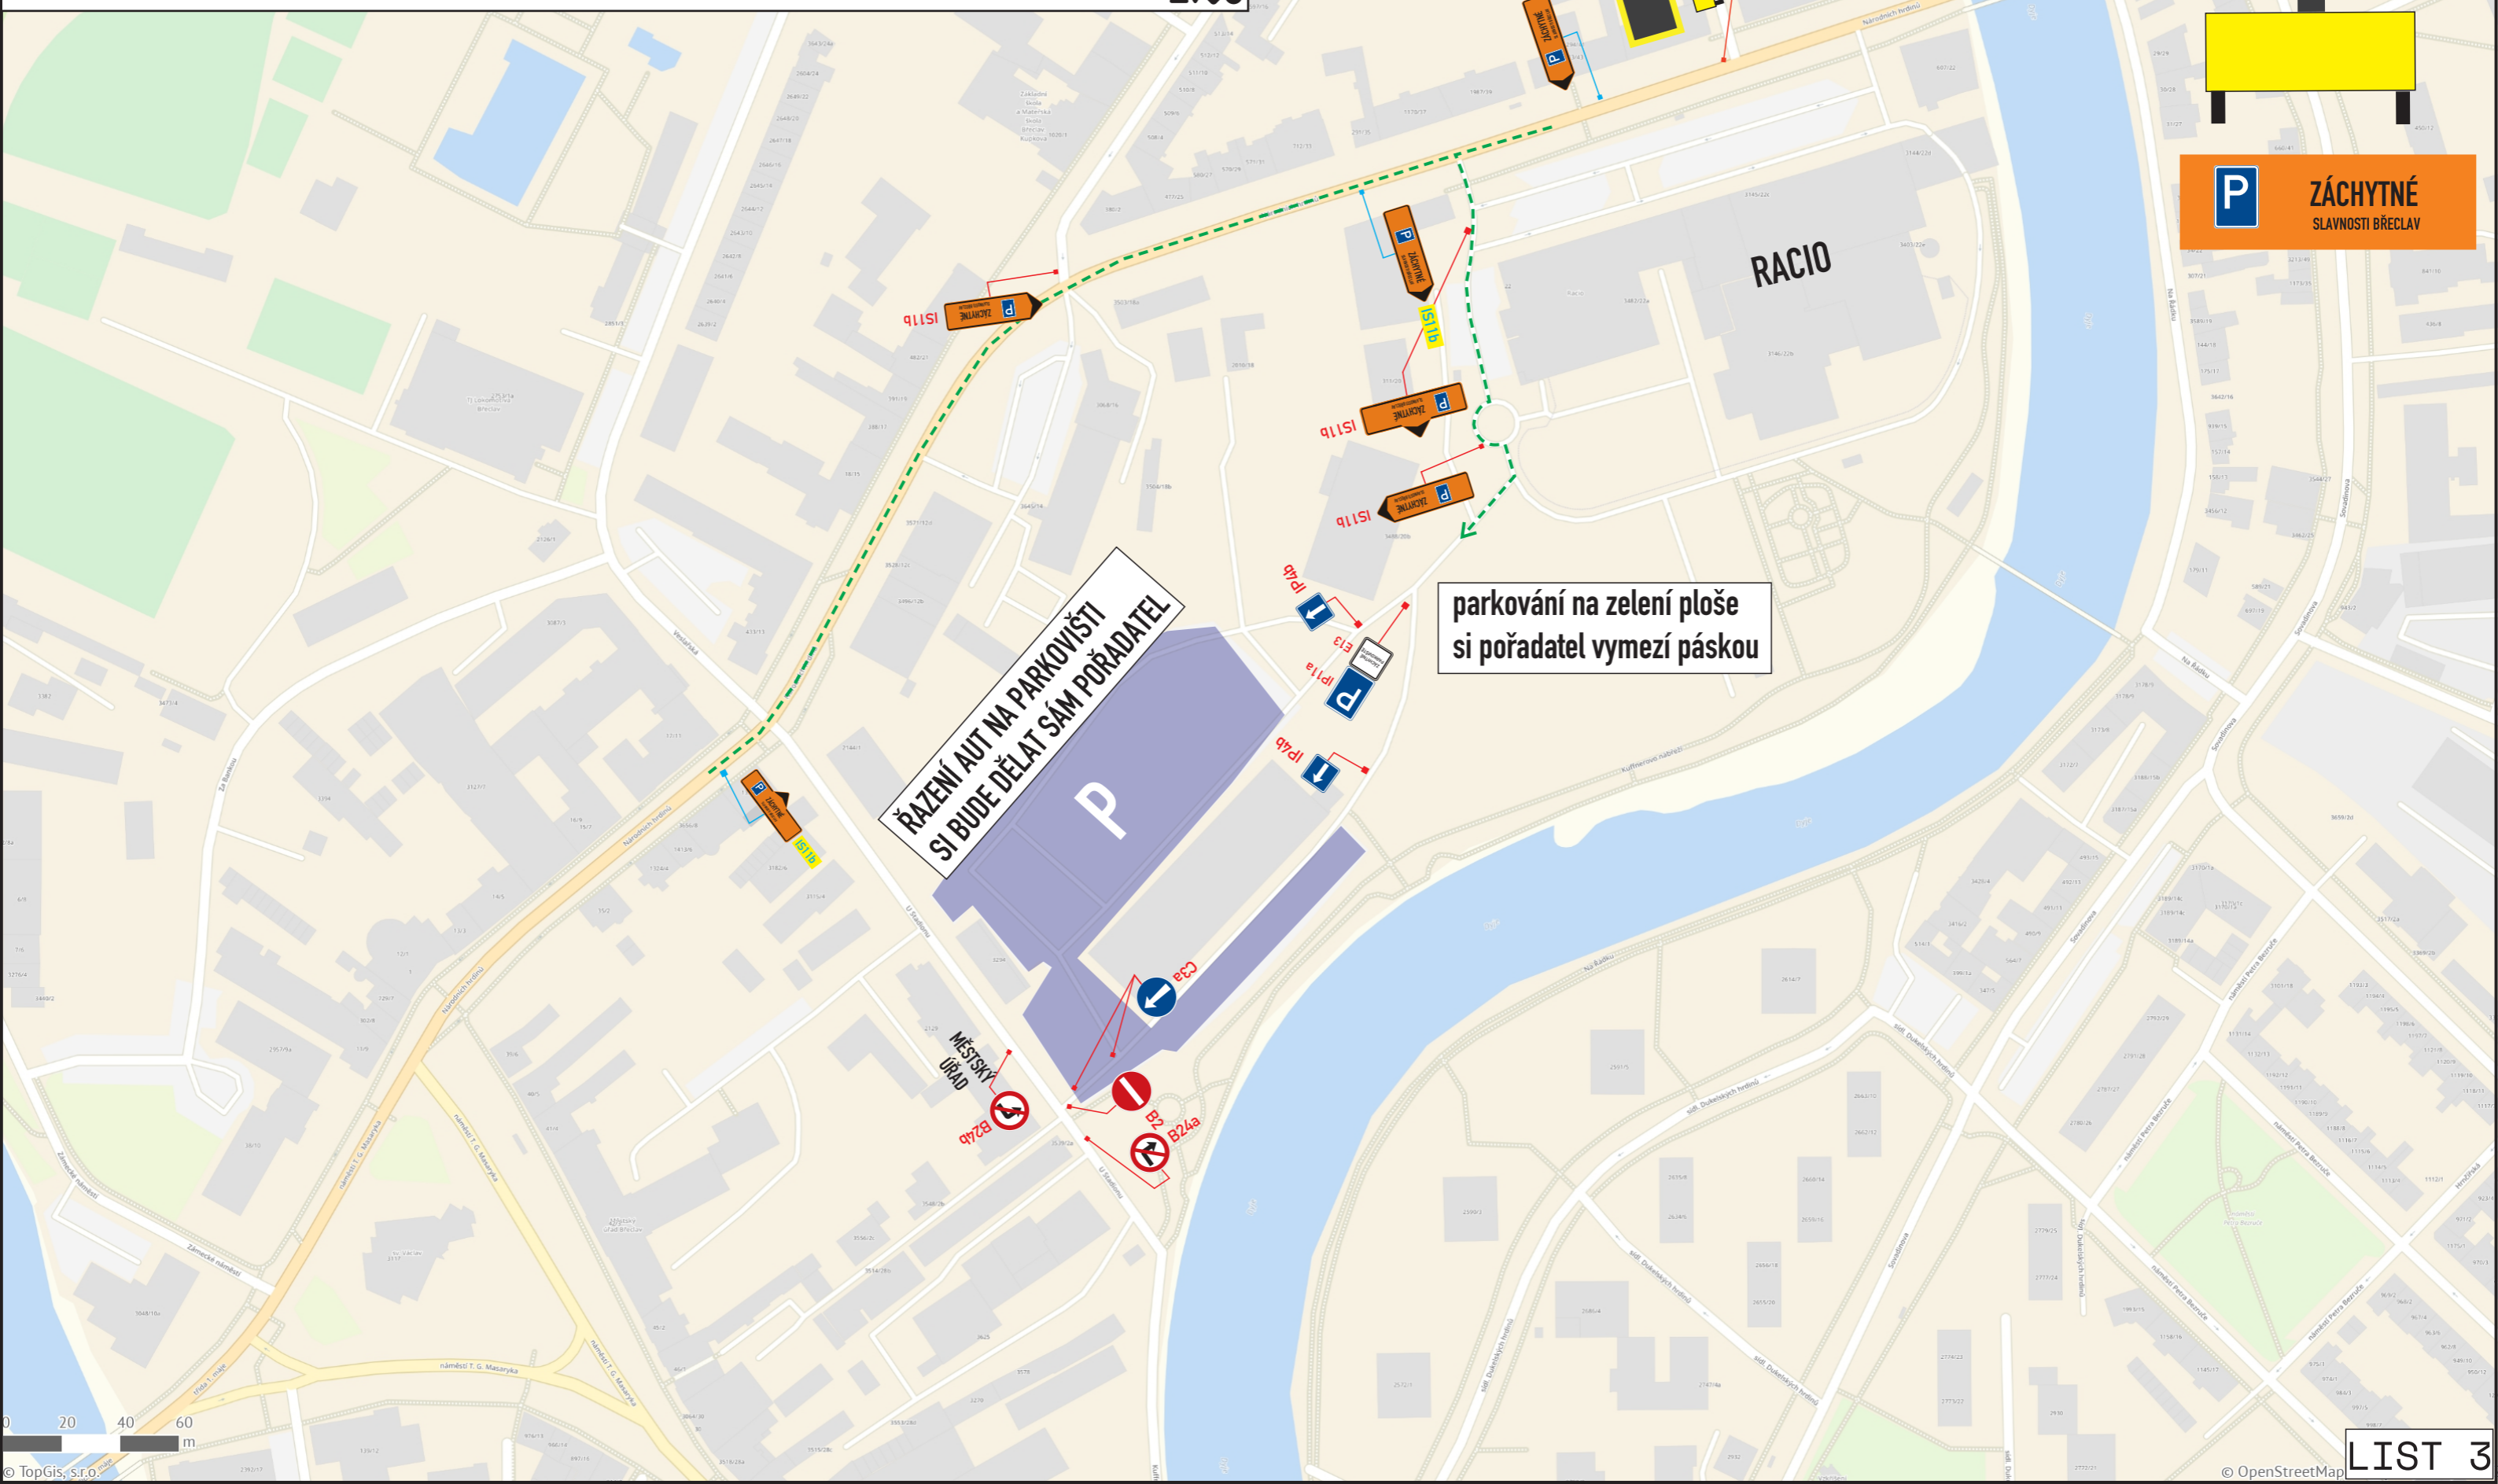

*trvalé dopravní značení v rozporu s přechodným značením, bude dočasně zneplatněno

-  - STÁVAJÍCÍ SVISLÉ A VODOROVNÉ TRVALÉ DOPRAVNÍ ZNAČENÍ
-  **A15** - PŘECHODNÉ SVISLÉ DOPRAVNÍ ZNAČENÍ
- BUDE OSAZENO DLE TP 65 A 66
- STANOVÍ KÚ JMK

-  **A15** - PŘECHODNÉ SVISLÉ DOPRAVNÍ ZNAČENÍ
- BUDE OSAZENO DLE TP 65 A 66
-  - DOČASNĚ ZNEPLATNĚNÉ SVISLÉ A VODOROVNÉ TRVALÉ DOPRAVNÍ ZNAČENÍ

PLACENÉ PARKOVIŠTĚ S REZERVACÍ PRO KARAVANY A OSOBNÍ AUTA

A15 - PŘECHODNÉ SVISLÉ DOPRAVNÍ ZNAČENÍ
- BUDE OSAZENO DLE TP 65 A 66

A15 - PŘECHODNÉ SVISLÉ DOPRAVNÍ ZNAČENÍ
- BUDE OSAZENO DLE TP 65 A 66
- STANOVÍ KŮ JMK

ZÁCHYTNÉ PARKOVIŠTĚ SLAVNOSTI BŘECLAV

P ZÁCHYTNÉ SLAVNOSTI BŘECLAV