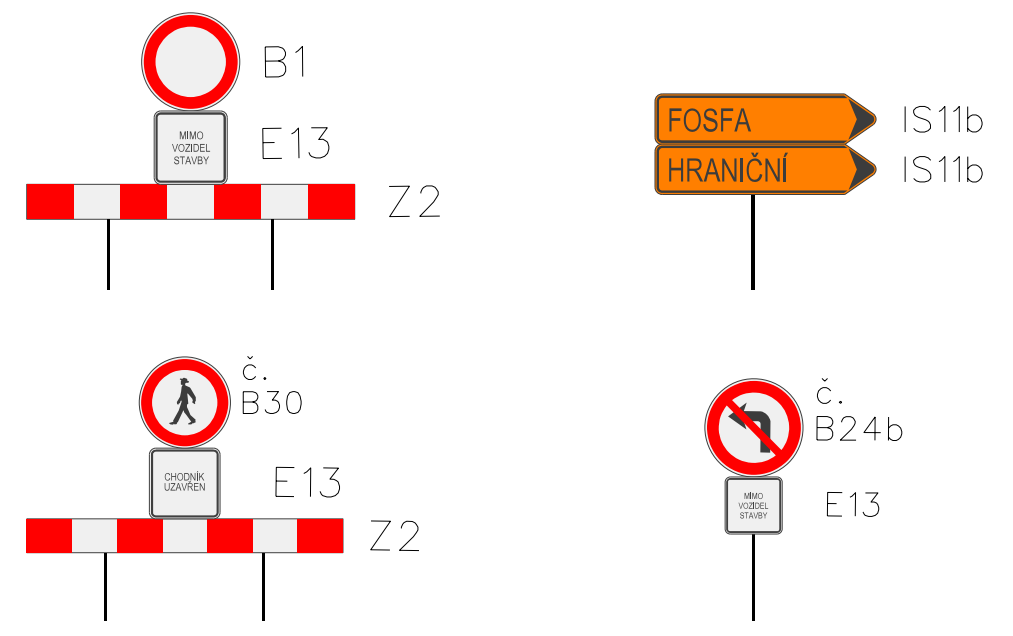

- PRACOVNÍ MÍSTO (detail A)
- PRACOVNÍ MÍSTO (detail B)
- PRACOVNÍ MÍSTO (detail C)
- UZAVŘENÁ KOMUNIKACE

ZNAČKA BUDE UMÍSTĚNA PŘED PŘECHODEM

DETAIL DOPRAVNÍHO ZNAČENÍ

Název: Poštorná, rozš. kNN, Košičiar, K1489/1
 Místo: Poštorná, ul. Hraniční a ul. Osvobození
 Termín: od 1. 7. 2026 do 30. 9. 2026
 Odpovědná osoba: Pavel Růžička, 724 295 704
 Zhotovitel stavby: RGV a.s., J. Opletala 2403, 690 02 Břeclav

Dopravní značení je navrženo dle TP 66.

Město Břeclav	Vypracoval:	 ViaDesign, s.r.o. Na Zahradách 16, 690 02 Břeclav Tel. 519 326 370 e-mail: viadesigne@viadesigne.eu
Poštorná, rozš. kNN, Košičiar, K1489/1	Ludvík Prajka	