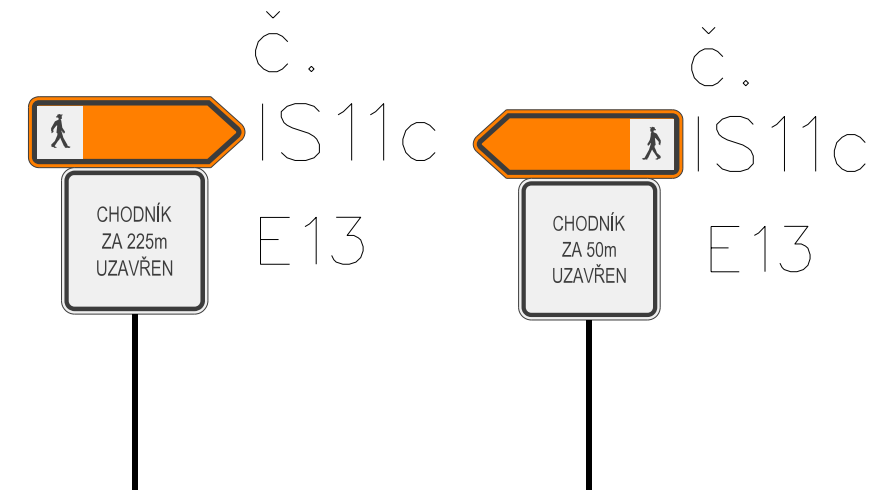

- PRACOVNÍ MÍSTO (detail A)
- PRACOVNÍ MÍSTO (detail B)
- PRACOVNÍ MÍSTO (detail C)
- UZAVŘENÁ KOMUNIKACE

ZNAČKA BUDE UMÍSTĚNA PŘED PŘECHODEM

DETAIL DOPRAVNÍHO ZNAČENÍ

Název: Poštorná, rozš. kNN, Košičiar, K1489/1
 Místo: Poštorná, ul. Hraniční a ul. Osvobození
 Termín: od 1. 7. 2026 do 30. 9. 2026
 Odpovědná osoba: Pavel Růžička, 724 295 704
 Zhotovitel stavby: RGV a.s., J. Opletala 2403, 690 02 Břeclav

Dopravní značení je navrženo dle TP 66.

Město Břeclav	Vypracoval:	 ViaDesign, s.r.o. Na Zahradách 16, 690 02 Břeclav Tel. 519 326 370 e-mail: viadesigne@viadesigne.eu
Poštorná, rozš. kNN, Košičiar, K1489/1	Ludvík Prajka	