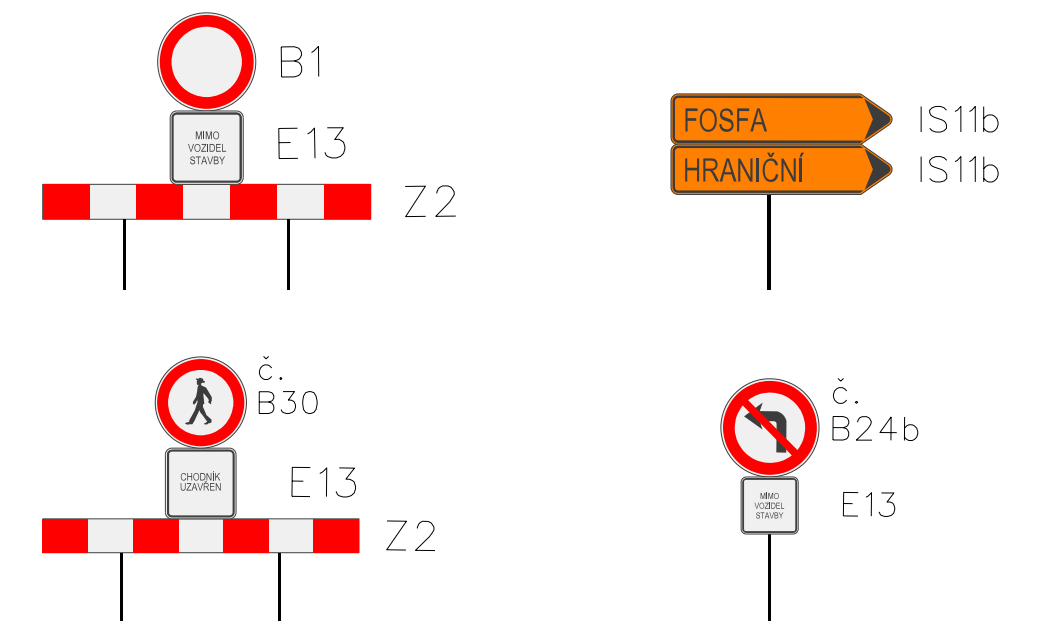

- PRACOVNÍ MÍSTO (detail A)
- PRACOVNÍ MÍSTO (detail B)
- PRACOVNÍ MÍSTO (detail C)
- UZAVŘENÁ KOMUNIKACE

**DETAIL DOPRAVNÍHO ZNAČENÍ**

Název: Poštorná, rozš. kNN, Košičiar, K1489/1  
 Místo: Poštorná, ul. Hraniční a ul. Osvobození  
 Termín: od 1. 7. 2026 do 30. 9. 2026  
 Odpovědná osoba: Pavel Růžička, 724 295 704  
 Zhotovitel stavby: RGV a.s., J. Opletala 2403, 690 02 Břeclav

**Dopravní značení je navrženo dle TP 66.**

Město Břeclav	Vypracoval:	 <b>ViaDesign, s.r.o.</b> Na Zahradách 16, 690 02 Břeclav Tel. 519 326 370 e-mail: viadesigne@viadesigne.eu
Poštorná, rozš. kNN, Košičiar, K1489/1	Ludvík Prajka	