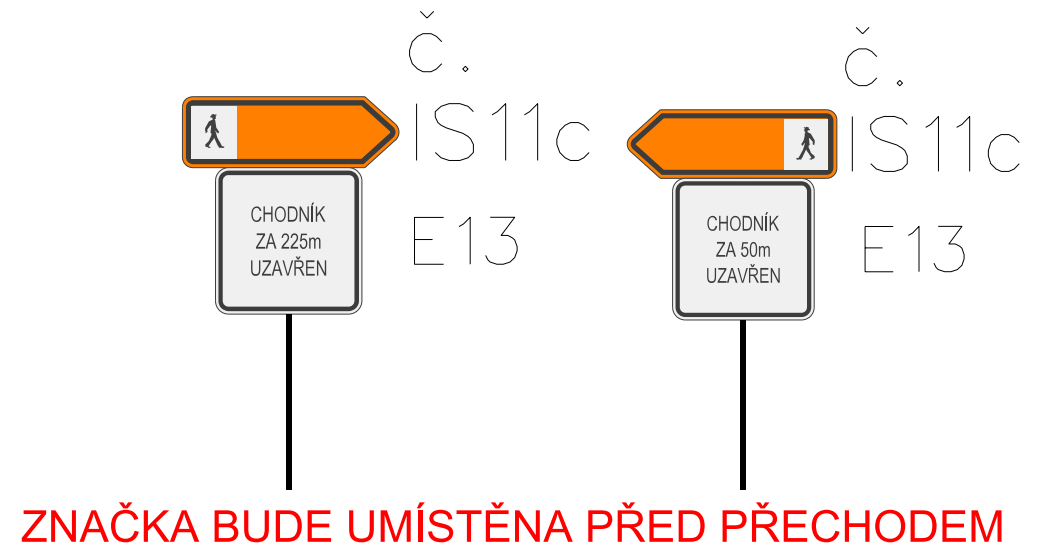

- PRACOVNÍ MÍSTO (detail A)
- PRACOVNÍ MÍSTO (detail B)
- PRACOVNÍ MÍSTO (detail C)
- UZAVŘENÁ KOMUNIKACE

**DETAIL DOPRAVNÍHO ZNAČENÍ**

Název: Poštorná, rozš. kNN, Košičiar, K1489/1  
 Místo: Poštorná, ul. Hraniční a ul. Osvobození  
 Termín: od 1. 7. 2026 do 30. 9. 2026  
 Odpovědná osoba: Pavel Růžička, 724 295 704  
 Zhotovitel stavby: RGV a.s., J. Opletala 2403, 690 02 Břeclav