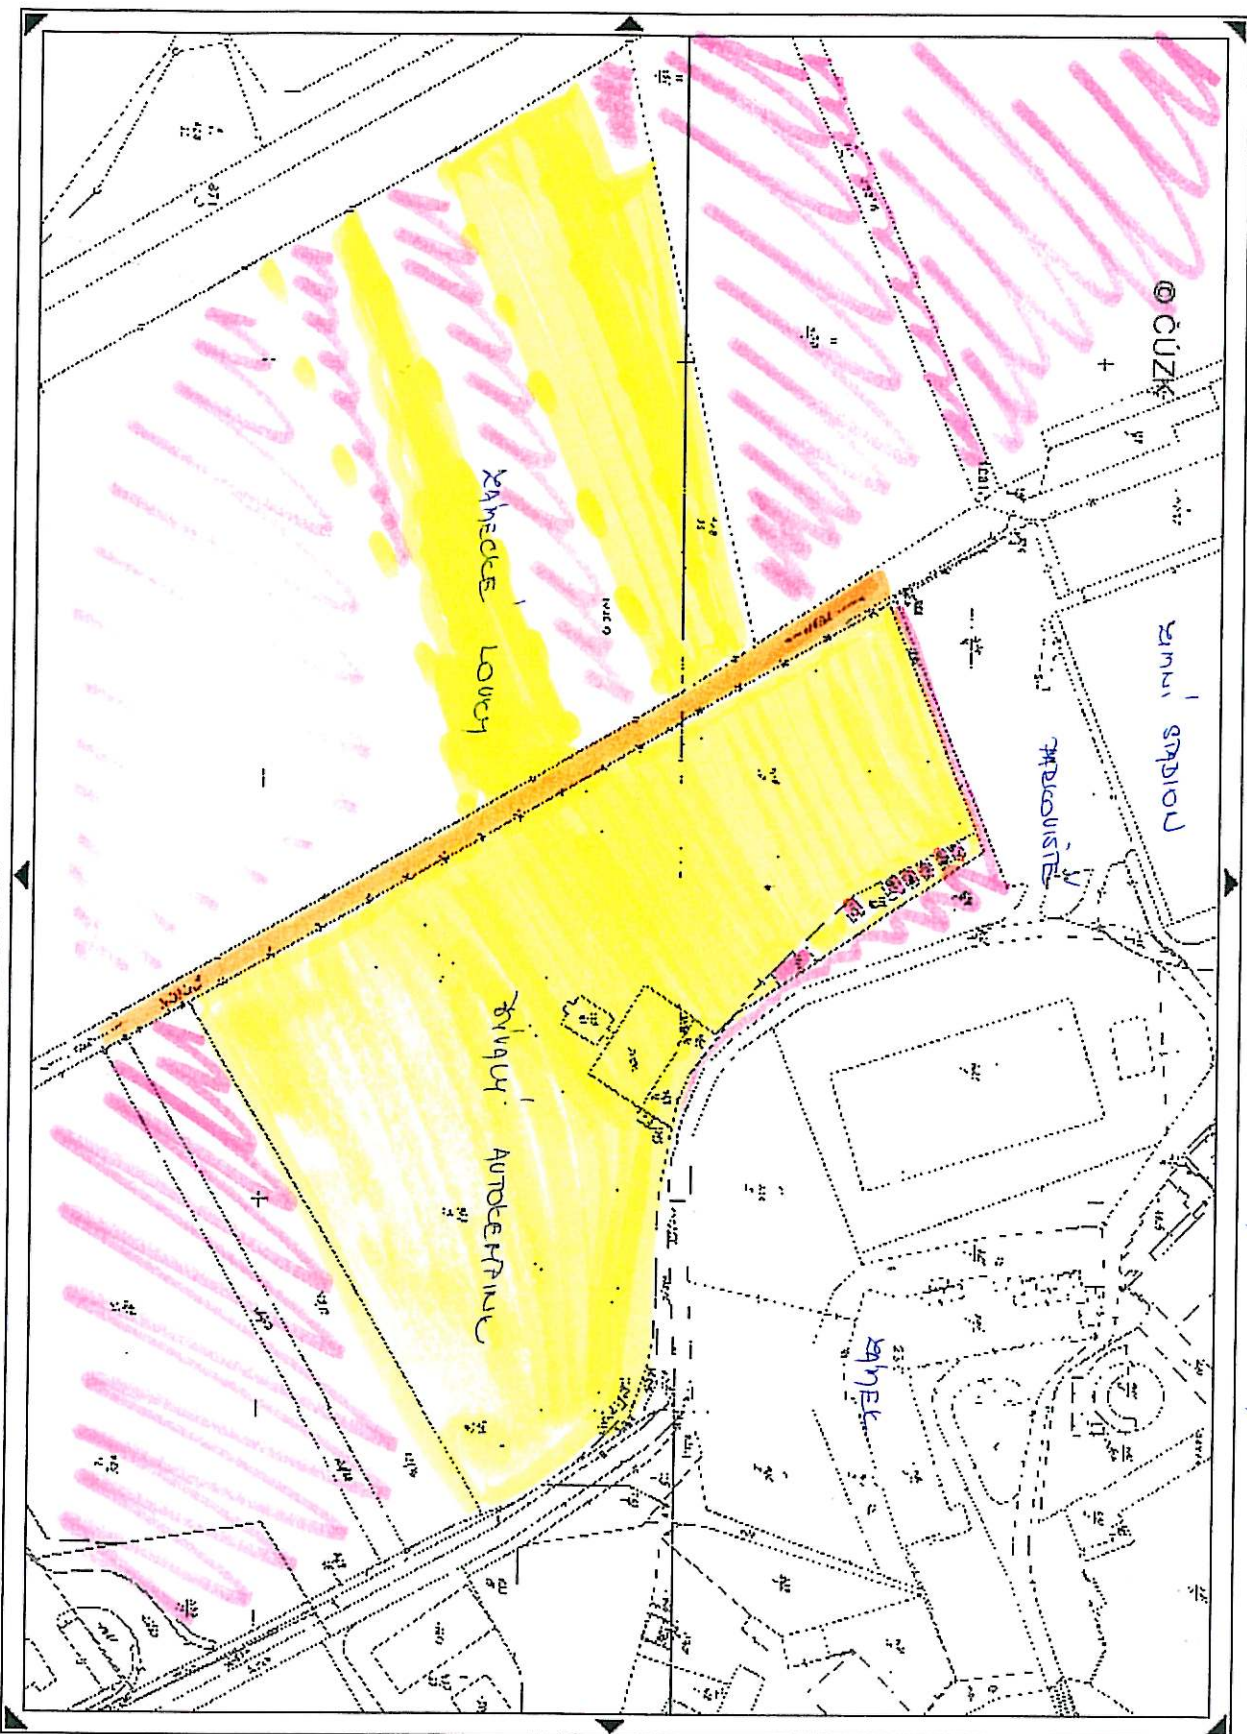

číslo 1

Průhledem a zádoucí území - část p.č. 5758/1

území železnice

hlav. stavba (PČR, FO, Autostání chráněno lesy ČR)

YX=583787 1210872

ortofoto pozemková katastr

území - p.č. 5458/4, p.č. 5458/5 a část p.č. 5458/1 (území Mlýnský)