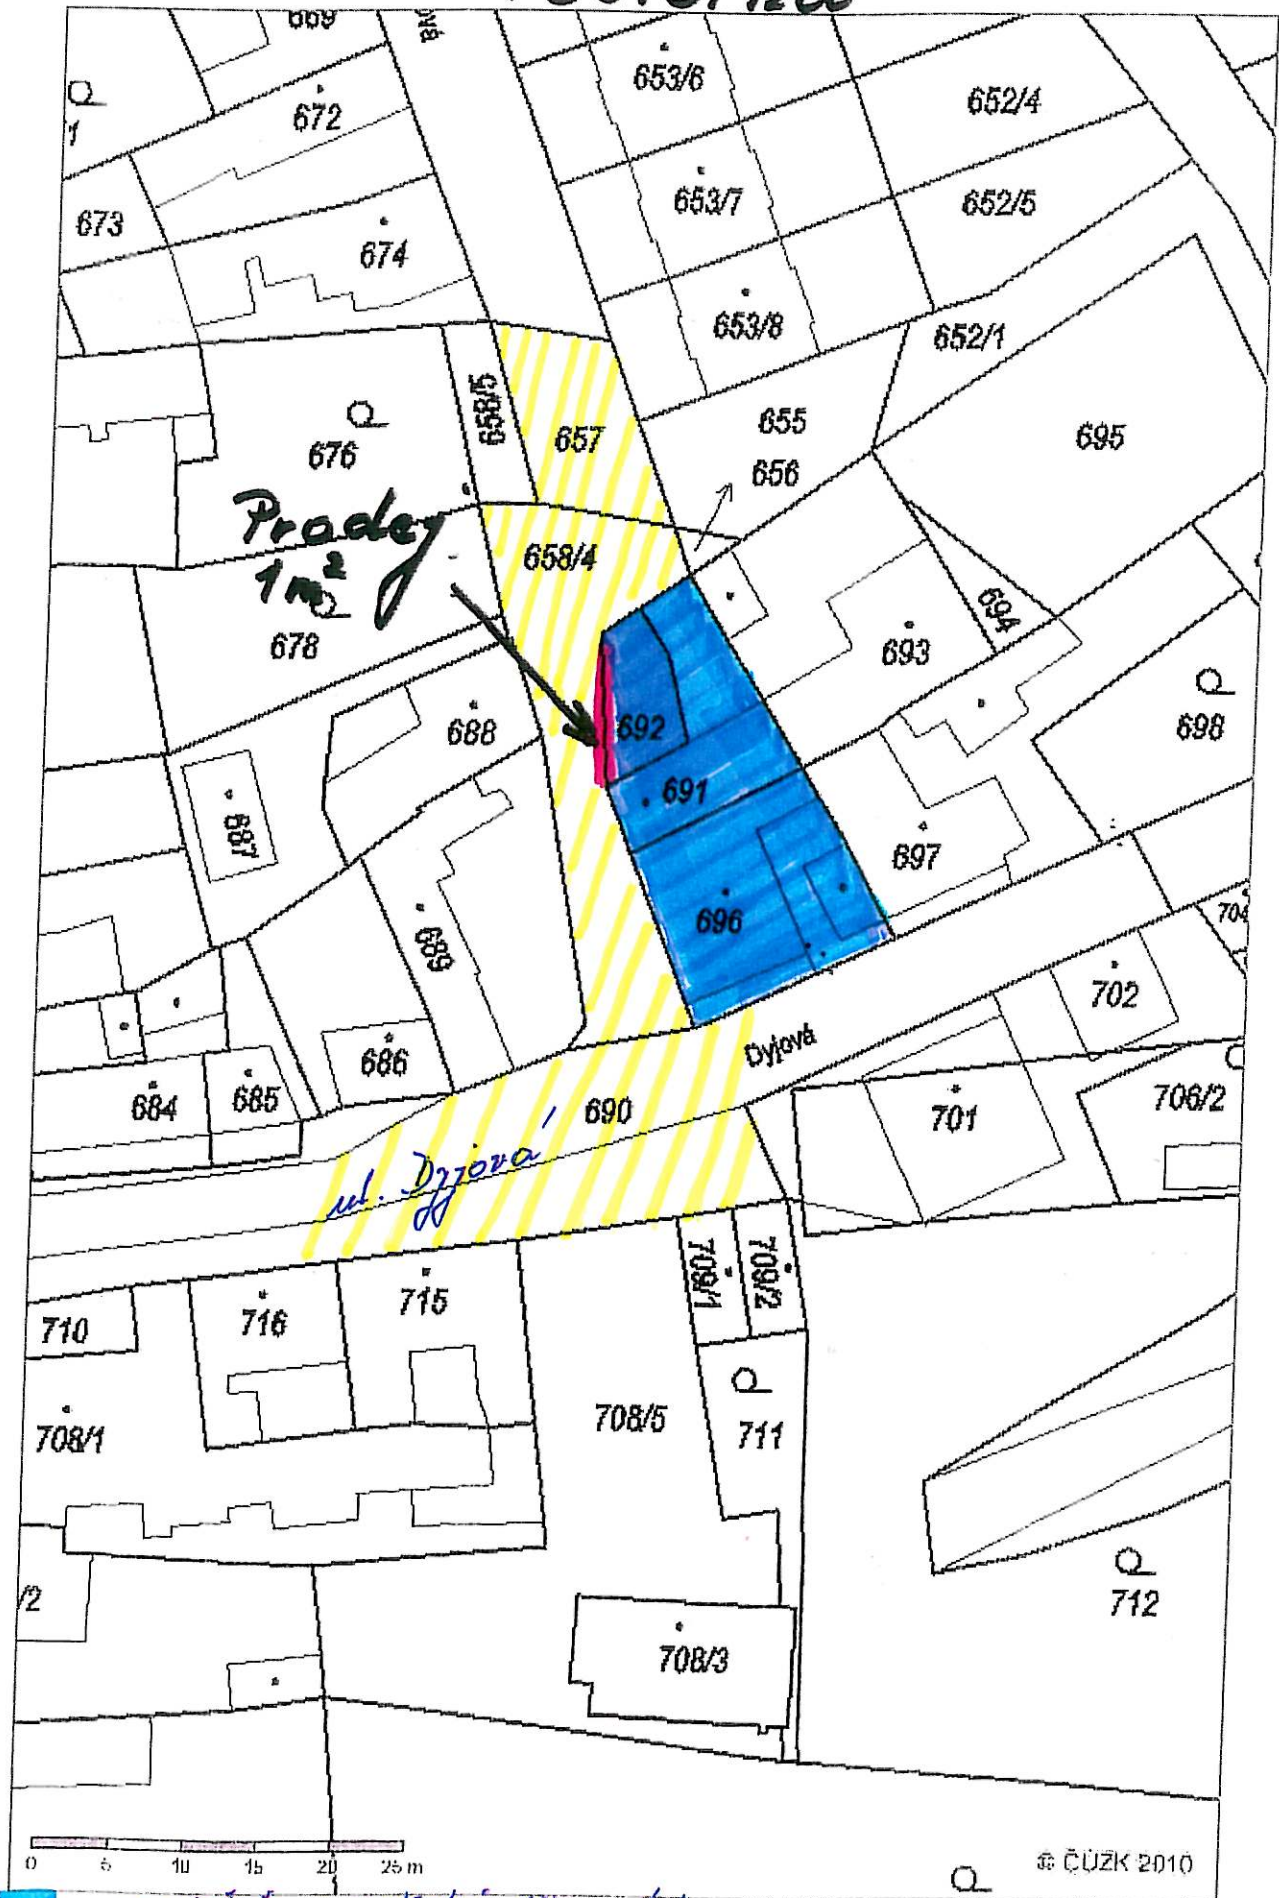

Poštorná

- majetek manželů Vkravých
- pěstovaná část pozemků p.č. 658/4 v k.ú. Poštorná
- majetek města Znojmo na LV 10001

Poštorna - Džjora'

Priloka 8.3

posadovan' poromez
se pachaki' za k...