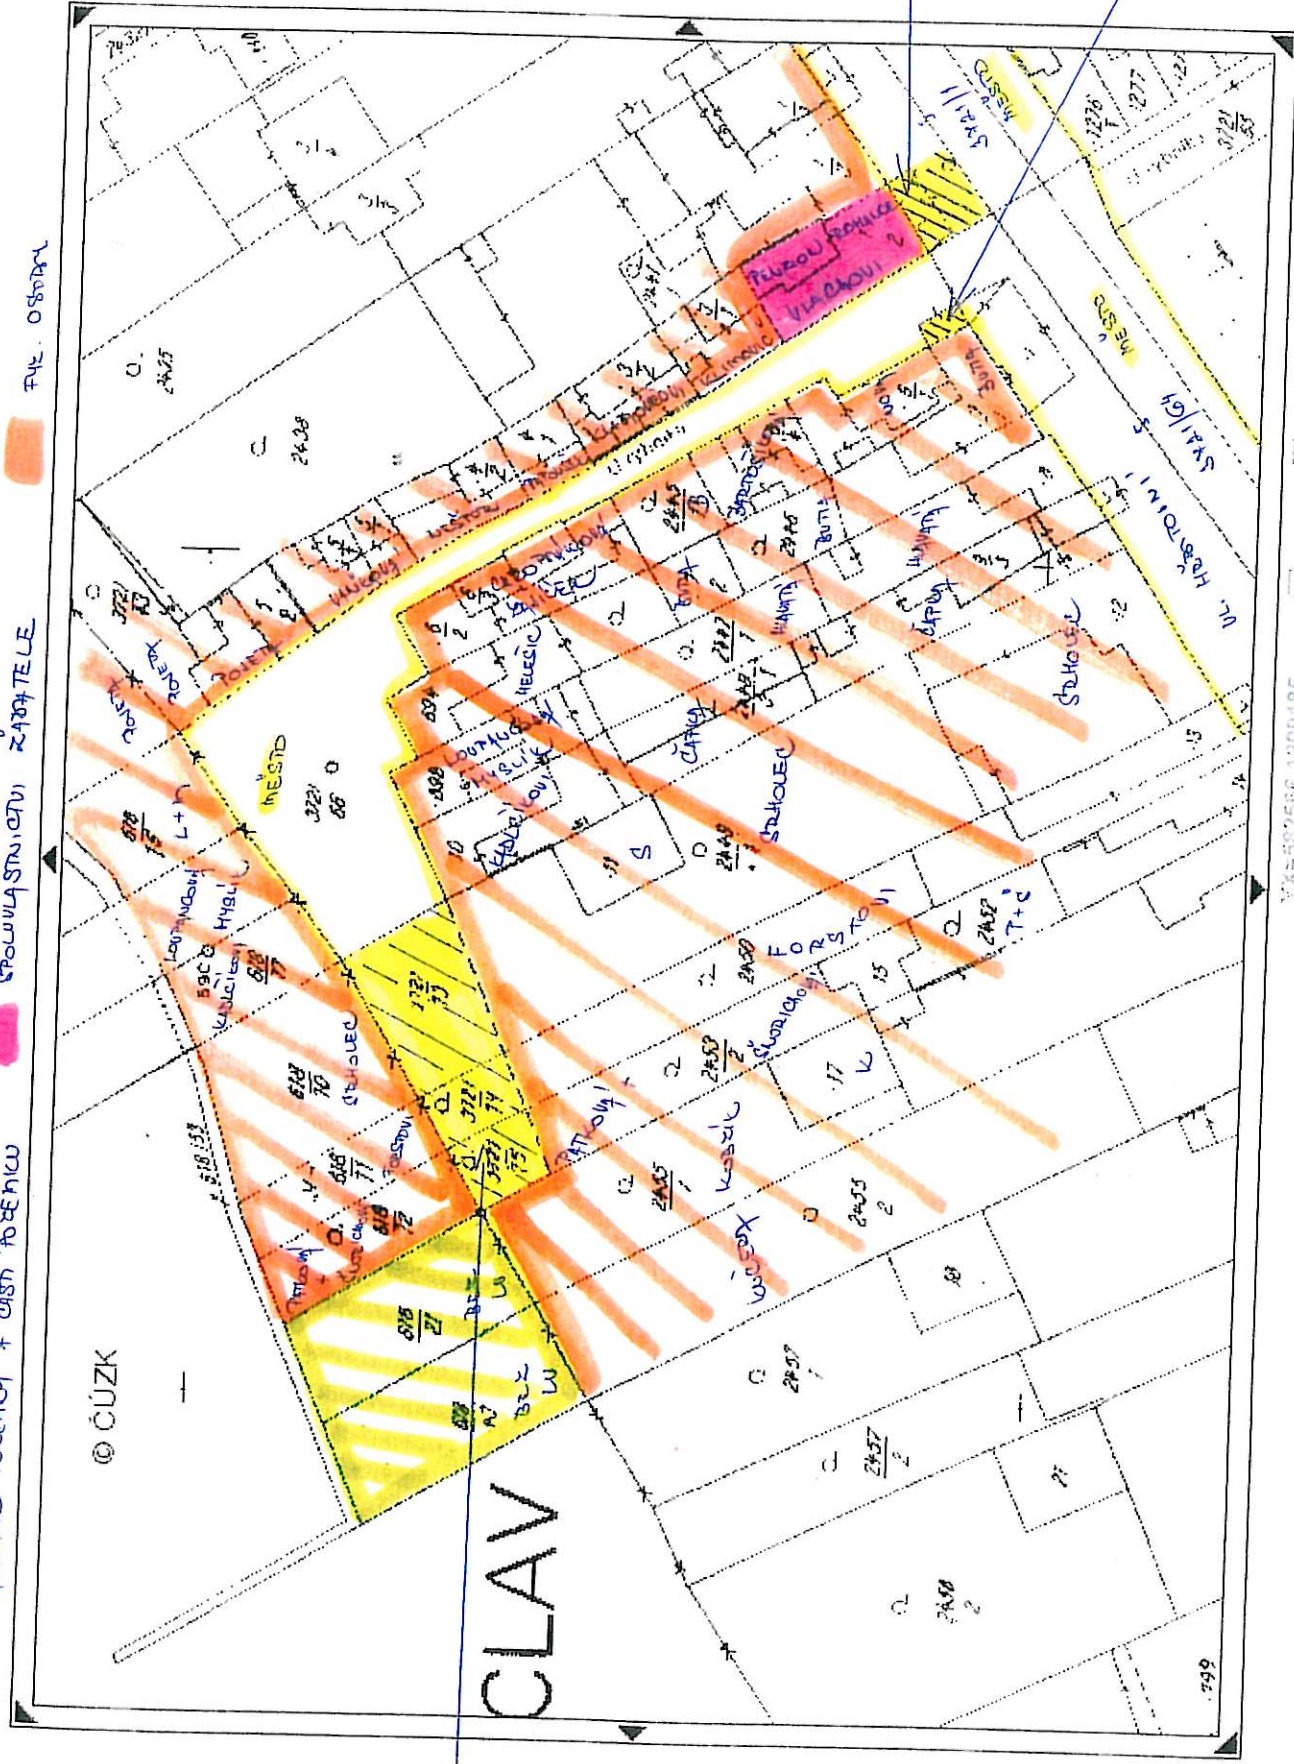

 POŘÁDUNĚ ROZEMKY A ČISTI ROZEMNÍČI
 SPOLUVLASTNICTVÍ ZÁŘAŽTELE
 PUE. OSVĚTLA

p.č. 3721/43
 3721/44
 3721/45

část p.č.
 3721/1

část p.č.
 3721/66

PRÍLOHA č. 1

VYK=882566 1269185
 Informační naznačková karta

Pr.č. 5424/73, Pr.č. 5424/74 a Pr.č. 5424/75 - zámeček procefy