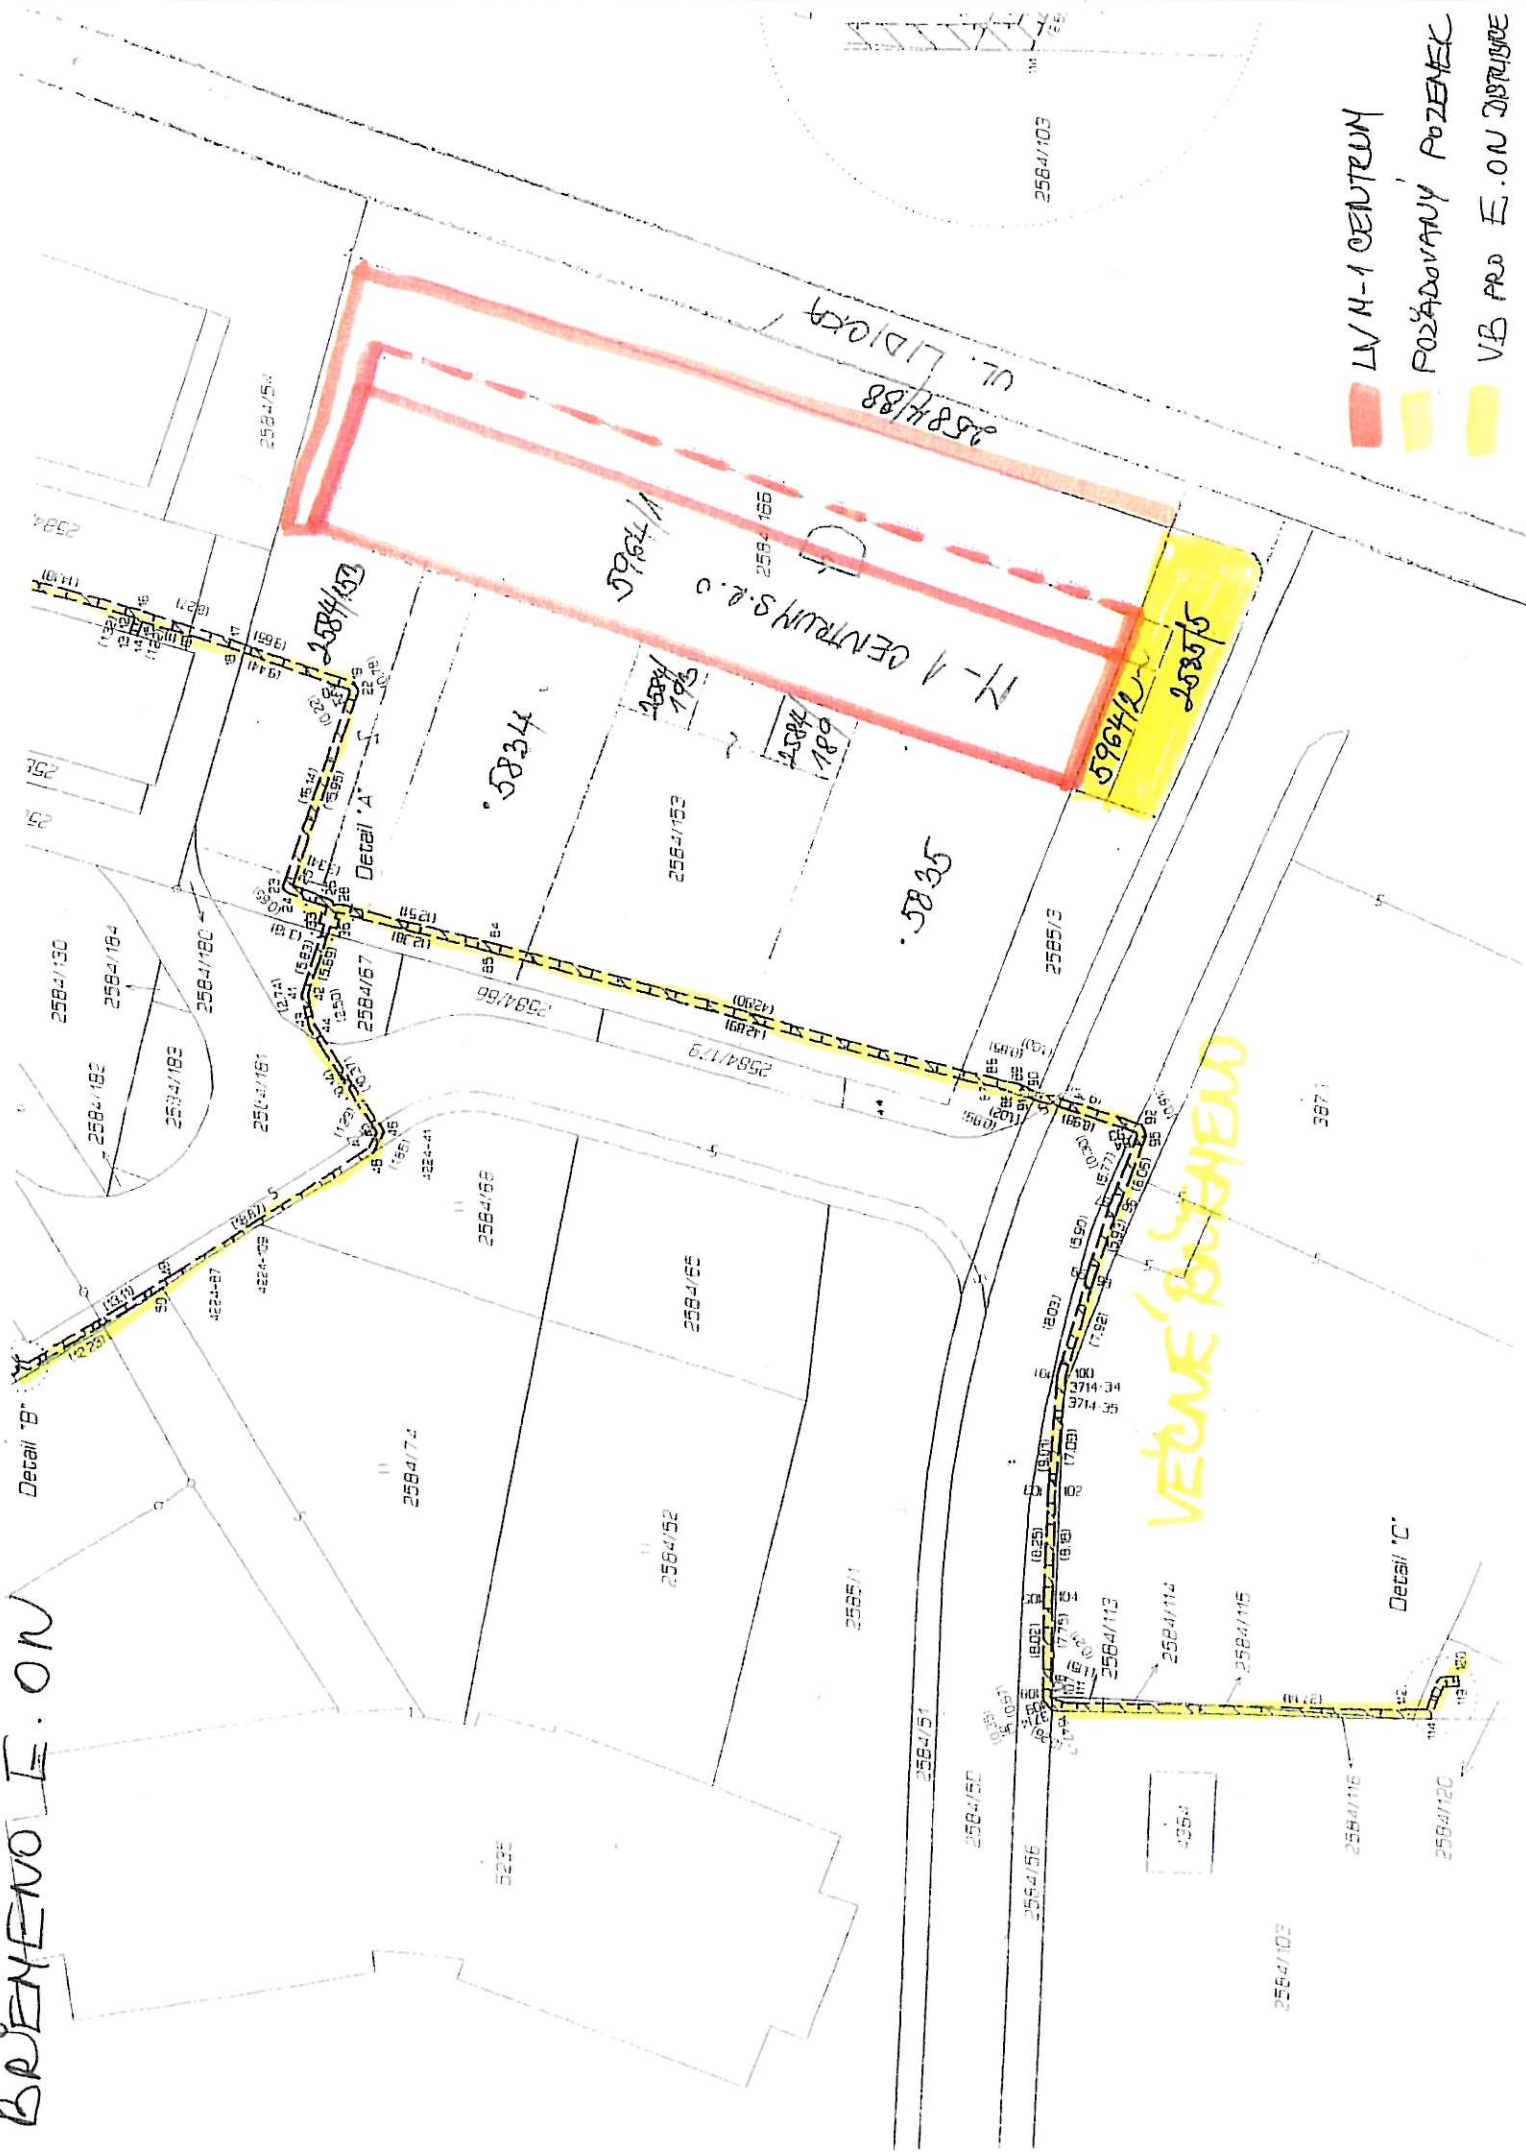

M-1 CENTRUM

M-1 CENTRUM

GEOMETRIČNÝ PLÁN

Detail A

Detail A:

 PŘEDNĚT PRODEJE

BRĚMENO I. ON

- LV N-1 CENTRUM
- POŽÁDÁVANÝ POZEMEK
- VB PRO E.ON DISTRIBUTOR