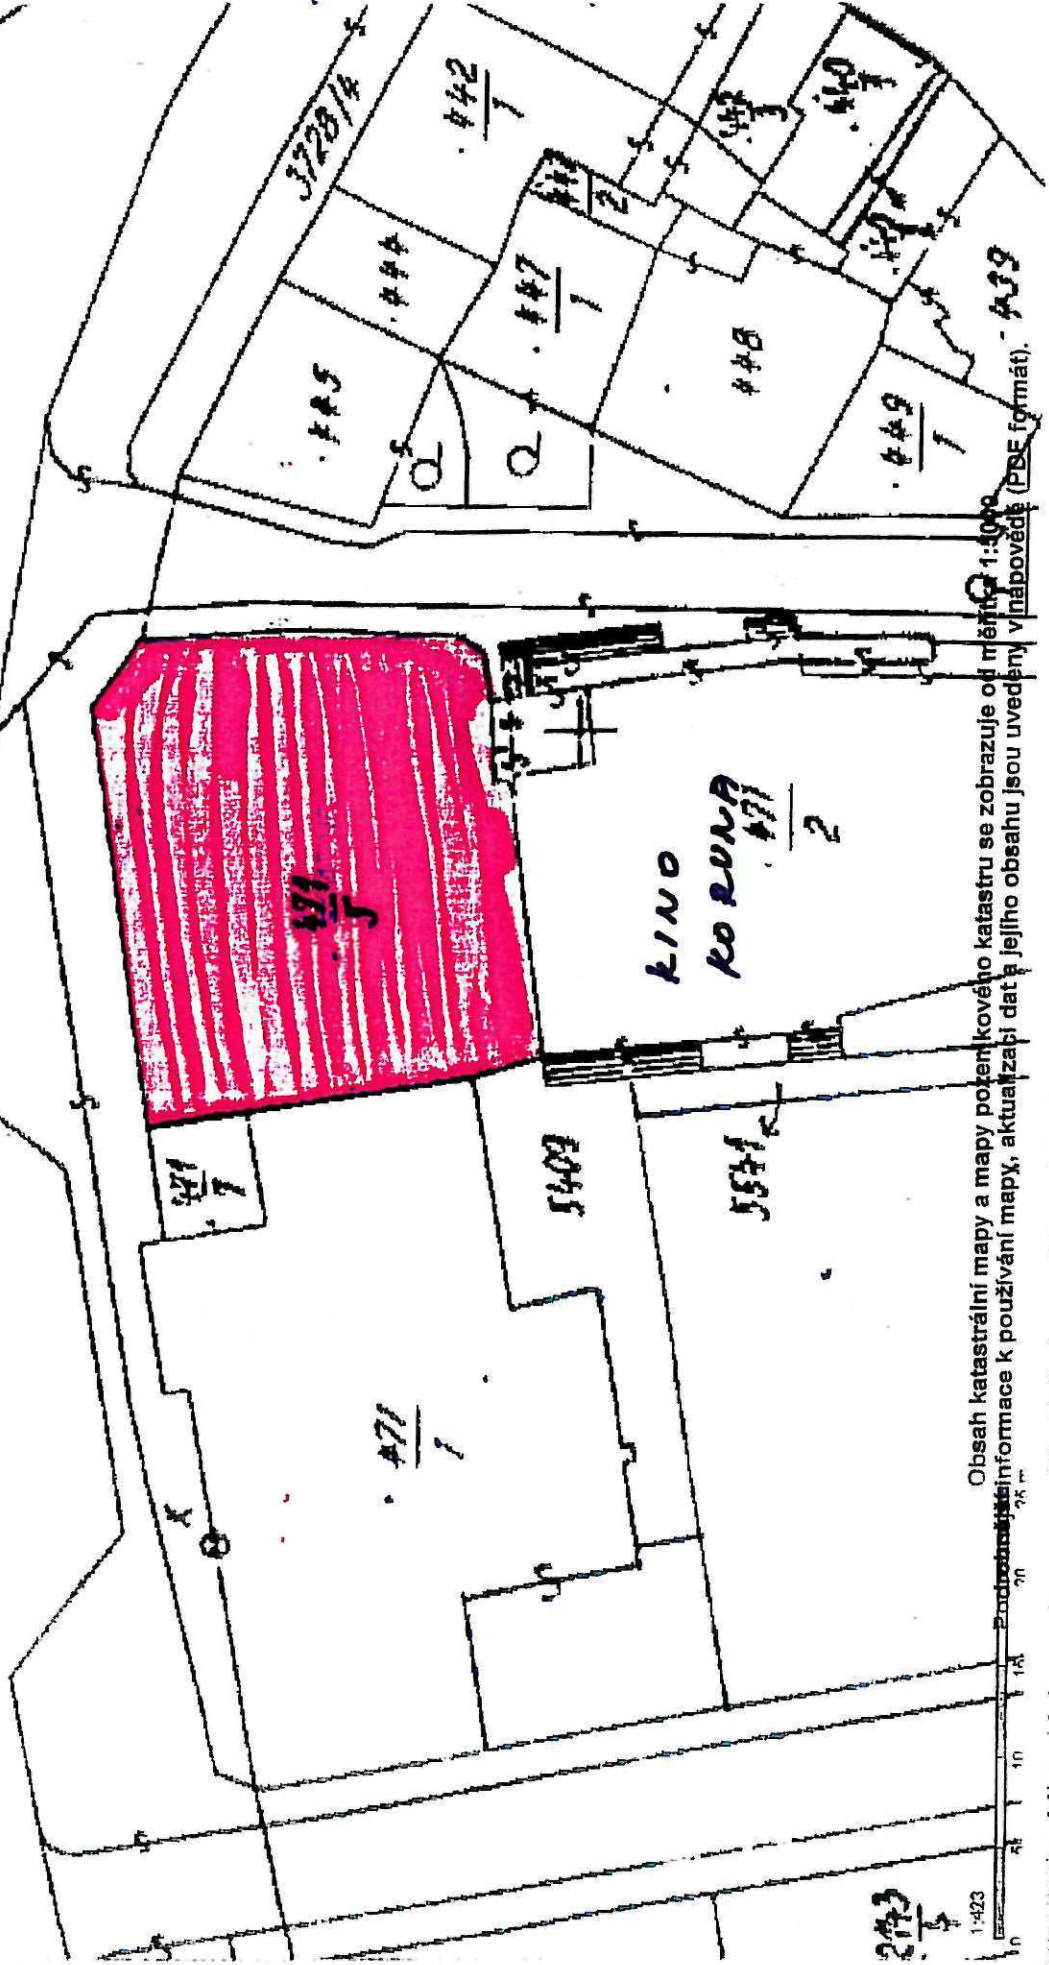

Průloha č. 1

Prohledat

Katastrální mapa Katastrální mapa + ortofoto

Mapa poz. katastru Mapa poz. katastru + ortofoto

k.v. Březek, nám. T. G. MASAŘKA

← směr Okružní

3728/9

Obsah katastrální mapy a mapy pozemí kóvého katastru se zobrazuje od měřítka 1:5000. Informace k používání mapy, aktualizaci dat a jejího obsahu jsou uvedeny v nábovode (PSE formát).

1:423