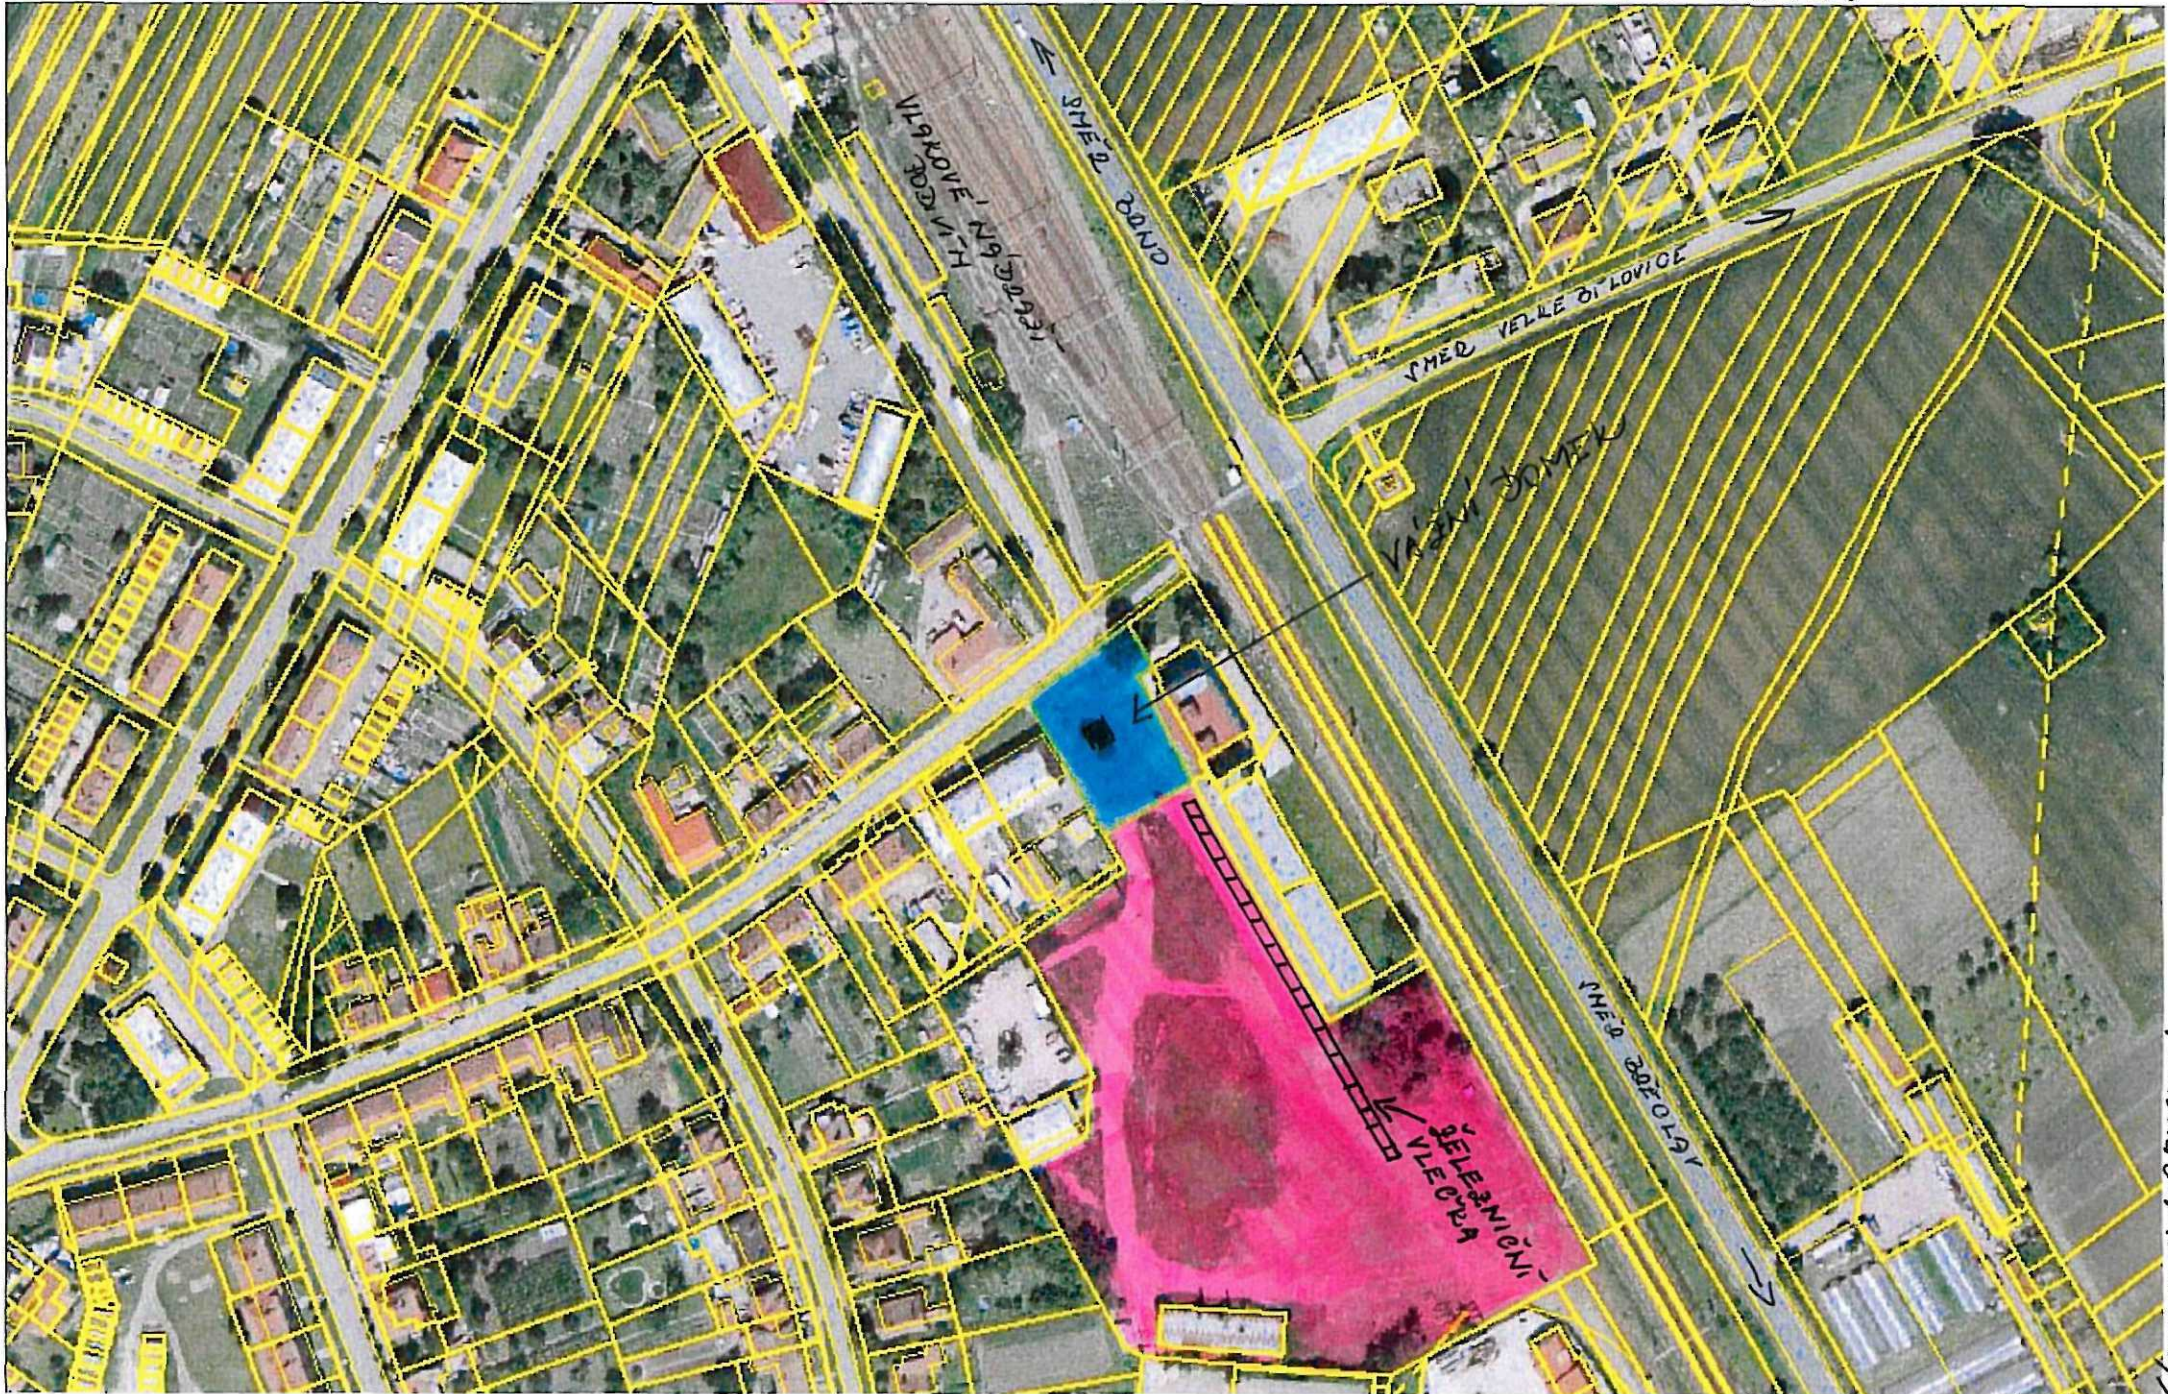

 - P.Č. 97/1 - MĚSTO PODIVÍŇ
 - P.Č. 101/1 - MĚSTO PODIVÍŇ

k.ú. PODIVÍŇ

Priloha č. 1 (2 strany)

L.ú. PODOBIVÁ

P.Č.: 101/1

ŽELEZNIČNÍ VLEČKA

P.Č.: 101/1 + P.Č.: 97/1

DOMEK PRO OBSLUHU VAHY

DOMEK PRO OBSLUHU VAHY

ŽELEZNIČNÍ VLEČKA