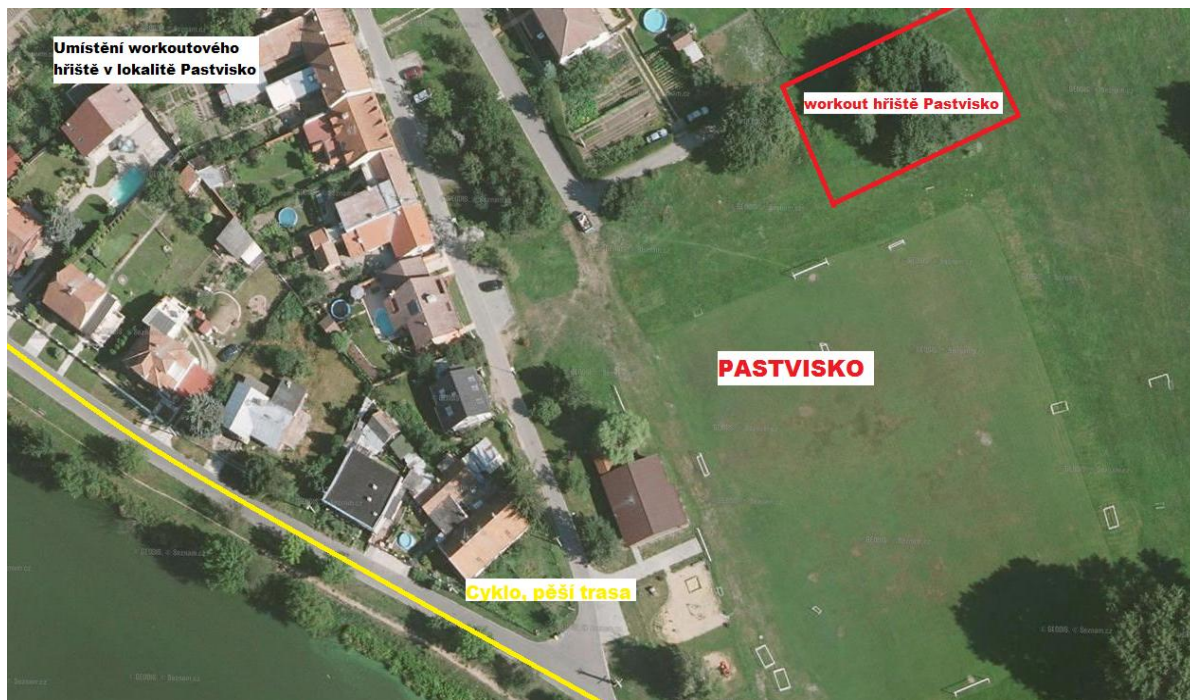

## „Workout a fitness prvky v Břeclavi“ – vymezení rozsahu

- 1) Lokalita Pastvisko: Workoutové hřiště bude umístěno na p.č. 2581/1 v k.ú. Břeclav, ve vlastnictví města Břeclavi, nám. T. G. Masaryka 42/3, 69002 Břeclav.

- 2) Lokalita Poštorná u kostela: Workoutové hřiště bude umístěno na p.č. 8/1 v k.ú. Poštorná, ve vlastnictví města Břeclavi, nám. T. G. Masaryka 42/3, 69002 Břeclav

- 3) Lokalita Charvátská Nová Ves Tyršův sad: Do dětského hřiště v Charvátské Nové Vsi budou doplněny dva fitness prvky na p.č. 354 v k.ú. Charvátská Nová Ves, ve vlastnictví města Břeclavi, nám. T. G. Masaryka 42/3, 69002 Břeclav

- 4) Lokalita Břeclav areál bývalého cukrovaru: budou doplněny dva fitness prvky na p.č. 5721/1 v k.ú. Břeclav, ve vlastnictví města Břeclavi, nám. T. G. Masaryka 42/3, 690 02 Břeclav.

**Žebřík na ručkování (ilustrační fotografie)**