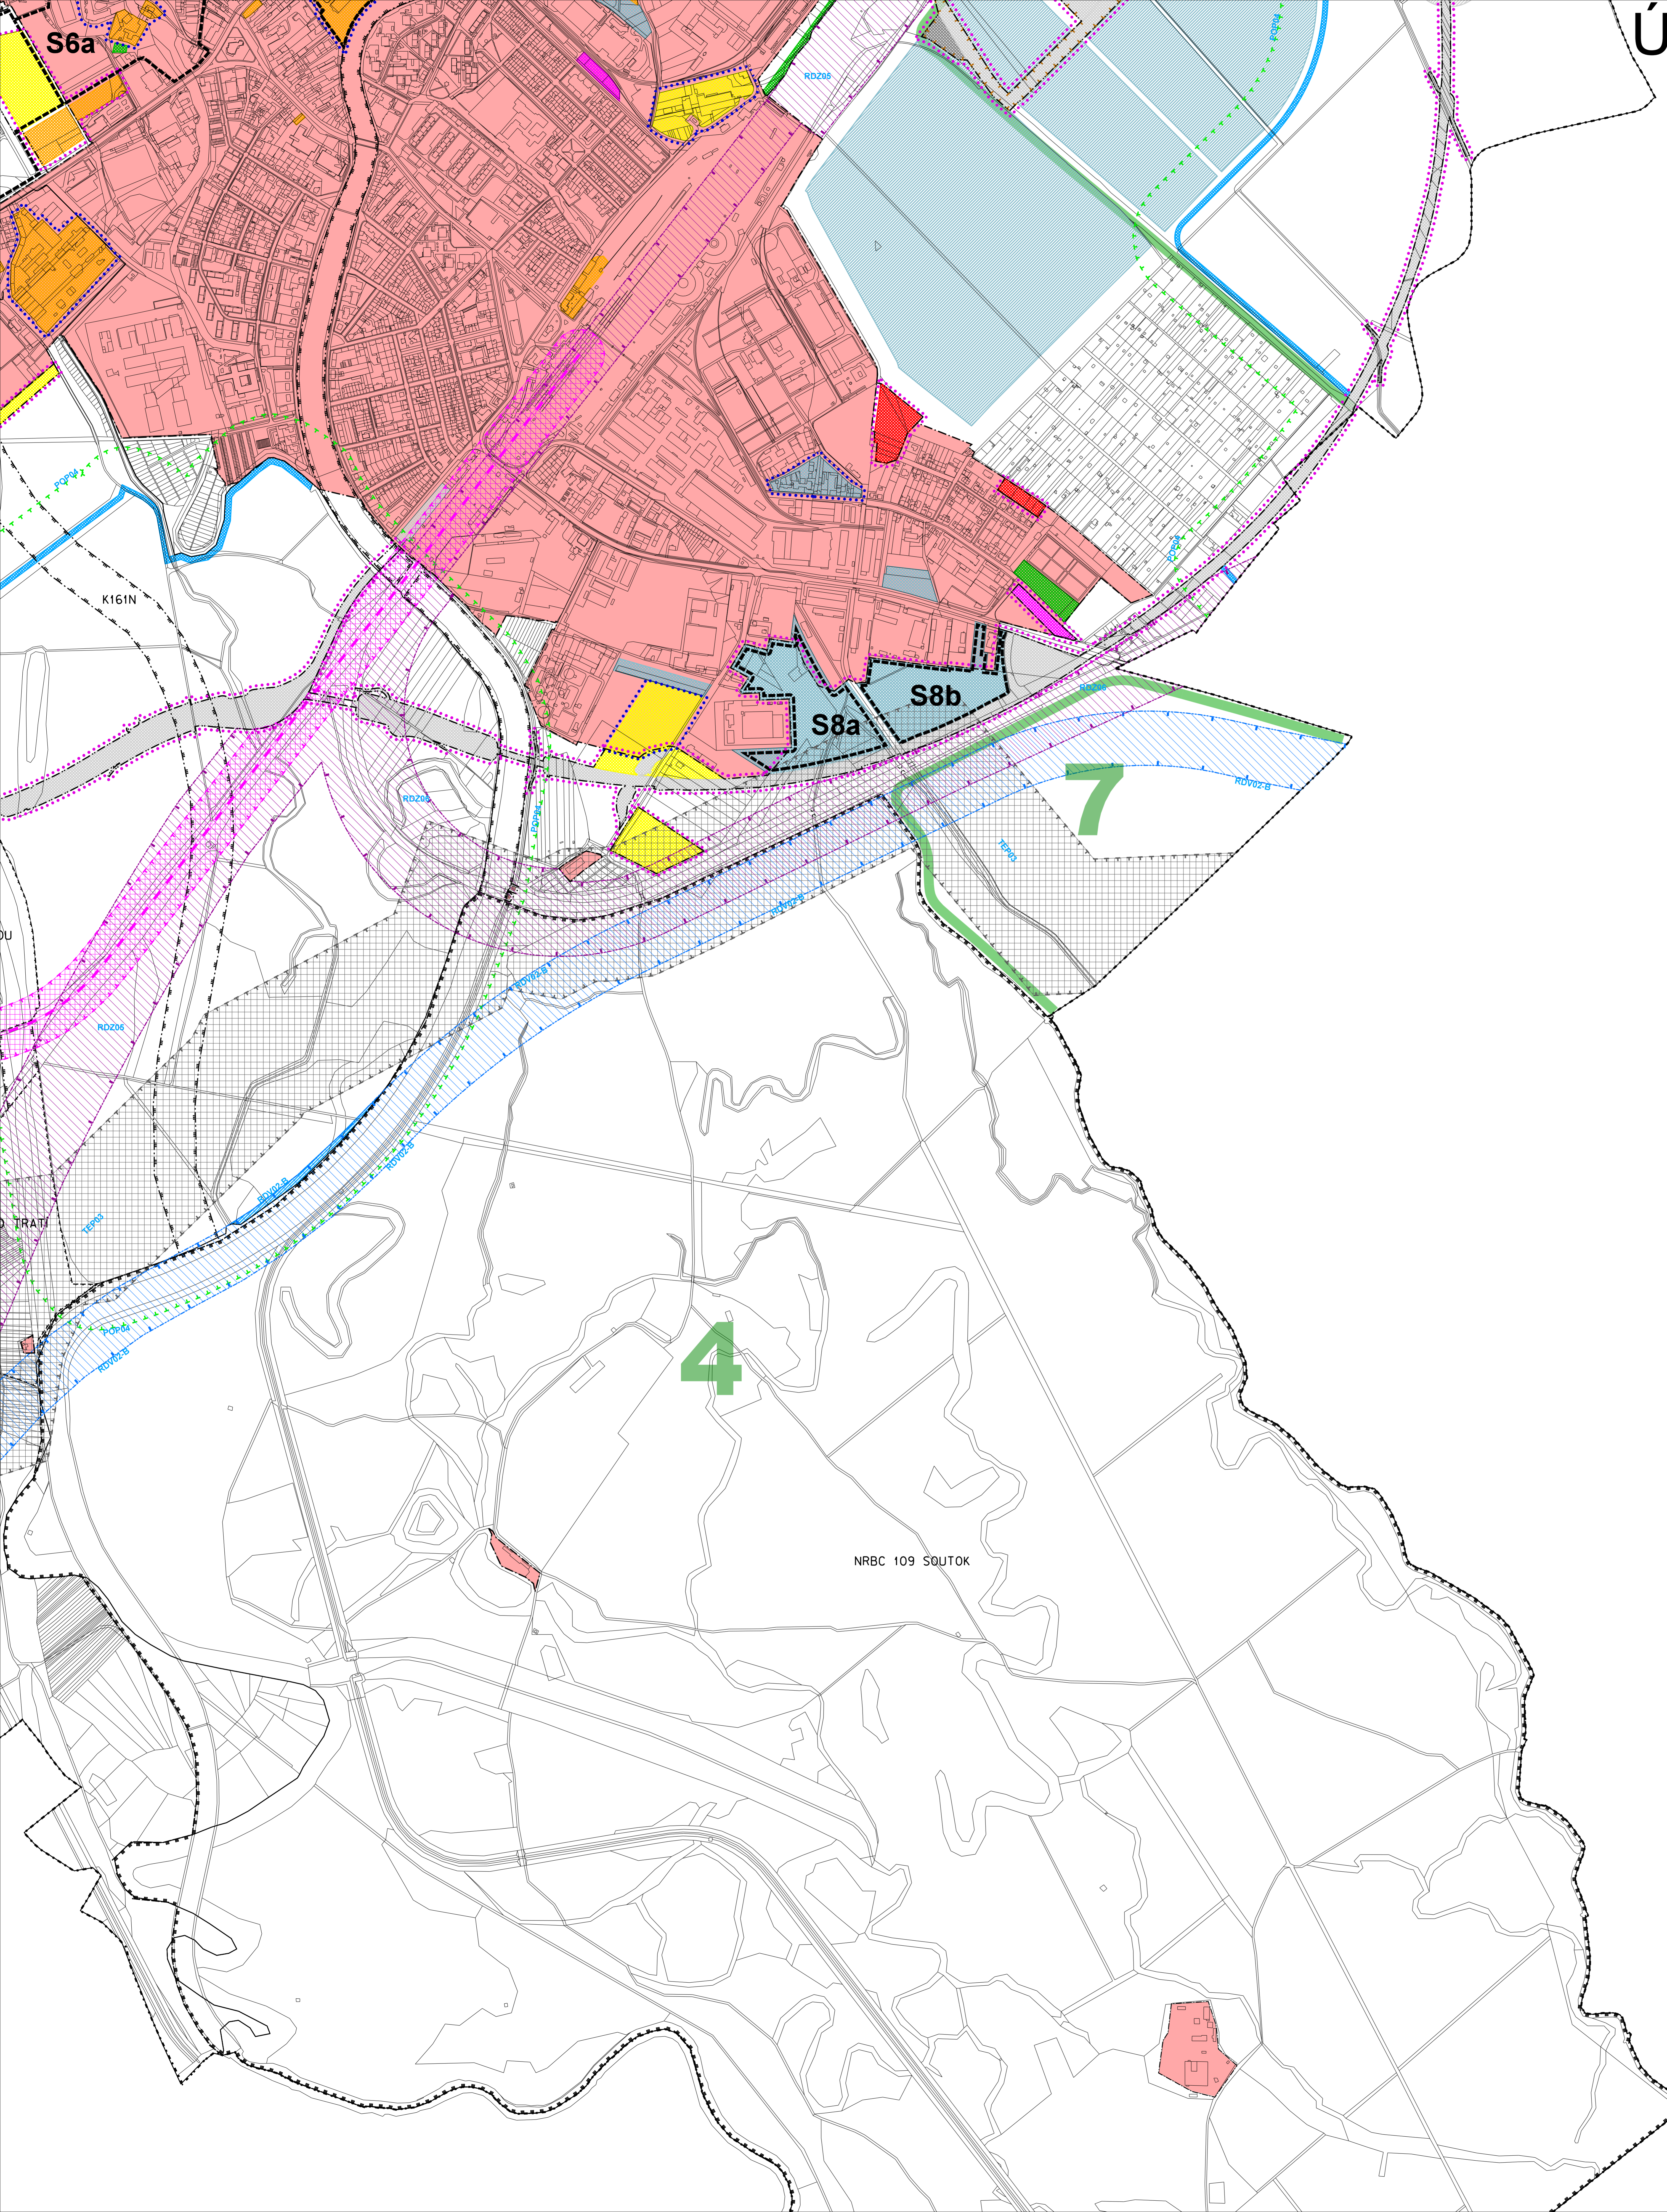

ÚZEMNÍ PLÁN BŘECLAV NÁVRH BŘECLAV

LEGENDA

[Symbol]	HRANICE STATU
[Symbol]	HRANICE RESEZNĚHO ÚZEMÍ
[Symbol]	HRANICE ZASTAVĚNÉHO ÚZEMÍ
[Symbol]	HRANICE ZASTAVĚNÉHO ÚZEMÍ
[Symbol]	ZASTAVITELNÉ PLOCHY
[Symbol]	PLOCHY PŘESTAVBY
[Symbol]	PLOCHY K PROVĚŘENÍ ÚZEMNÍ STUDIE
[Symbol]	HRANICE KRAJINĚCH TYPŮ IDLE ŽÚR
[Symbol]	LOKÁLNÍ BIOCENTRUM
[Symbol]	LOKÁLNÍ BIOKORIDOR
[Symbol]	LOKÁLNÍ BIOKORIDOR NÁVRH

ČLENĚNÍ NÁVRHOVÝCH PLOCH

[Symbol]	PLOCHY BYDLENÍ
[Symbol]	PLOCHY REKREACE
[Symbol]	PLOCHY SMĚSNÉ OBYTNÉ
[Symbol]	PLOCHY SMĚSNÉ VYTOBNÉ
[Symbol]	PLOCHY TECHNICKÉ INFRASTRUKTURY
[Symbol]	PLOCHY VEŘEJNÉ VYBAVENOSTI
[Symbol]	PLOCHY VYBAVENOSTI Komerční
[Symbol]	PLOCHY DOPRAVNÍ
[Symbol]	PLOCHY ZELENÉ SÍDELNÍ
[Symbol]	PLOCHY TĚŽBY
[Symbol]	PLOCHY VODNÍ A VODOHOSPODÁŘSKÉ

ZÁZNAM O ÚČINNOSTI ÚZEMNÍHO PLÁNU

Správní orgán, který územní plán vydal: Zastupitelstvo města Breclav		
Datum nabytí účinnosti:		
Polizovatel:	Městský úřad Breclav odbor rozvoje a správy oddělení úřad územního plánování	Razítko
Jméno a příjmení:		
Funkce:		
Podpis:		

PROJEKT JE SPOLUFINANCOVÁN Z PROSTŘEDKŮ EVROPSKÉHO FONDU PRO REGIONÁLNÍ ROZVOJ

INTEGROVANÝ OPERAČNÍ PROGRAM

EVROPSKÁ UNIE
EVROPSKÝ FOND PRO REGIONÁLNÍ ROZVOJ
ŠANCE PRO VÁS ROZVOJ

MINISTERSTVO
VNOŠNÍHO ROZVOJE

B2

1:1

JINDRAVSKÝ BŘECLAV MĚSTSKÝ ÚŘAD BŘECLAV	MENCIA
ÚZEMNÍ PLÁN BŘECLAV VÝKRES ZÁKLADNÍHO ČLENĚNÍ ÚZEMÍ	1:1000 DUBĚN 2017 1:1000