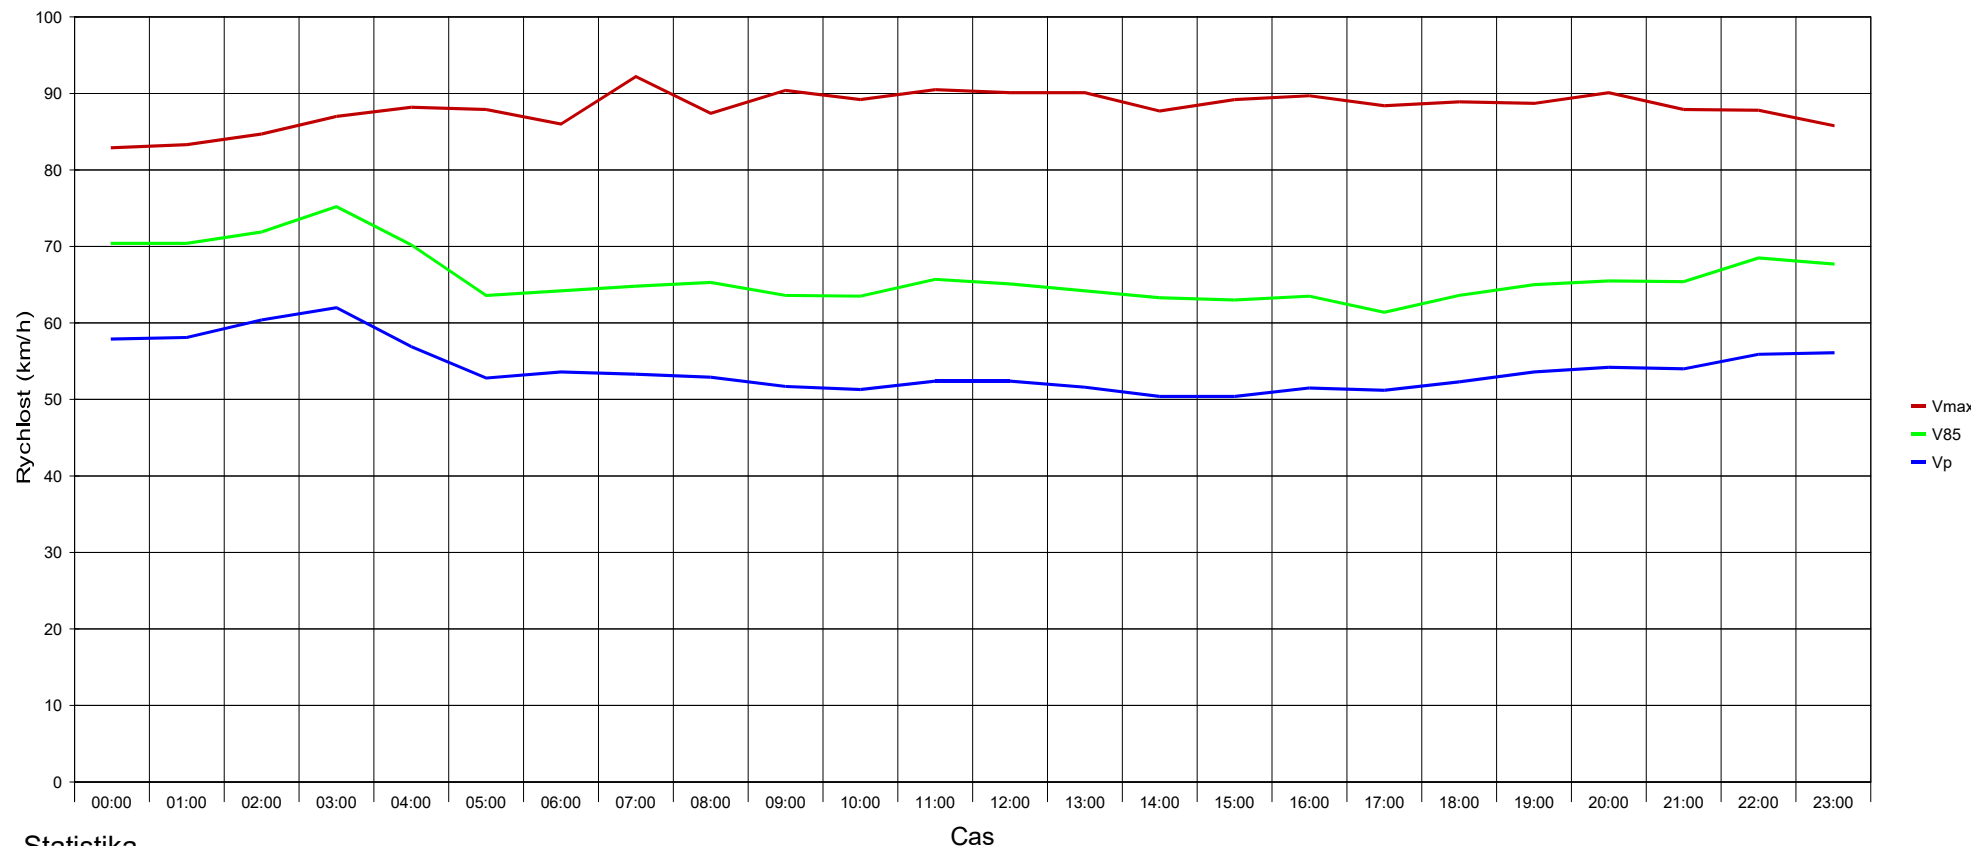

Silnice II/425, směr do města od Lanžhota, omezení 50 km/h.

Statistika

Čas

Casový úsek: úterý 17. prosinec 2019, 08:20 hod. do čtvrtek 30. leden 2020, 13:34 hod.

Pocet záznamu	163370
Prumerná rychlost	Vp 52,2 km/h
85% jede pomaleji nebo maximálne ...	V85 64 km/h
Maximální rychlost	Vmax 127 km/h