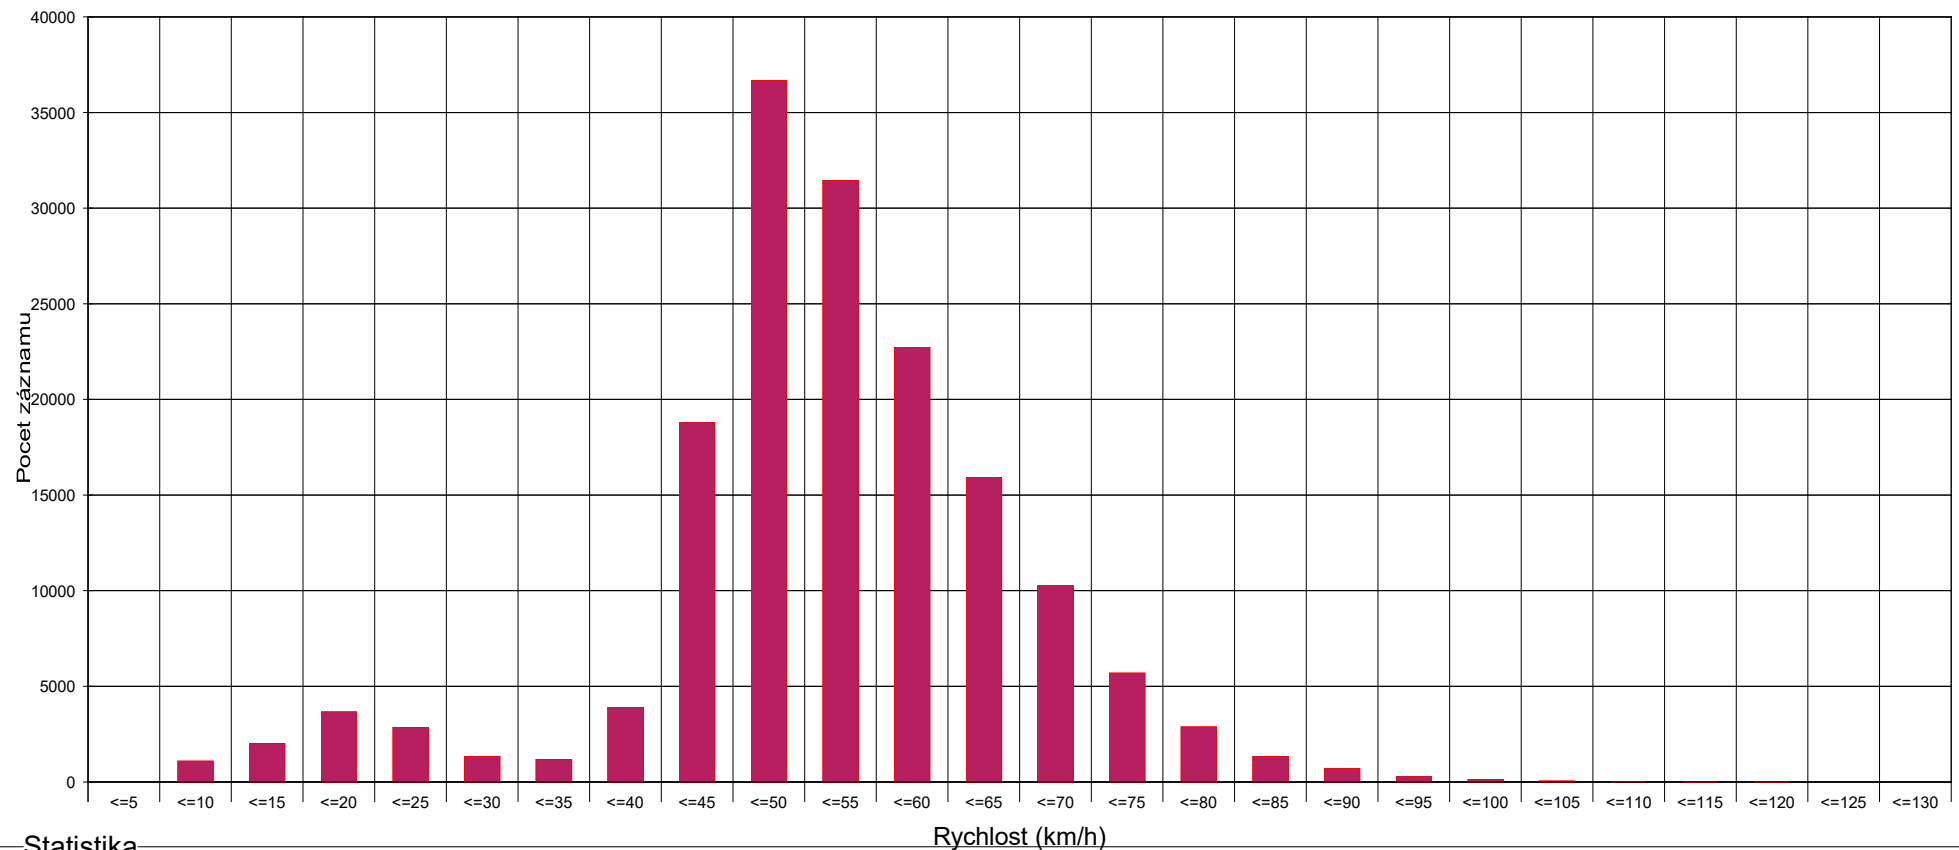

Silnice II/425, směr do města od Lanžhota, omezení 50 km/h.

Statistika

Casový úsek: úterý 17. prosinec 2019, 08:20 hod. do čtvrtek 30. leden 2020, 13:34 hod.

| | |
|--------------------------------------|---------------|
| Pocet záznamu | 163370 |
| Prumerná rychlost | Vp 52,2 km/h |
| 85% jede pomaleji nebo maximálne ... | V85 64 km/h |
| Maximální rychlost | Vmax 127 km/h |