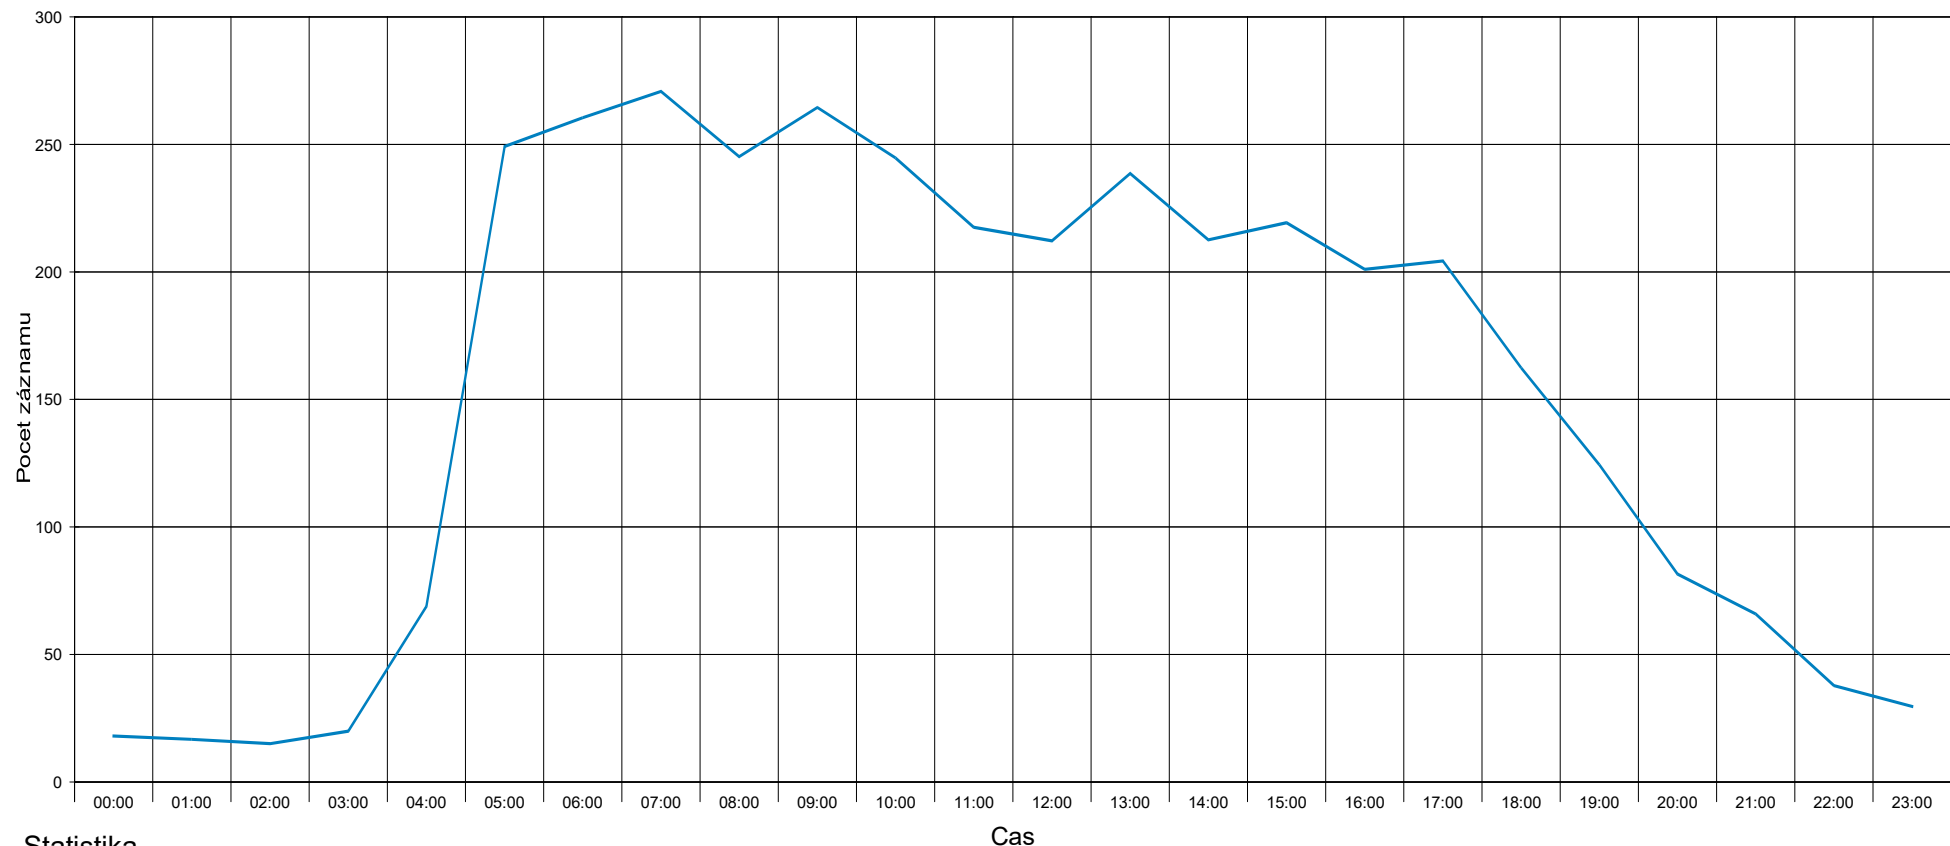

Silnice II/425, směr do města od Lanžhota, omezení 50 km/h.

Statistika

Casový úsek: úterý 17. prosinec 2019, 08:20 hod. do čtvrtek 30. leden 2020, 13:34 hod.

|                                      |               |
|--------------------------------------|---------------|
| Pocet záznamu .....                  | 163370        |
| Prumerná rychlost .....              | Vp 52,2 km/h  |
| 85% jede pomaleji nebo maximálne ... | V85 64 km/h   |
| Maximální rychlost .....             | Vmax 127 km/h |