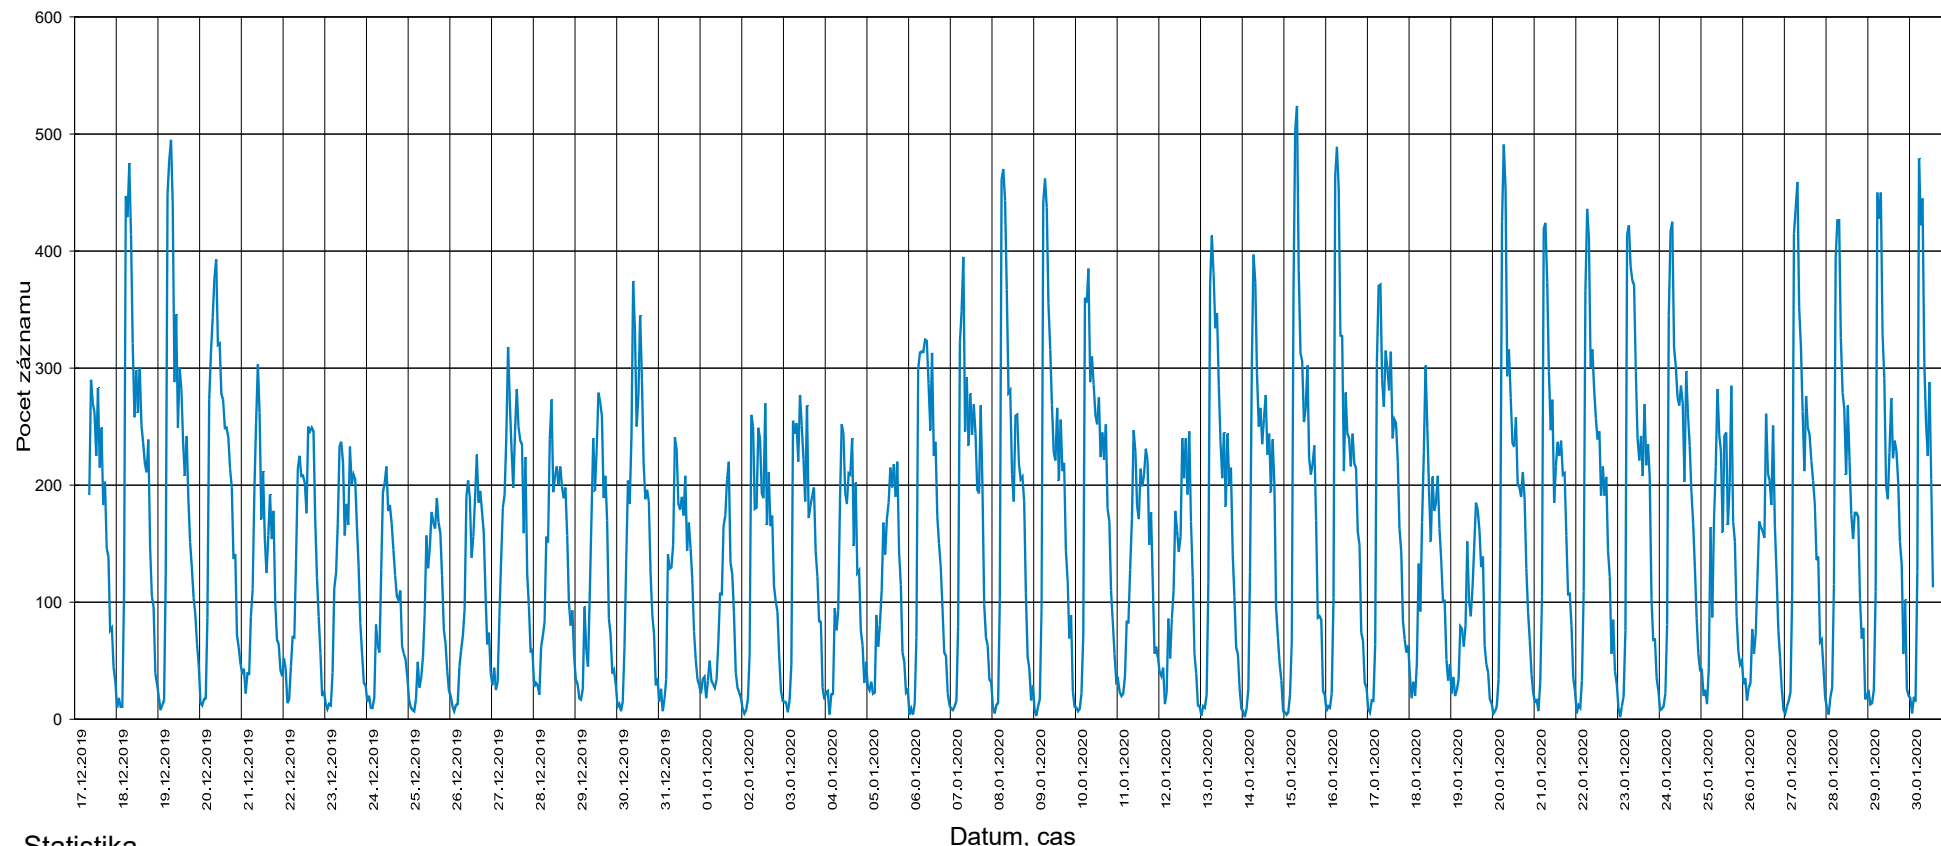

Silnice II/425, směr do města od Lanžhota, omezení 50 km/h.

Statistika

Casový úsek: úterý 17. prosinec 2019, 08:20 hod. do čtvrtek 30. leden 2020, 13:34 hod.

Pocet záznamu	163370
Průmerná rychlost	Vp 52,2 km/h
85% jede pomaleji nebo maximálně ...	V85 64 km/h
Maximální rychlost	Vmax 127 km/h