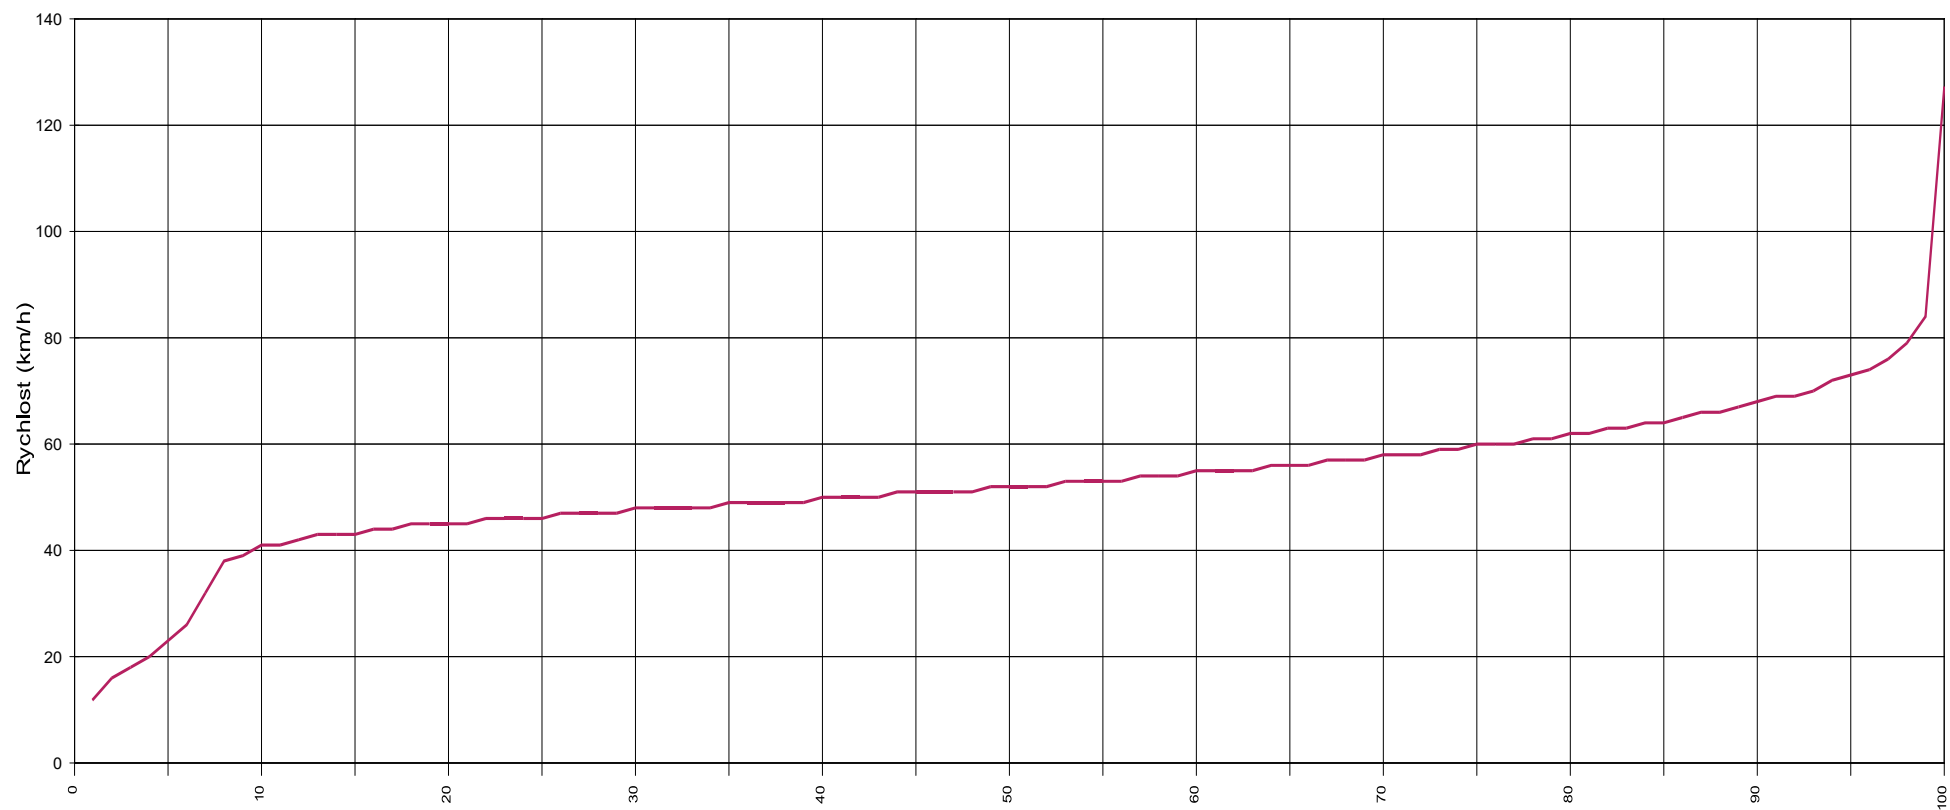

## Silnice II/425, směr do města od Lanžota, omezení 50 km/h.

### Statistika

Vx (%) Odkaz: x % vozidel, jedou pomaleji nebo maximálně y km/h

Casový úsek: úterý 17. prosinec 2019, 08:20 hod. do čtvrtek 30. leden 2020, 13:34 hod.

Pocet záznamu .....	163370
Prumerná rychlost .....	Vp 52,2 km/h
85% jede pomaleji nebo maximálně ...	V85 64 km/h
Maximální rychlost .....	Vmax 127 km/h