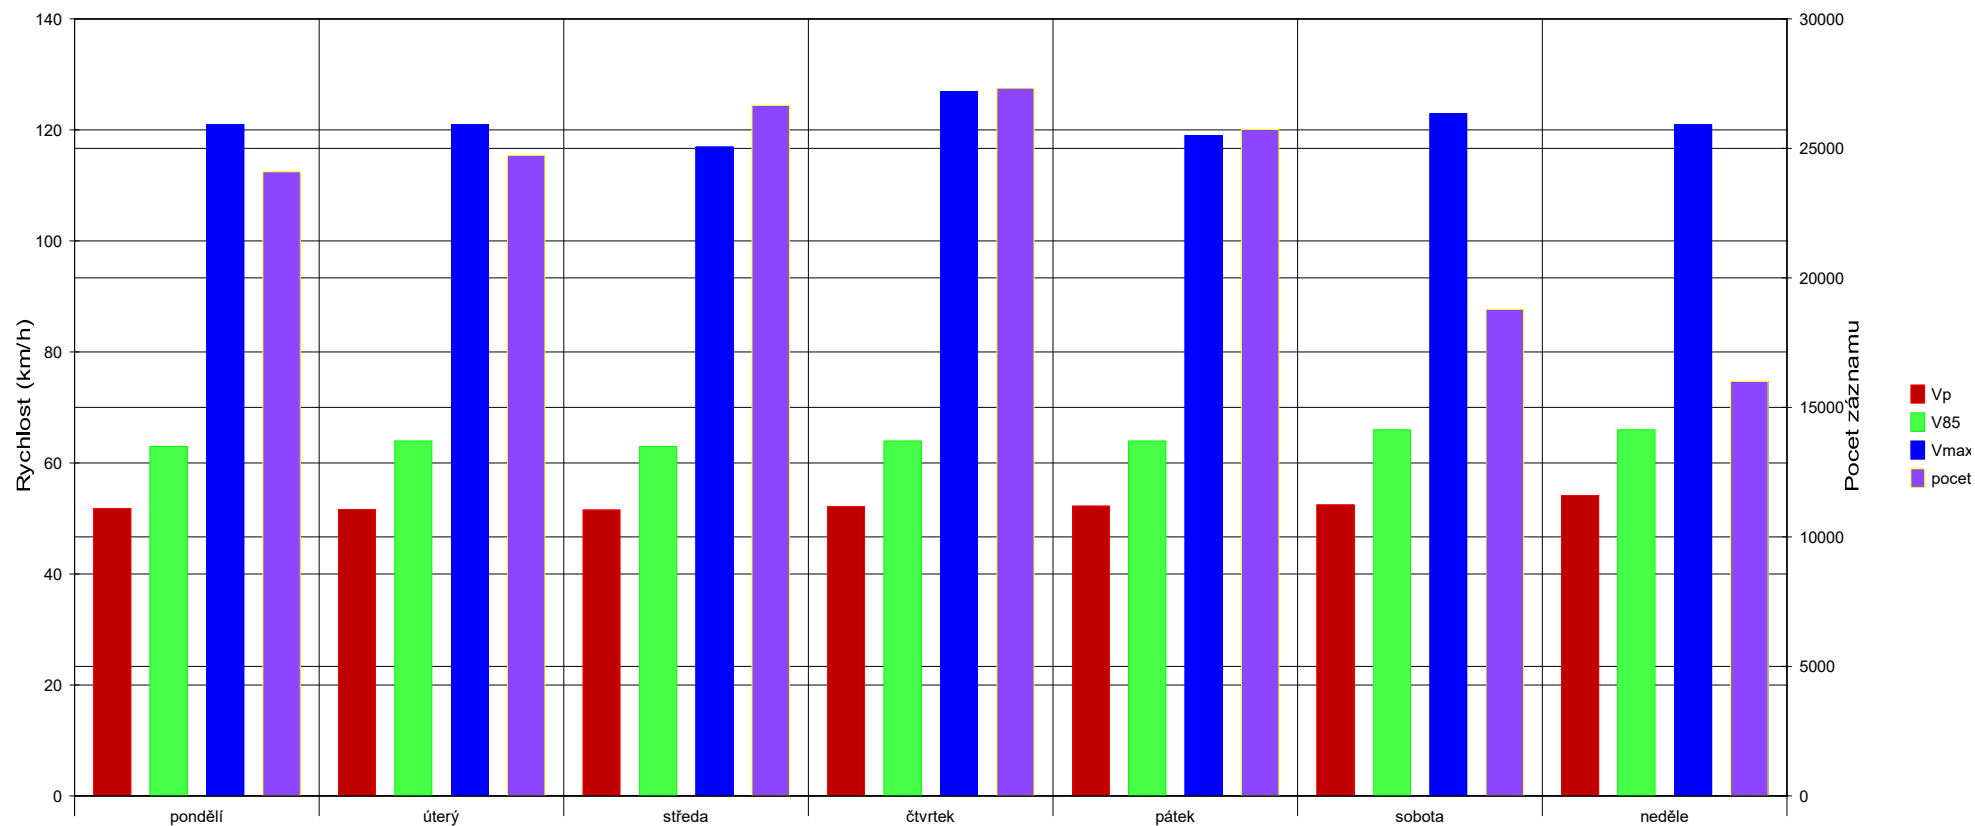

Silnice II/425, směr do města od Lanžhota, omezení 50 km/h.

Statistika

Casový úsek: úterý 17. prosinec 2019, 08:20 hod. do čtvrtek 30. leden 2020, 13:34 hod.

Pocet záznamu 163370
 Průmerná rychlost Vp 52,2 km/h
 85% jede pomaleji nebo maximálně ... V85 64 km/h
 Maximální rychlost Vmax 127 km/h