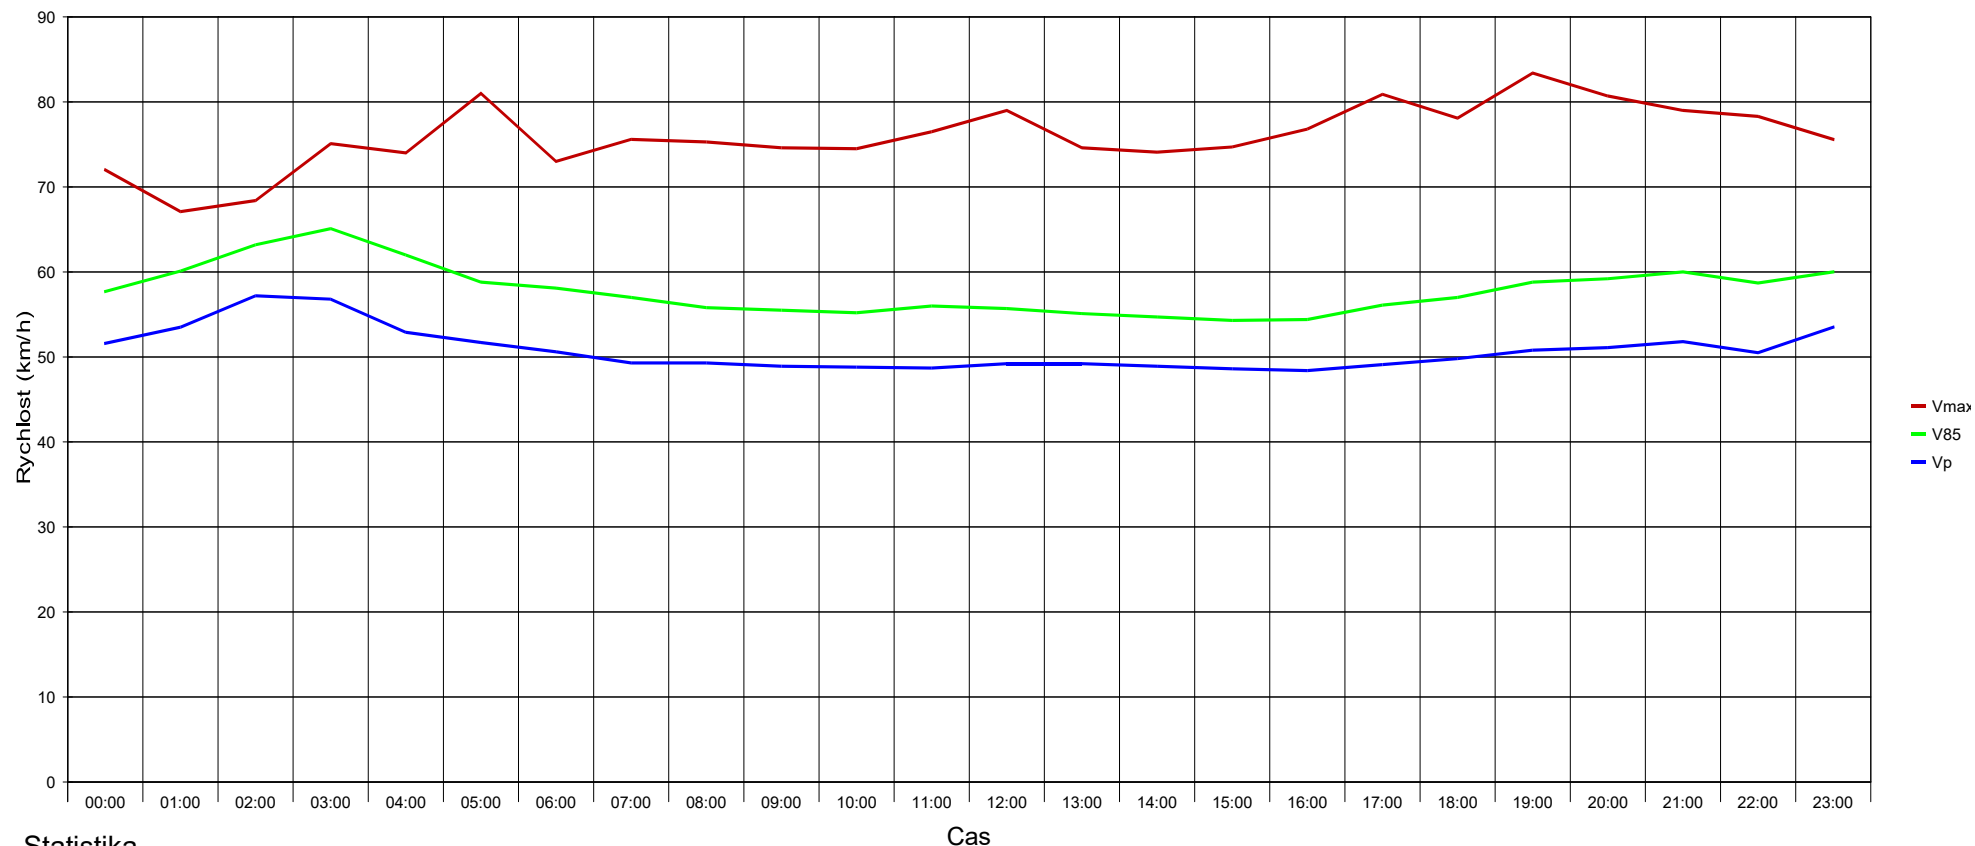

## Silnice III/41417, směr do města od Lednice, omezení 50 km/h.

### Statistika

Casový úsek: úterý 17. prosinec 2019, 07:58 hod. do středa 29. leden 2020, 13:08 hod.

Pocet záznamu .....	101841
Prumerná rychlost .....	Vp 49,0 km/h
85% jede pomaleji nebo maximálne ...	V85 56 km/h
Maximální rychlost .....	Vmax 143 km/h