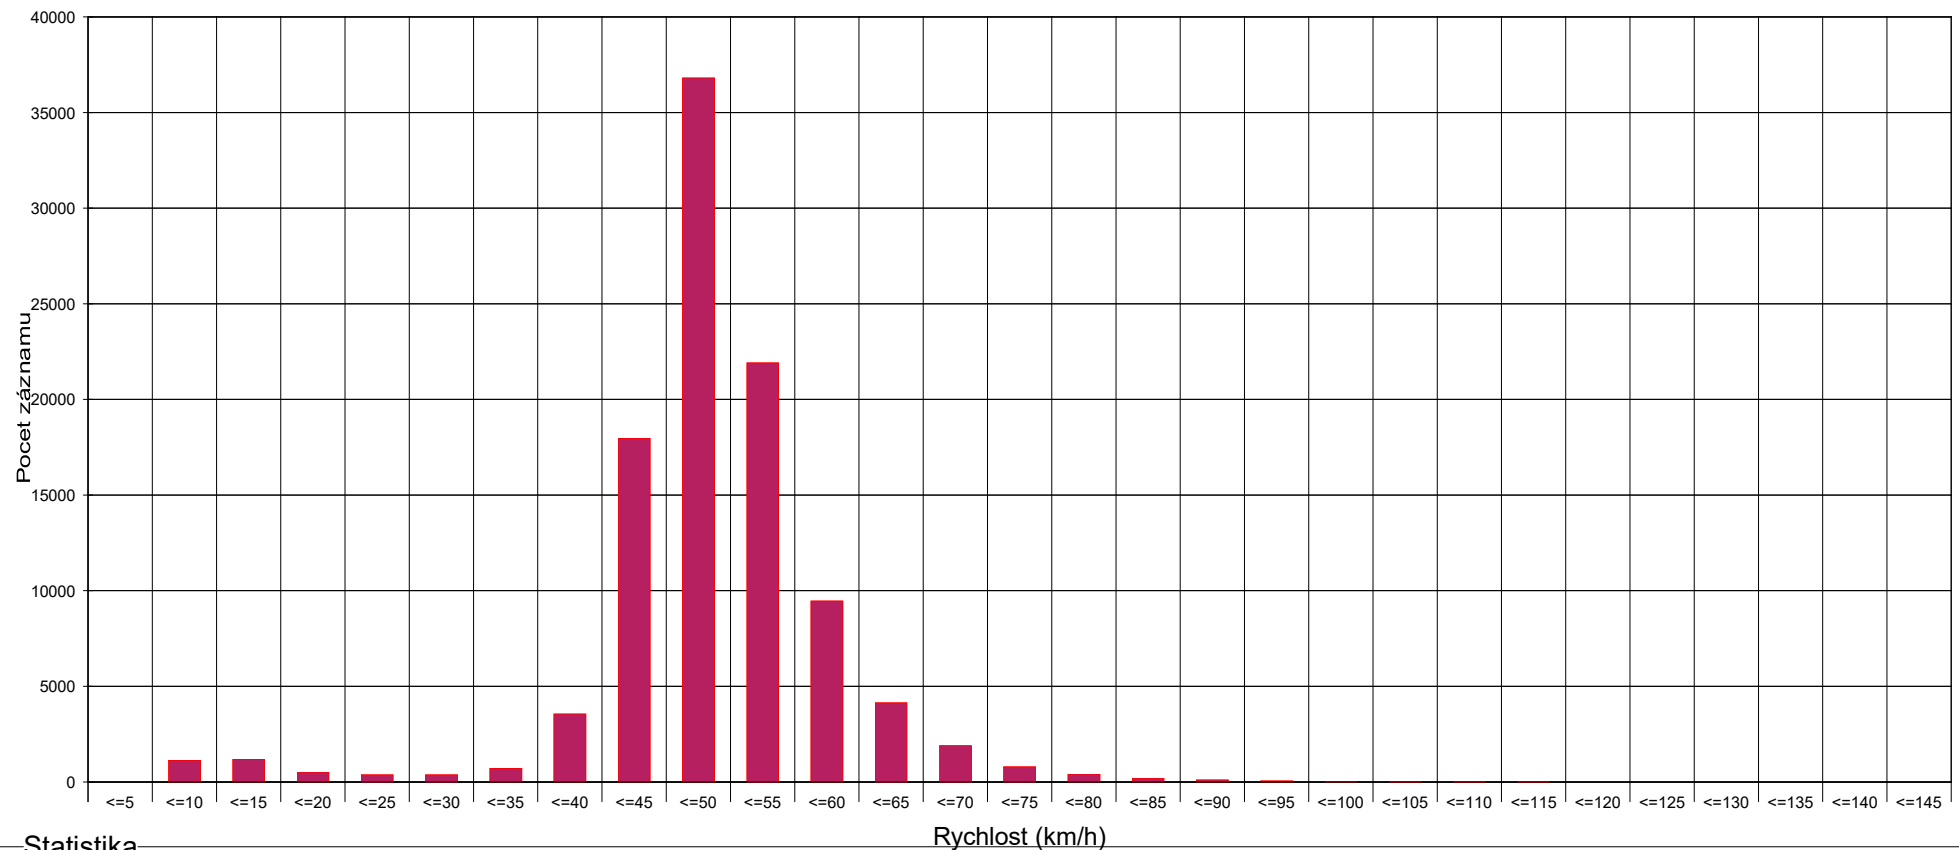

Silnice III/41417, směr do města od Lednice, omezení 50 km/h.

Statistika

Casový úsek: úterý 17. prosinec 2019, 07:58 hod. do středa 29. leden 2020, 13:08 hod.

Pocet záznamu	101841
Prumerná rychlost	Vp 49,0 km/h
85% jede pomaleji nebo maximálne ...	V85 56 km/h
Maximální rychlost	Vmax 143 km/h