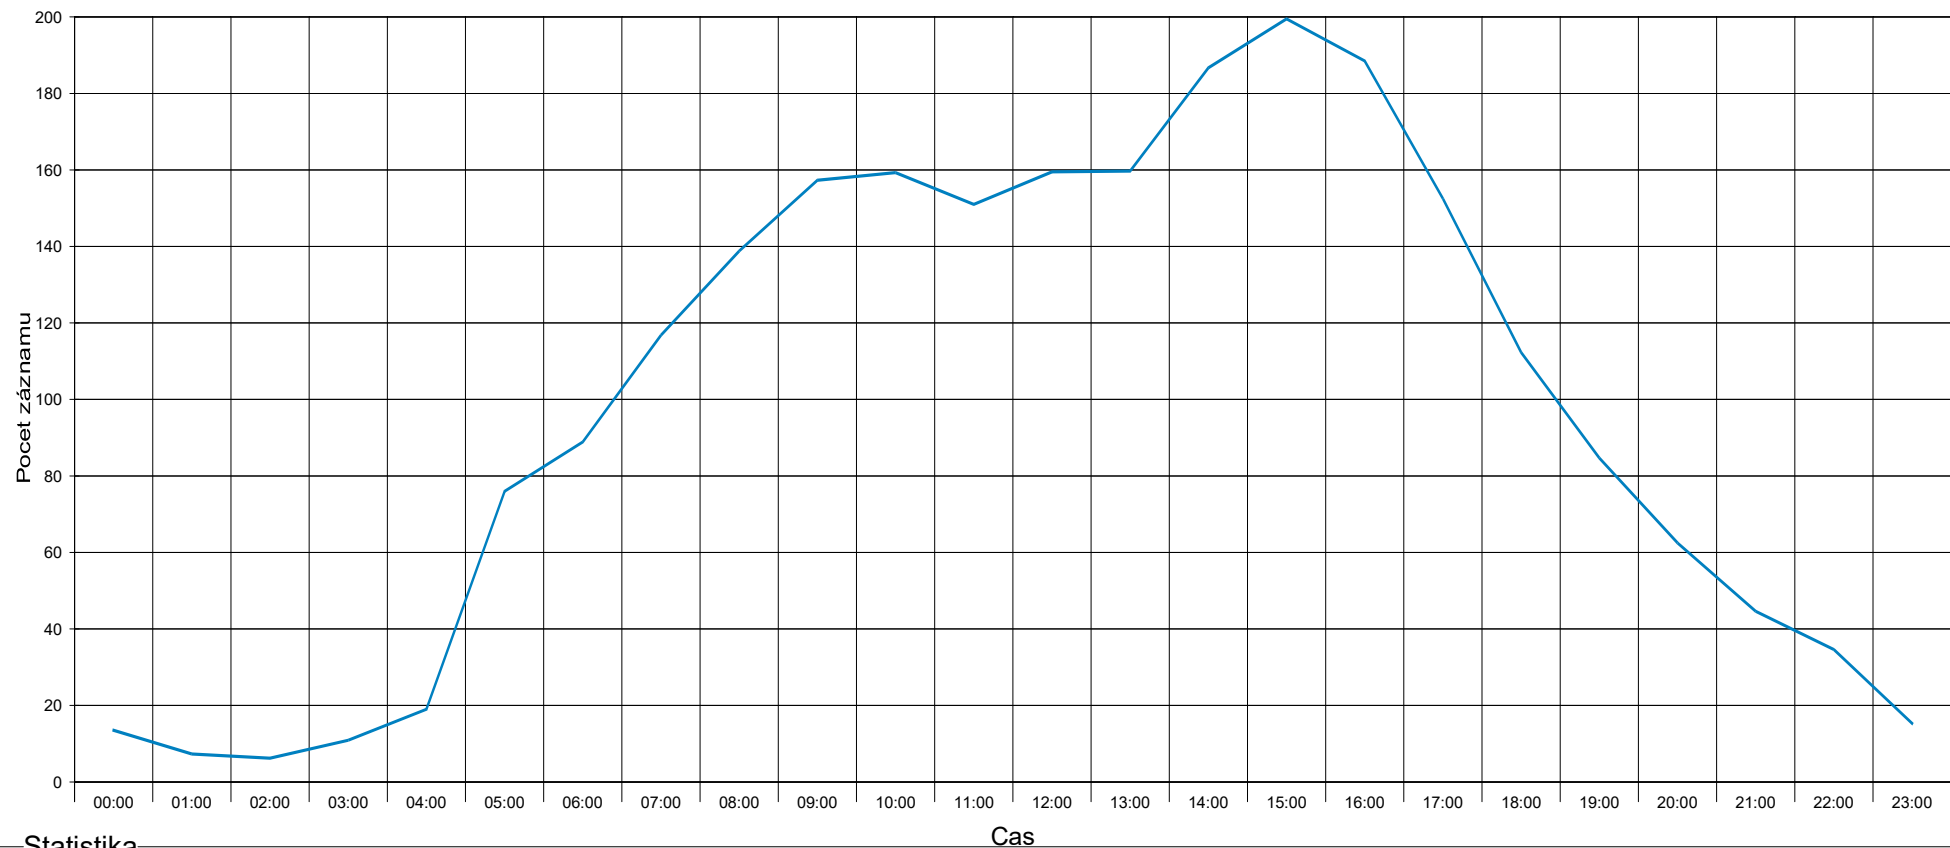

Silnice III/41417, směr do města od Lednice, omezení 50 km/h.

Statistika

Casový úsek: úterý 17. prosinec 2019, 07:58 hod. do středa 29. leden 2020, 13:08 hod.

Pocet záznamu	101841
Prumerná rychlost	Vp 49,0 km/h
85% jede pomaleji nebo maximálne ...	V85 56 km/h
Maximální rychlost	Vmax 143 km/h