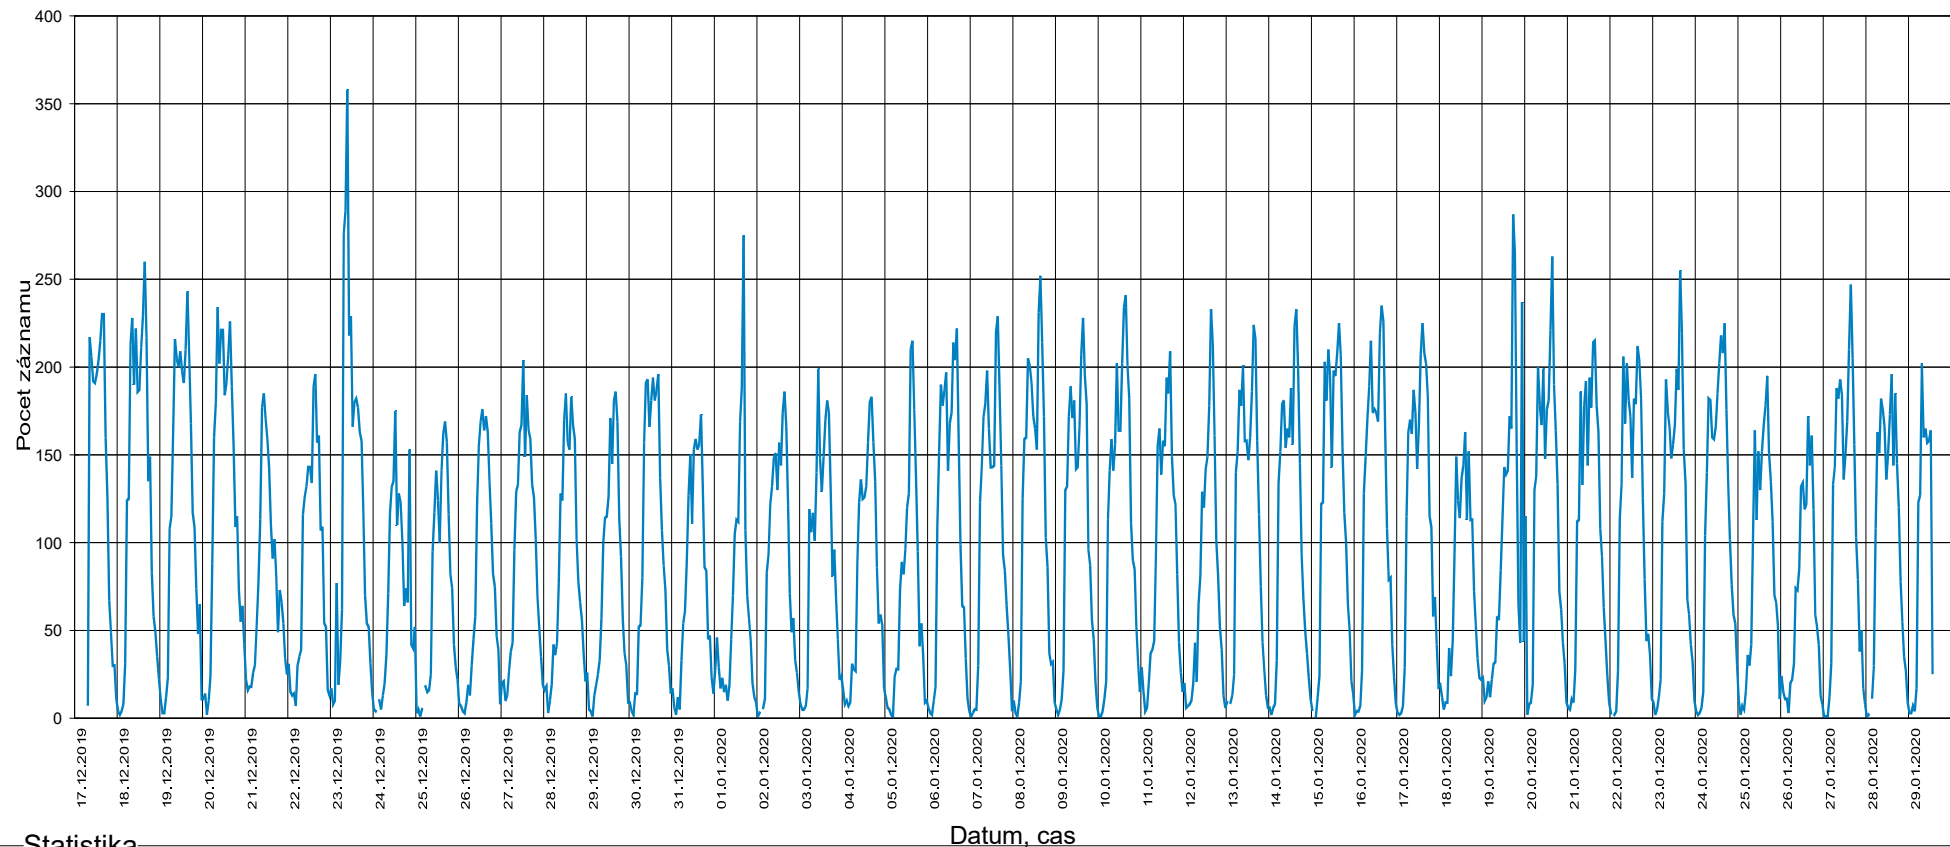

Silnice III/41417, směr do města od Lednice, omezení 50 km/h.

Statistika

Datum, čas

Casový úsek: úterý 17. prosinec 2019, 07:58 hod. do středa 29. leden 2020, 13:08 hod.

Pocet záznamu	101841
Průmerná rychlost	Vp 49,0 km/h
85% jede pomaleji nebo maximálně ...	V85 56 km/h
Maximální rychlost	Vmax 143 km/h