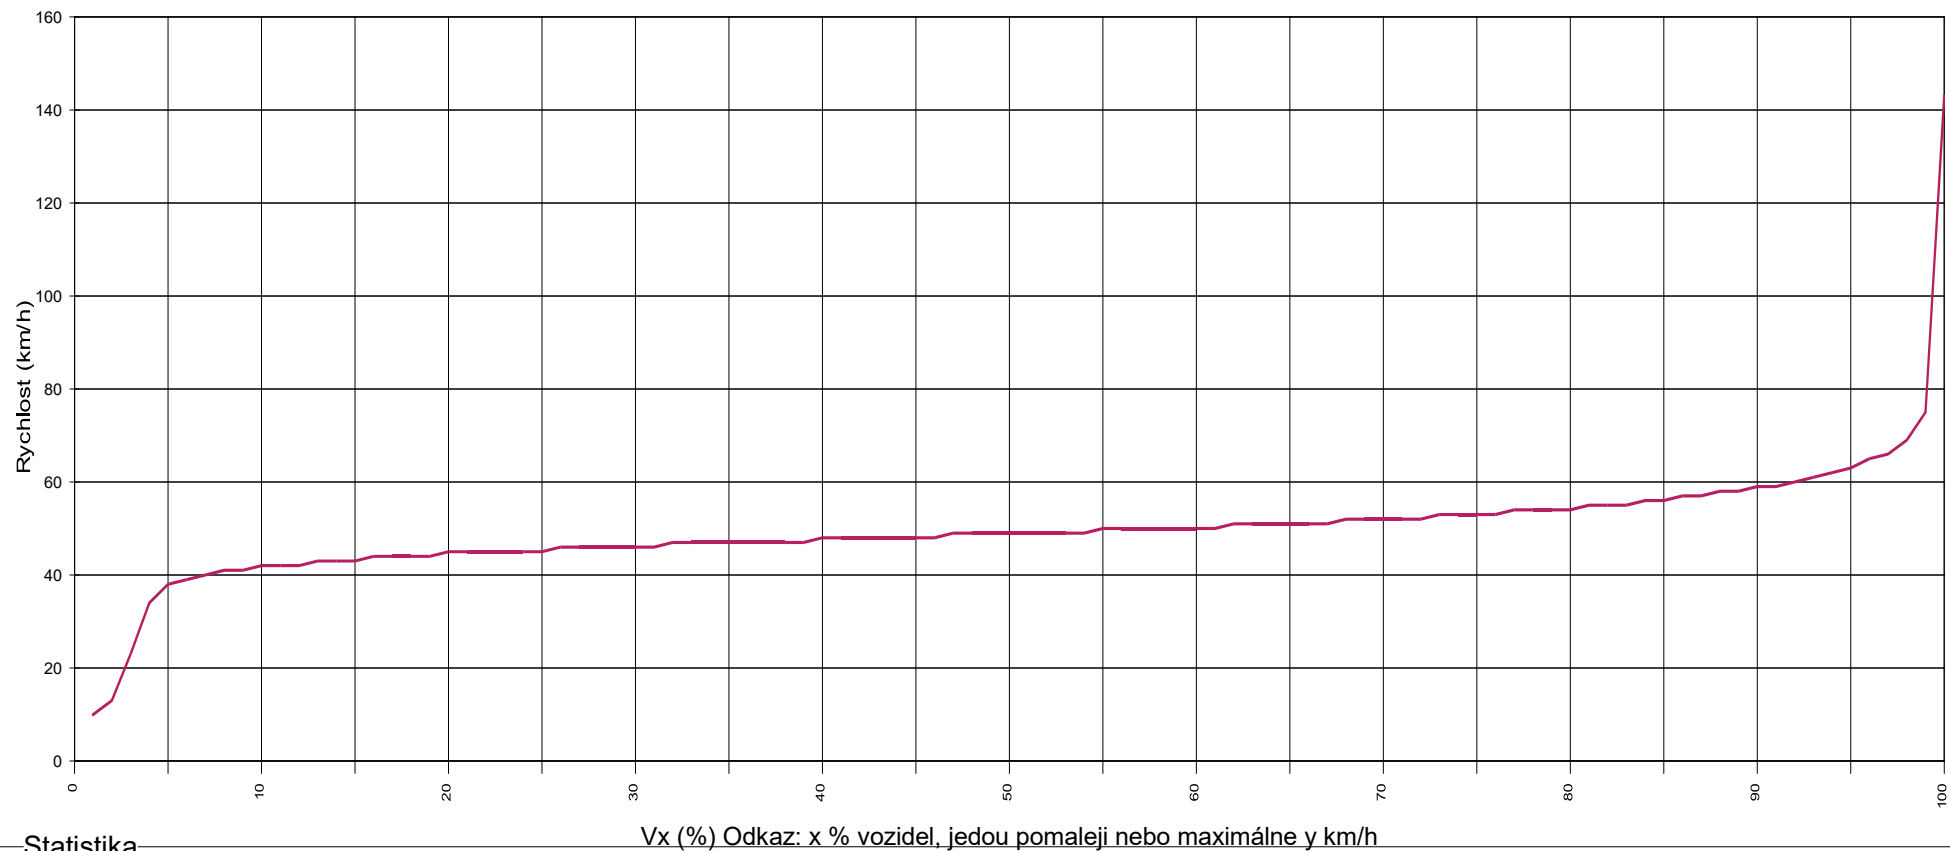

Silnice III/41417, směr do města od Lednice, omezení 50 km/h.

Statistika

Vx (%) Odkaz: x % vozidel, jedou pomaleji nebo maximálne y km/h

Casový úsek: úterý 17. prosinec 2019, 07:58 hod. do středa 29. leden 2020, 13:08 hod.

Pocet záznamu	101841
Prumerná rychlost	Vp 49,0 km/h
85% jede pomaleji nebo maximálne ...	V85 56 km/h
Maximální rychlost	Vmax 143 km/h