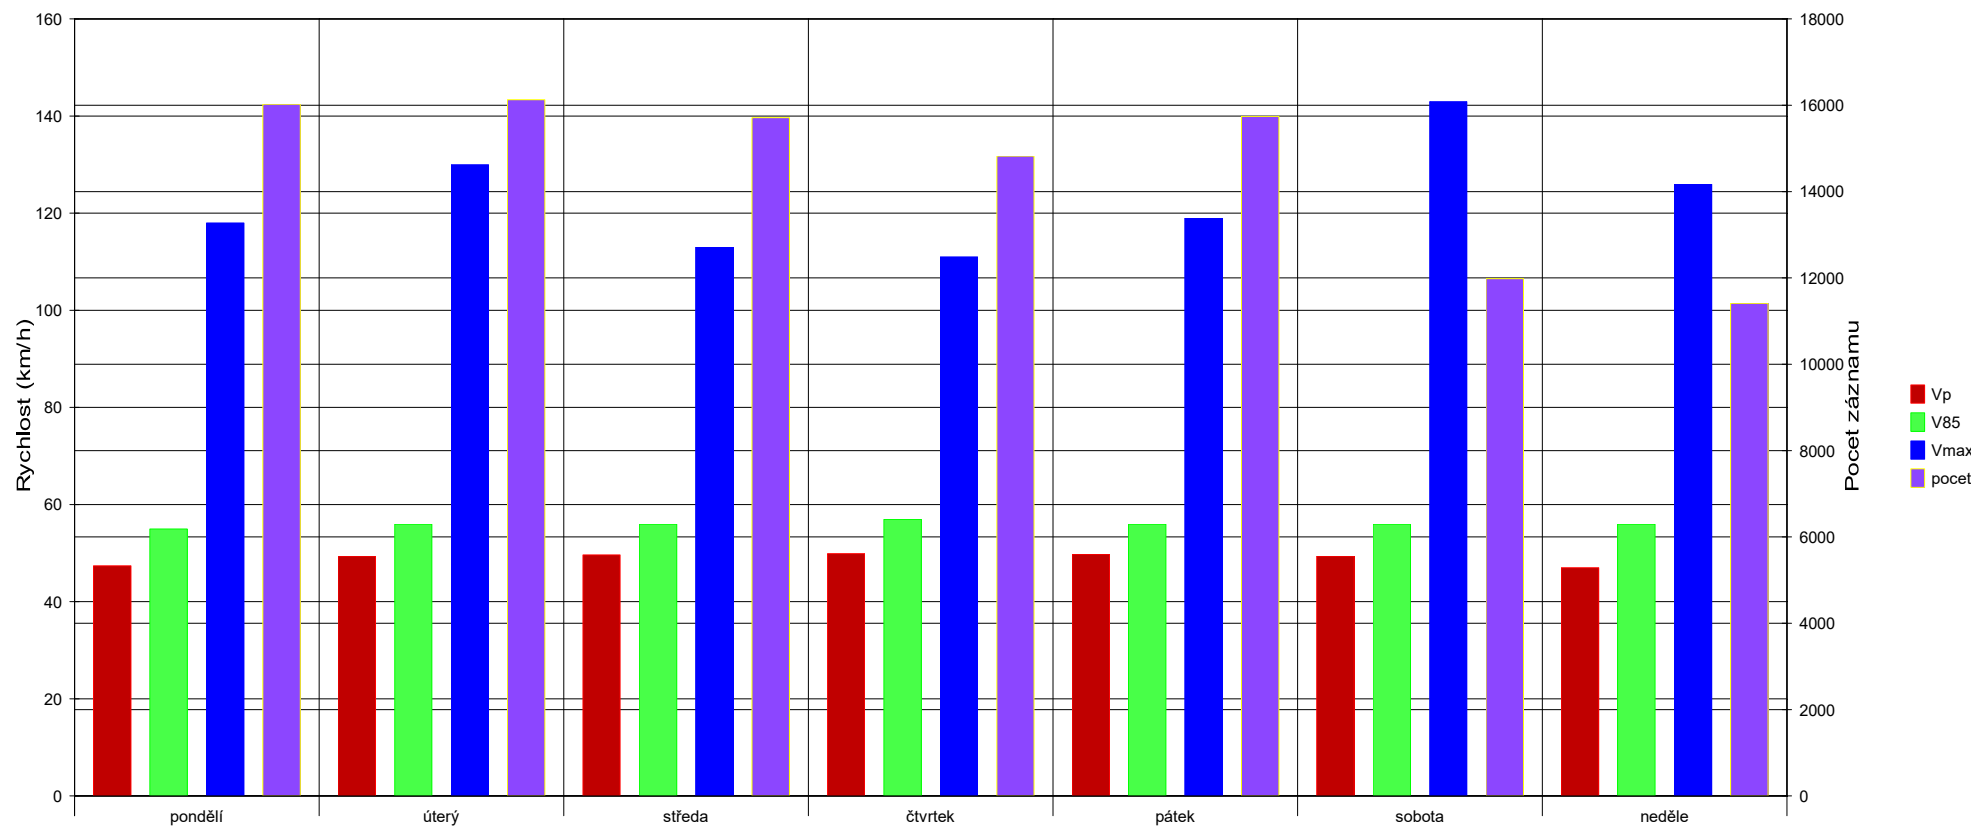

## Silnice III/41417, směr do města od Lednice, omezení 50 km/h.

### Statistika

Casový úsek: úterý 17. prosinec 2019, 07:58 hod. do středa 29. leden 2020, 13:08 hod.

Pocet záznamu ..... 101841  
 Prumerná rychlost ..... Vp 49,0 km/h  
 85% jede pomaleji nebo maximálne ... V85 56 km/h  
 Maximální rychlost ..... Vmax 143 km/h