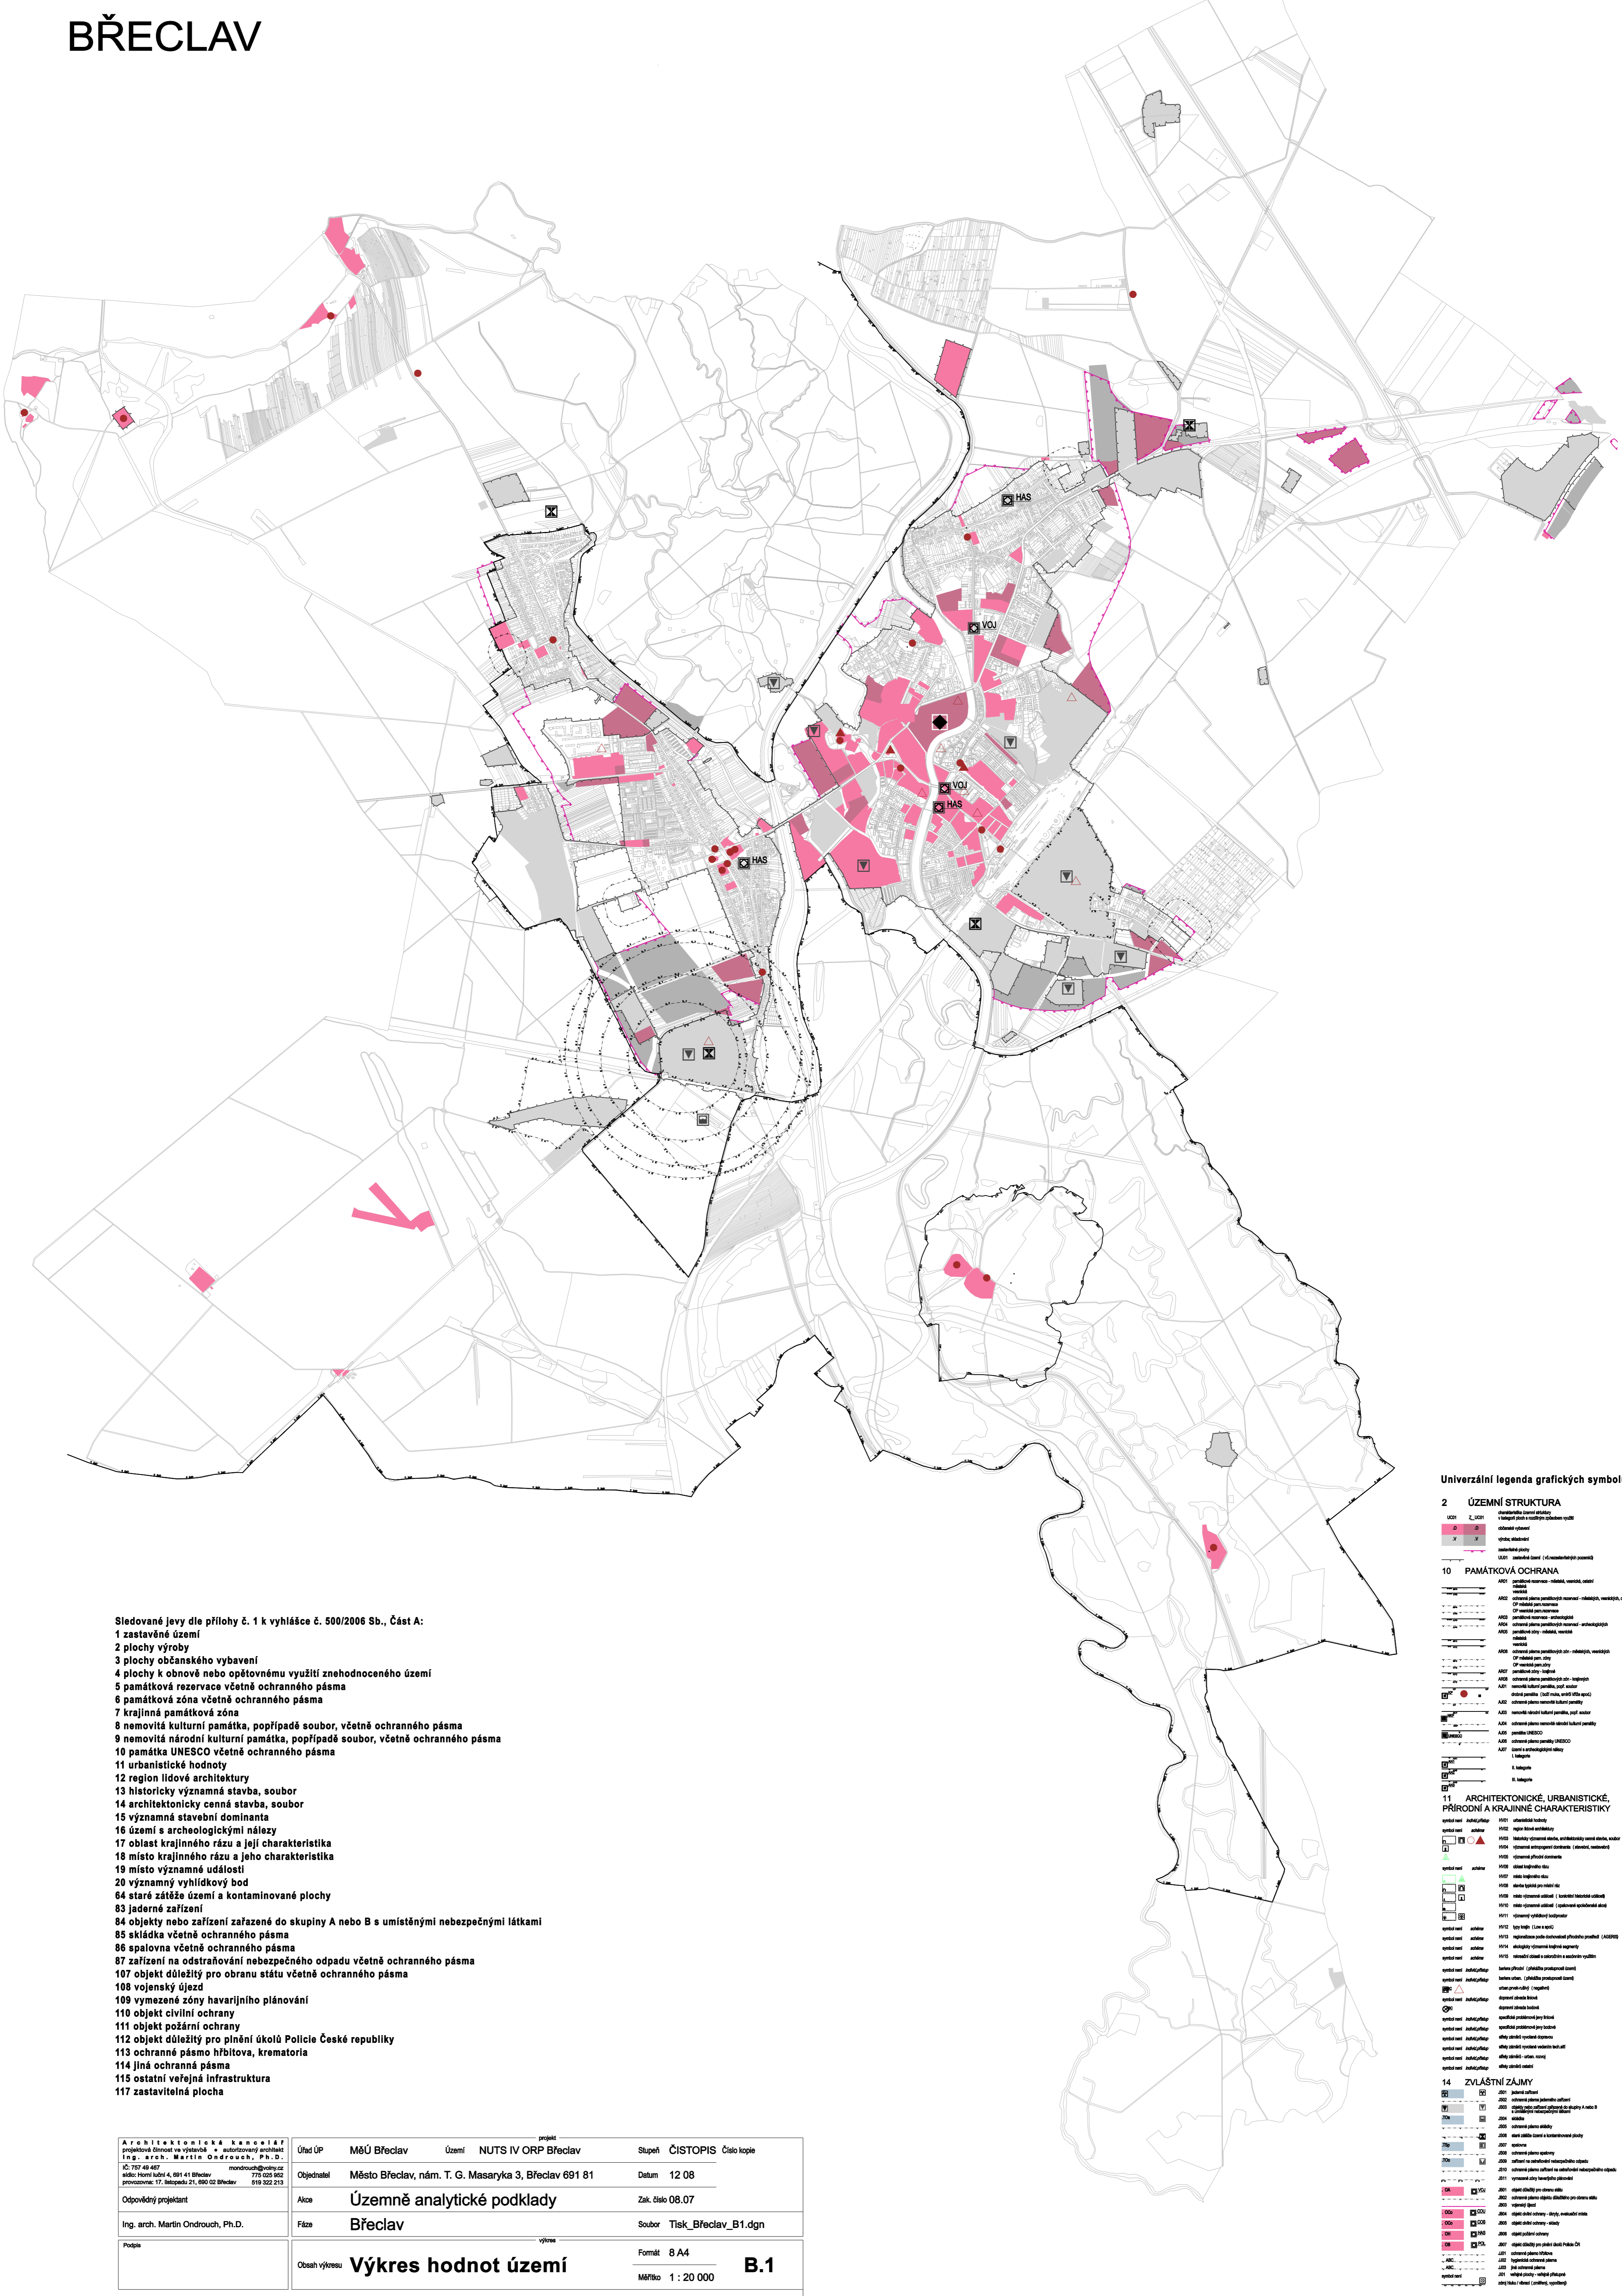

ÚZEMNĚ ANALYTICKÉ PODKLADY ORP BŘECLAV BŘECLAV

1. Sledované jevy dle přílohy č. 1 k vyhlášce č. 500/2006 Sb., Část A:
1. 1 zastavěné území
  2. 2 plochy výroby
  3. 3 plochy občanského vybavení
  4. 4 plochy k obnově nebo opětovnému využití znehodnoceného území
  5. 5 památková rezervace včetně ochranného pásma
  6. 6 památková zóna včetně ochranného pásma
  7. 7 krajinná památková zóna
  8. 8 nemovitá kulturní památka, popřípadě soubor, včetně ochranného pásma
  9. 9 nemovitá národní kulturní památka, popřípadě soubor, včetně ochranného pásma
  10. 10 památka UNESCO včetně ochranného pásma
  11. 11 urbanistické hodnoty
  12. 12 region lidové architektury
  13. 13 historicky významná stavba, soubor
  14. 14 architektonicky cenná stavba, soubor
  15. 15 významná stavební dominanta
  16. 16 území s archeologickými nálezy
  17. 17 oblast krajinného rázu a její charakteristika
  18. 18 místo krajinného rázu a jeho charakteristika
  19. 19 místo významné události
  20. 20 významný vyhlídkový bod
  21. 64 staré zátěže území a kontaminované plochy
  22. 83 jaderná zařízení
  23. 84 objekty nebo zařízení zařazené do skupiny A nebo B s umístěnými nebezpečnými látkami
  24. 85 skládka včetně ochranného pásma
  25. 86 spalovna včetně ochranného pásma
  26. 87 zařízení na odstraňování nebezpečného odpadu včetně ochranného pásma
  27. 107 objekt důležitý pro obranu státu včetně ochranného pásma
  28. 108 vojenský újezd
  29. 109 vymezené zóny havarijního plánování
  30. 110 objekt civilní ochrany
  31. 111 objekt požární ochrany
  32. 112 objekt důležitý pro plnění úkolů Policie České republiky
  33. 113 ochranné pásmo hřbitova, krematoria
  34. 114 jiná ochranná pásma
  35. 115 ostatní veřejná infrastruktura
  36. 117 zastavitelná plocha

Architektonická kancelář projekční úroveň ve výstavbě a autorizovaný architekt Ing. arch. Martin Ondrouch, Ph.D. IČ: 757 48 487 sídlo: Horní lázeň 4, 681 41 Břeclav provozovna: 17. listopadu 21, 680 02 Břeclav 773 025 962 619 322 213 mondrouch@volny.cz	Úřad ÚP MěÚ Břeclav Objednatel Město Břeclav, nám. T. G. Masaryka 3, Břeclav 691 81	Území NUTS IV ORP Břeclav	Stupeň ČISTOPIS	Číslo kopie Datum 12.08
Odpovědný projektant Ing. arch. Martin Ondrouch, Ph.D.	Alca Fáze Břeclav	Zak. číslo 08.07	Soubor Tisk_Břeclav_B1.dgn	Formát 8 A4 Mřížko 1 : 20 000
Podpis	Obsah výkresu Výkres hodnot území	B.1