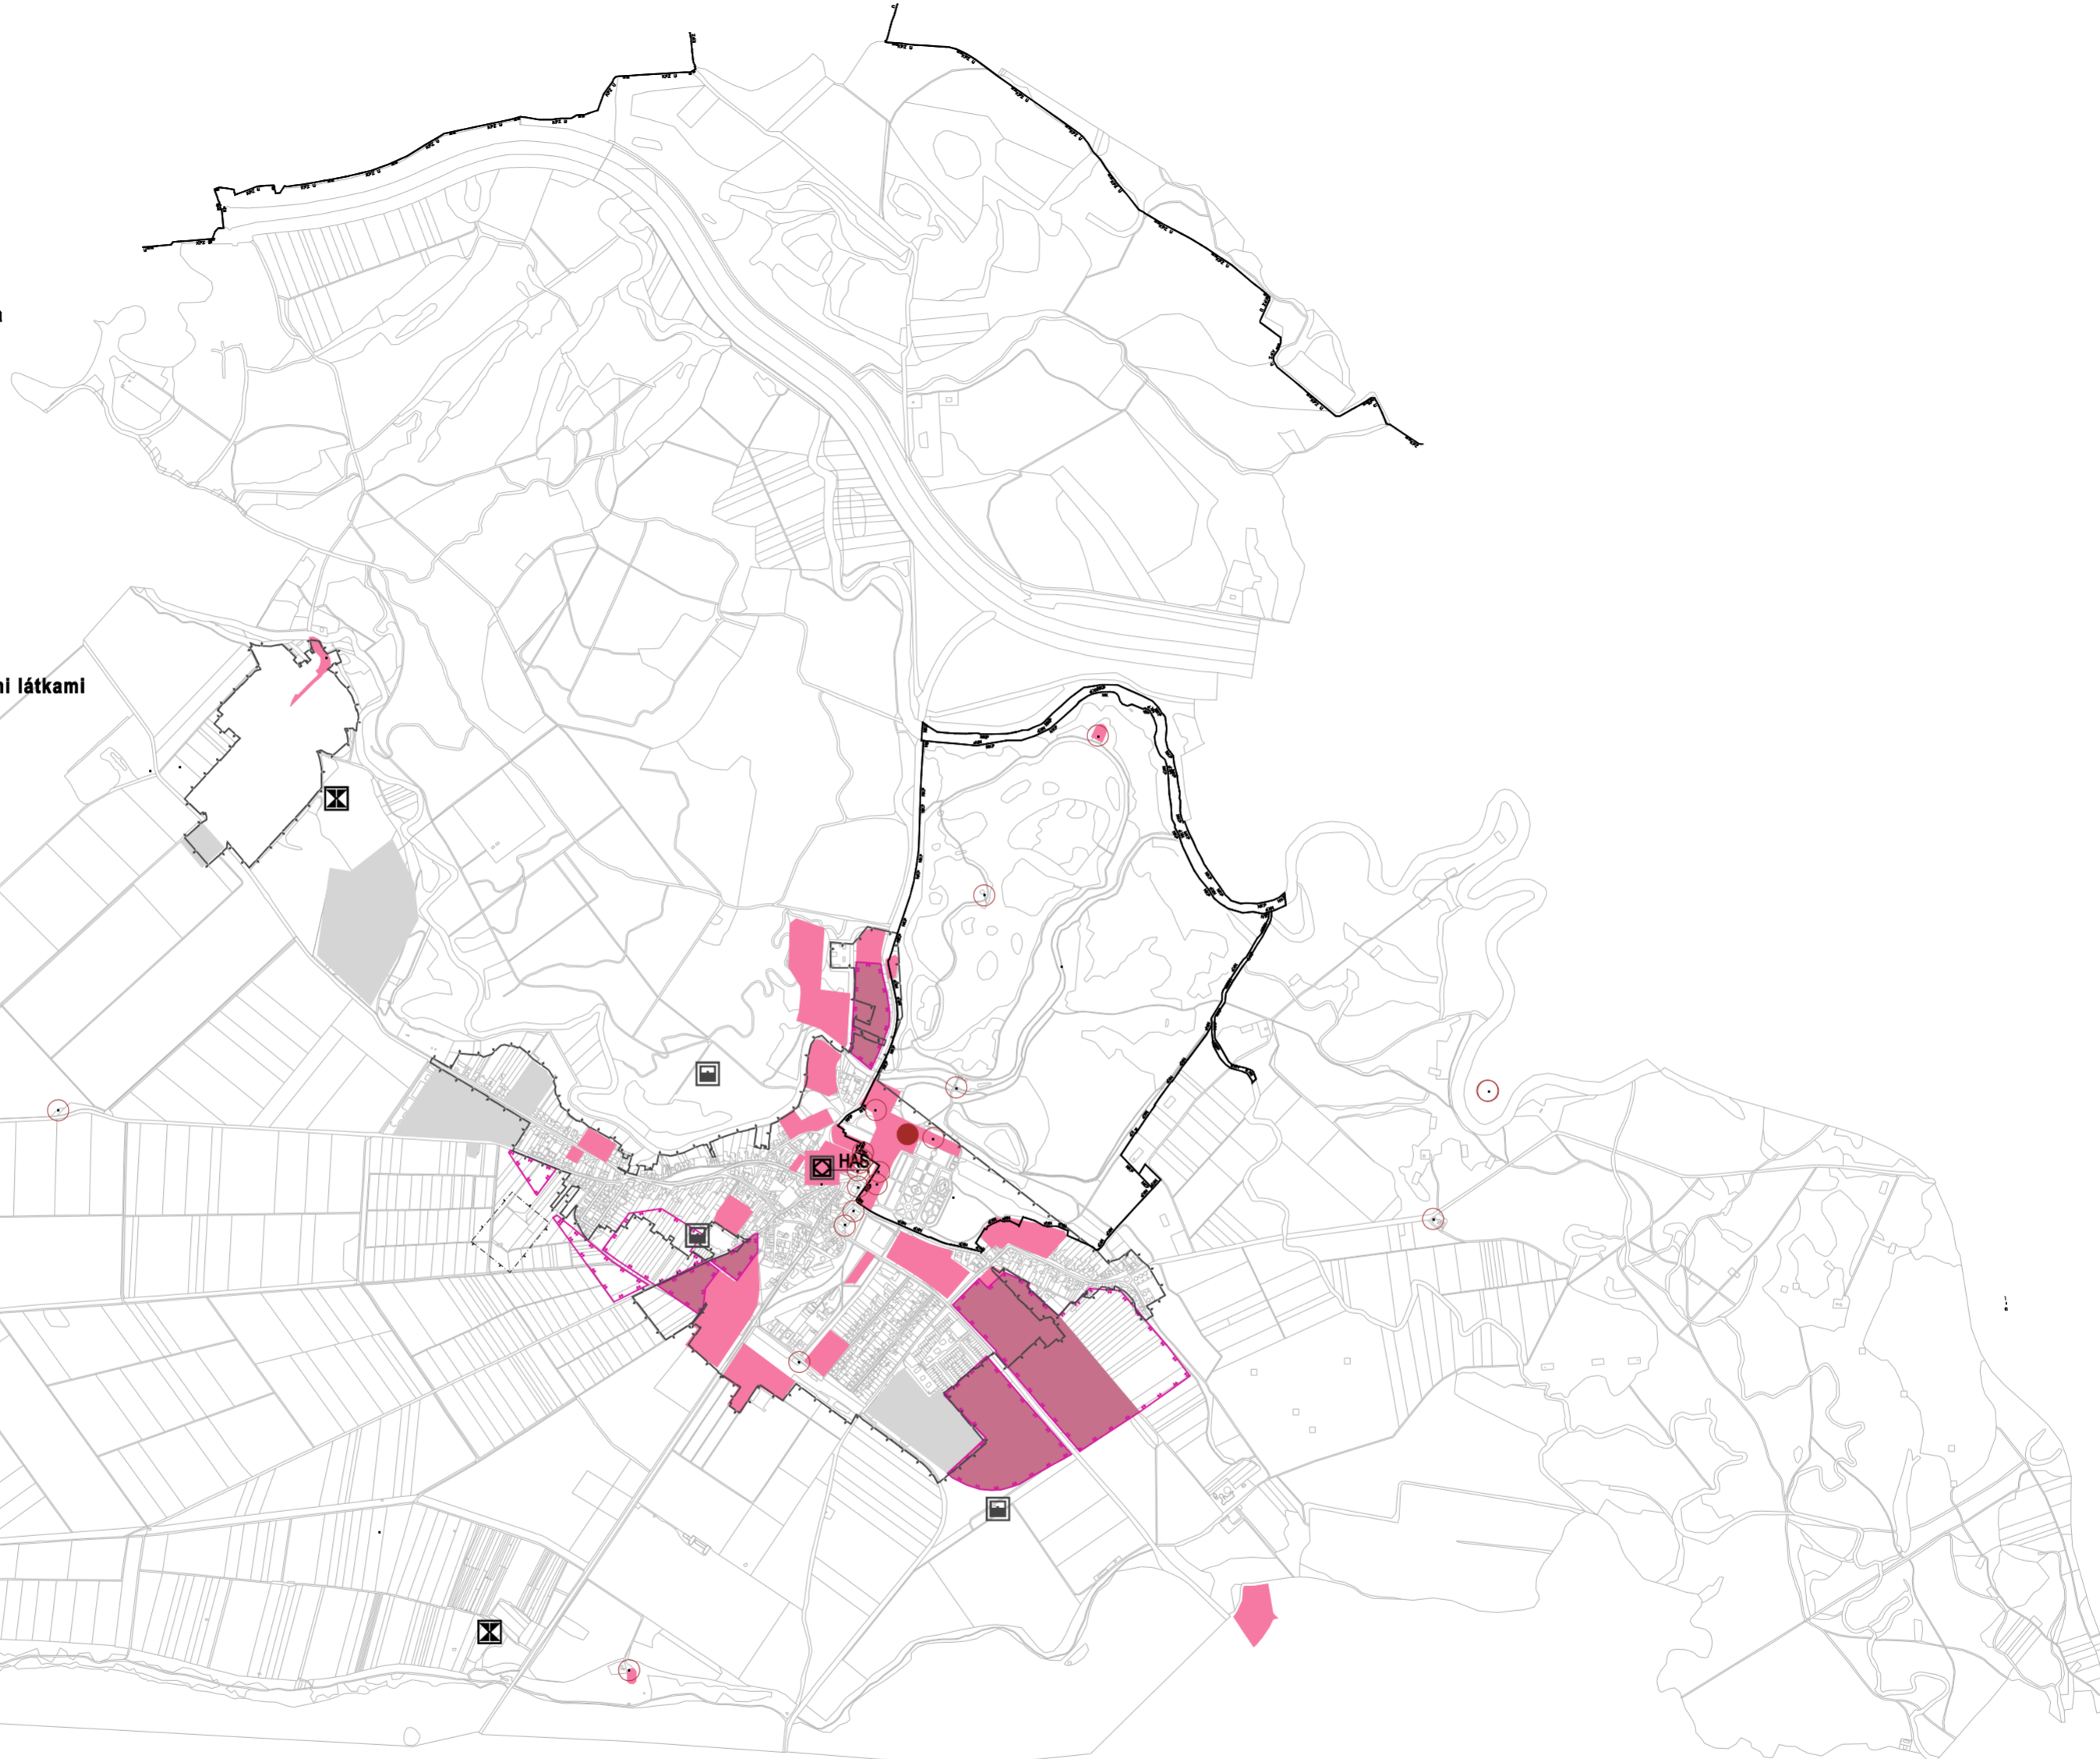

Univerzální legenda grafických symbolů: